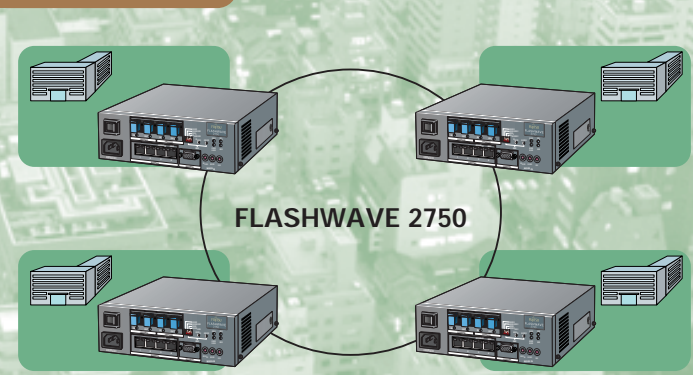

ルータ

GeoStream Si-Rシリーズ

GeoStream Si-R3400

LR-Xシリーズ

バックボーンスイッチ

SR8800

SR5400

SB6400

セキュリティ

負荷分散 / 帯域制御装置

アクセスLAN

GeoStream SHシリーズ

無線LAN

LANコンポーネント

VoIP

IP Pathfinder / IP MEDIASERVE

GeoStream Si-Vシリーズ / LR-Vシリーズ

【地域イントラネット / FTTH】

レイヤ3

GeoStream
Si-R3400

レイヤ2

FLASHWAVE
5540

FTTHソリューション

地域イントラ

ハイエンドルータ	GeoStream R900	P3
光アクセスシステム	GeoStream A500 / A300	P5
光パケットリングシステム	FLASHWAVE 2700	P7
メディアコンバータ	FLASHWAVE 2300	P9
イーサトランスポートシステム	FLASHWAVE 5500	P11
アドバンスドIPスイッチ	GeoStream Si-R3400	P13
IPアクセスルータ	GeoStream Si-R	P15
マルチプロトコルルータ	センタルルータ	P21
	リモートルータ	P28
VoIP製品	GeoStream Si-V	P37
	LR-V	P38
	IP Pathfinder / IP MEDIASERVE	P39
セキュリティ製品	GeoStream NetShelter	P41
負荷分散 / 帯域制御装置	IPCOM	P45
バックボーンLAN	レイヤ3 スイッチ SR	P49
	レイヤ2 スイッチ SB	P49
アクセスLAN	スイッチングハブ	P57
	LANコンポーネント	P64
	無線LAN	P65
リアルタイム映像配信	Nexteye IP-700	P67
LANファミリーハード製品		P69
ネットワーク管理製品		P76
サポート		P85
価格一覧		P89