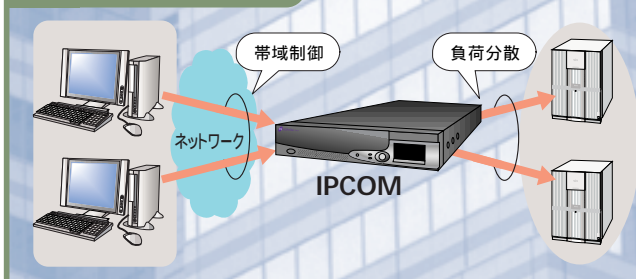

ルータ

GeoStream Si-Rシリーズ

GeoStream Si-R3400

LR-Xシリーズ

バックボーンスイッチ

SR8800

SR5400

SB6400

セキュリティ

負荷分散 / 帯域制御装置

アクセスLAN

GeoStream SHシリーズ

無線LAN

LANコンポーネント

VoIP

IP Pathfinder / IP MEDIASERVE