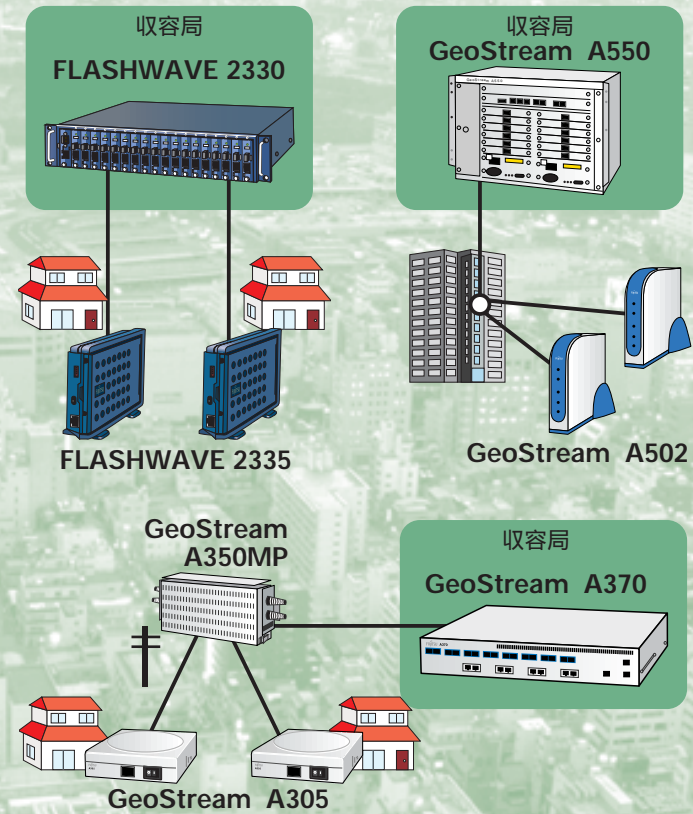

ルータ

GeoStream Si-Rシリーズ

GeoStream Si-R3400

LR-Xシリーズ

バックボーンスイッチ

SR8800

SR5400

SB6400

セキュリティ

負荷分散 / 帯域制御装置

アクセスLAN

GeoStream SHシリーズ

無線LAN

LANコンポーネント

VoIP

IP Pathfinder / IP MEDIASERVE

GeoStream Si-Vシリーズ / LR-Vシリーズ

【地域イントラネット / FTTH】

レイヤ3

GeoStream
Si-R3400

レイヤ2

FLASHWAVE
5540

FTTHソリューション

地域イントラ

ハイエンドルータ	GeoStream R900	P3
光アクセスシステム	GeoStream A500 / A300	P5
光パケットリングシステム	FLASHWAVE 2700	P7
メディアコンバータ	FLASHWAVE 2300	P9
イーサトランスポートシステム	FLASHWAVE 5500	P11
アドバンスドIPスイッチ	GeoStream Si-R3400	P13
IPアクセスルータ	GeoStream Si-R	P15
マルチプロトコルルータ	センタルルータ	P21
	リモートルータ	P28
VoIP製品	GeoStream Si-V	P37
	LR-V	P38
	IP Pathfinder / IP MEDIASERVE	P39
セキュリティ製品	GeoStream NetShelter	P41
負荷分散 / 帯域制御装置	IPCOM	P45
バックボーンLAN	レイヤ3 スイッチ SR	P49
	レイヤ2 スイッチ SB	P49
アクセスLAN	スイッチングハブ	P57
	LANコンポーネント	P64
	無線LAN	P65
リアルタイム映像配信	Nexteye IP-700	P67
LANファミリーハード製品		P69
ネットワーク管理製品		P76
サポート		P85
価格一覧		P89