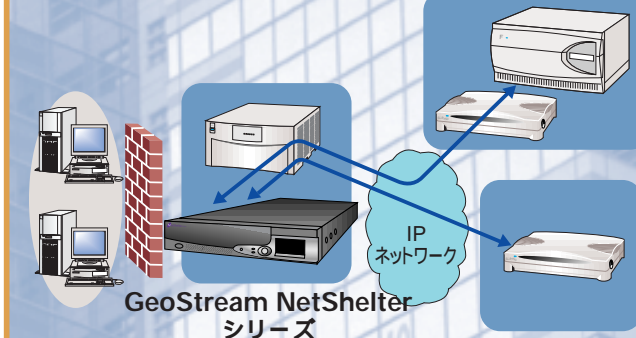

富士通は、ネットワーク機器や情報処理機器のトータルベンダーとして培った技術力を活かすことにより、ブロードバンドネットワークのトータルソリューションを実現する「GeoStreamシリーズ」をはじめ、多彩なネットワーク製品を提供し、お客様のさまざまなご要望にお応えします。

GeoStream R900
シリーズ

IPバックボーン

GeoStream R900
シリーズ

【企業ネットワーク】

IP-VPN / L2-VPN / ATM / 専用線
xDSL / インターネットVPN

ルータ

GeoStream Si-Rシリーズ

GeoStream Si-R3400

LR-Xシリーズ

バックボーンスイッチ

SR8800

SR5400

SB6400

セキュリティ

負荷分散 / 帯域制御装置

アクセスLAN

GeoStream SHシリーズ

無線LAN

LANコンポーネント

VoIP

IP Pathfinder / IP MEDIASERVE