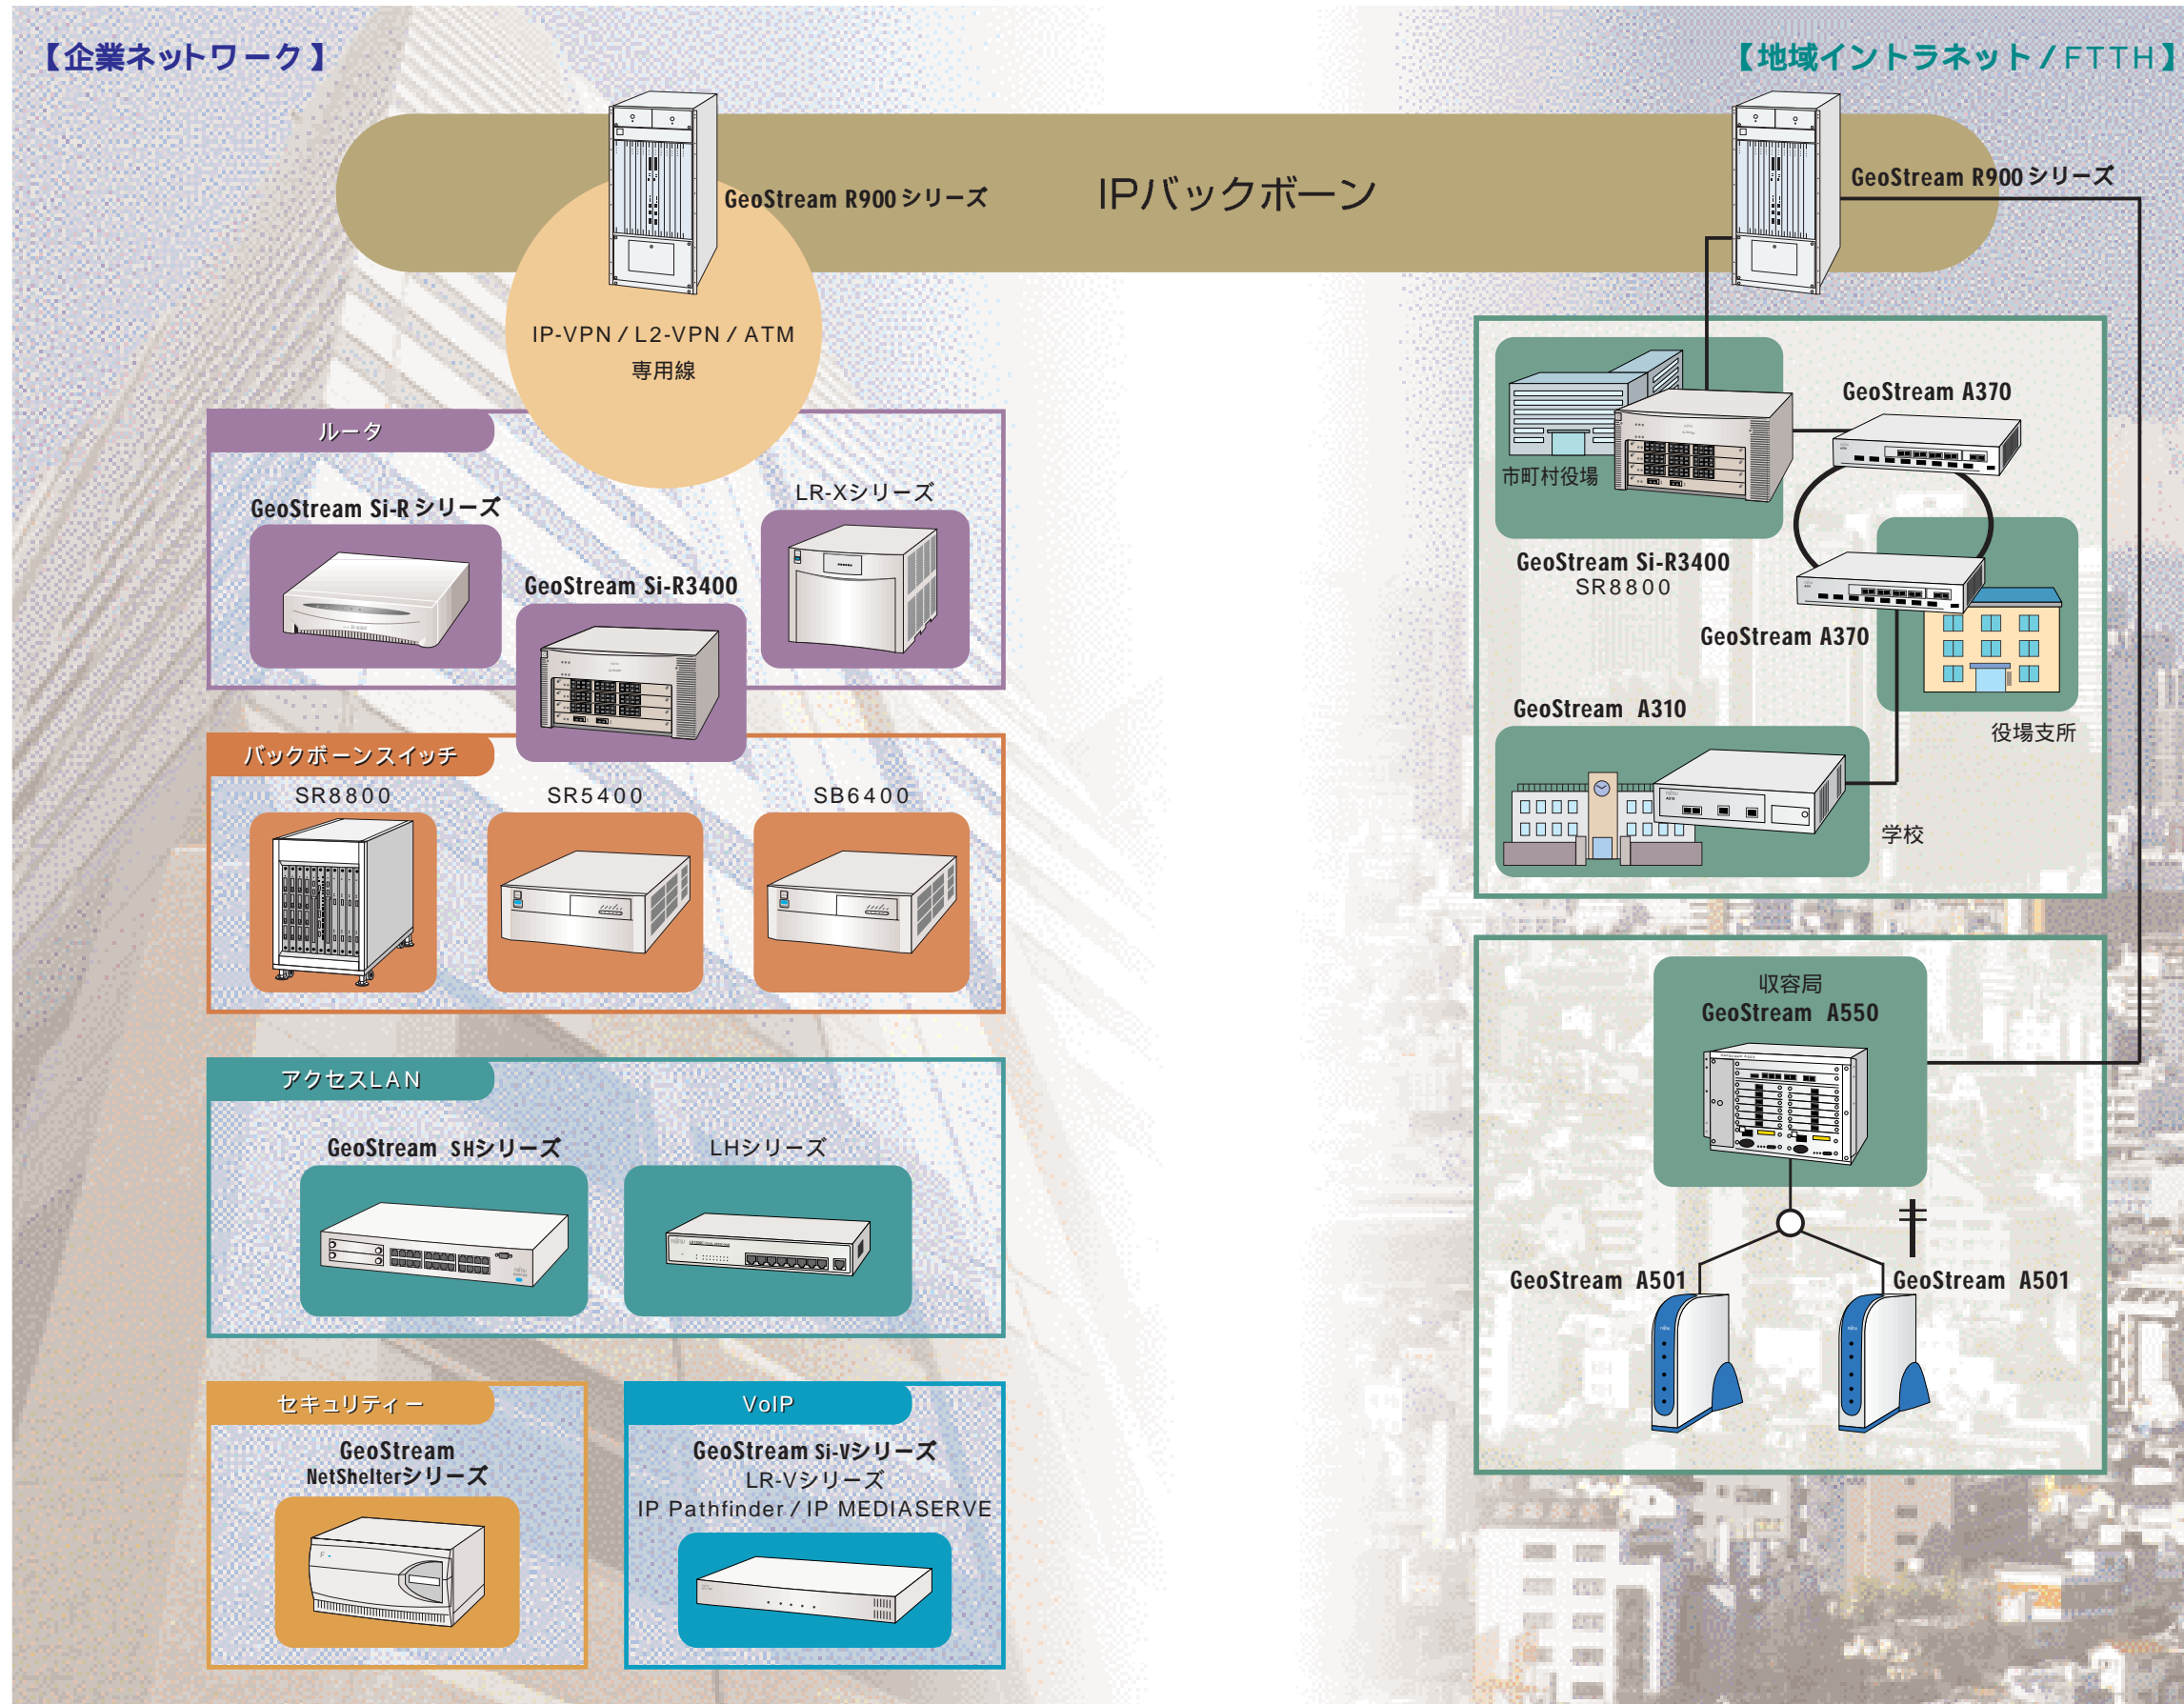

富士通は、ネットワーク機器や情報処理機器のトータルベンダーとして培った技術力を活かすことにより、ブロードバンドネットワークのトータルソリューションを実現する『GeoStreamシリーズ』をはじめ、多彩なネットワーク製品を提供し、お客様のさまざまなご要望にお応えします。

<b>ハイエンドルータ</b>	
GeoStream R900	P 3
<b>光アクセスシステム</b>	
GeoStream A500 / A300	P 5
<b>アドバンスドIPスイッチ</b>	
GeoStream Si-R3400	P 7
<b>IPアクセスルータ</b>	
GeoStream Si-R	P 9
<b>マルチプロトコルルータ</b>	
センタルルータ	P 13
リモートルルータ	P 20
<b>VoIP製品</b>	
GeoStream Si-V	P 29
LR-V	P 30
IP Pathfinder / IP MEDIASERVE	P 31
<b>セキュリティー製品</b>	
GeoStream NetShelter	P 33
<b>バックボーンLAN</b>	
レイヤ3 スイッチ SR	P 35
レイヤ2 スイッチ SB	P 35
<b>負荷分散 / 帯域制御装置</b>	
IPCOM	P 43
<b>アクセスLAN</b>	
スイッチングハブ	P 45
レピータハブ	P 51
無線LAN	P 53
<b>LANファミリーハード</b>	
	P 55
<b>ネットワーク管理製品</b>	
	P 61
<b>サポート</b>	
	P 67
<b>価格一覧</b>	
	P 69