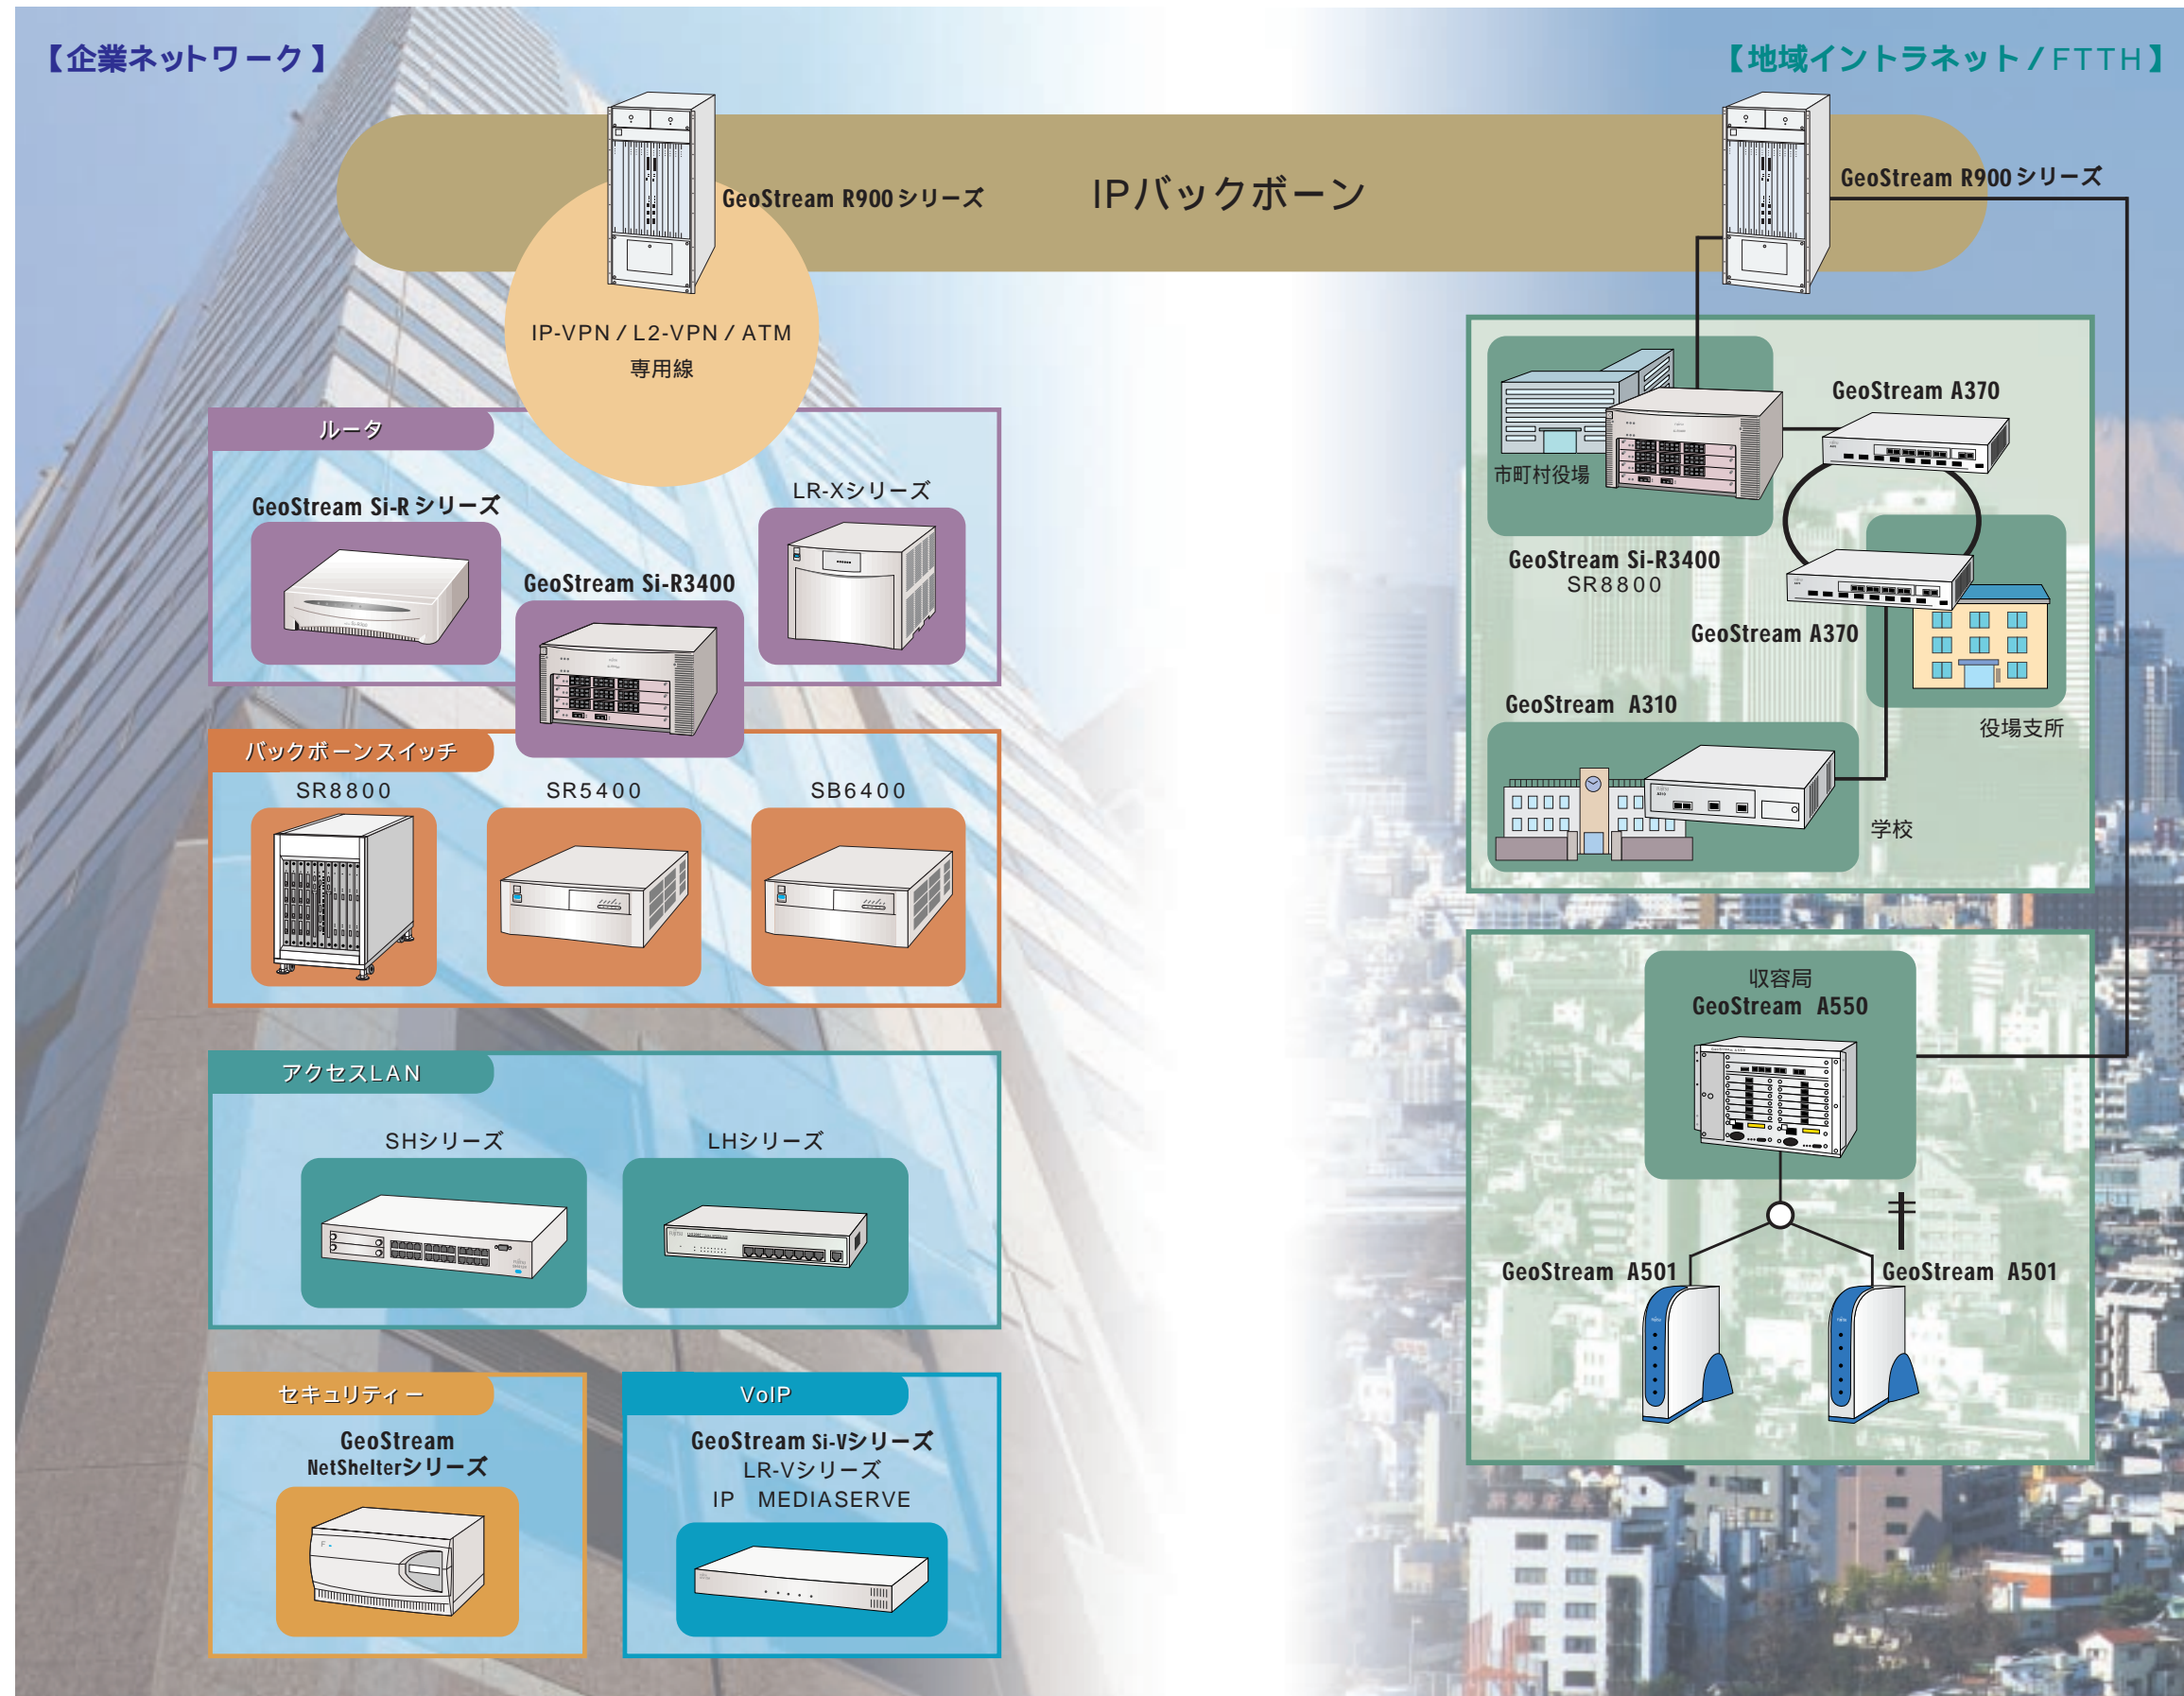

富士通は、ネットワーク機器や情報処理機器のトータルベンダーとして培った技術力を活かすことにより、ブロードバンドネットワークのトータルソリューションを実現する『GeoStreamシリーズ』をはじめ、多彩なネットワーク製品を提供し、お客様のさまざまなご要望にお応えします。

ハイエンドルータ

GeoStream R900 P 3

光アクセスシステム

GeoStream A500 / A300 P 5

アドバンスドIPスイッチ

GeoStream Si-R3400 P 7

IPアクセスルータ

GeoStream Si-R P 9

マルチプロトコルルータ

センタルルータ P 11

リモートルータ P 18

セキュリティー製品

GeoStream NetShelter P 27

VoIP製品

GeoStream Si-V P 30

IP MEDIASERVE P 30

LR-V P 31

バックボーンLAN

レイヤ3 スイッチ SR P 32

レイヤ2 スイッチ SB P 32

アクセスLAN