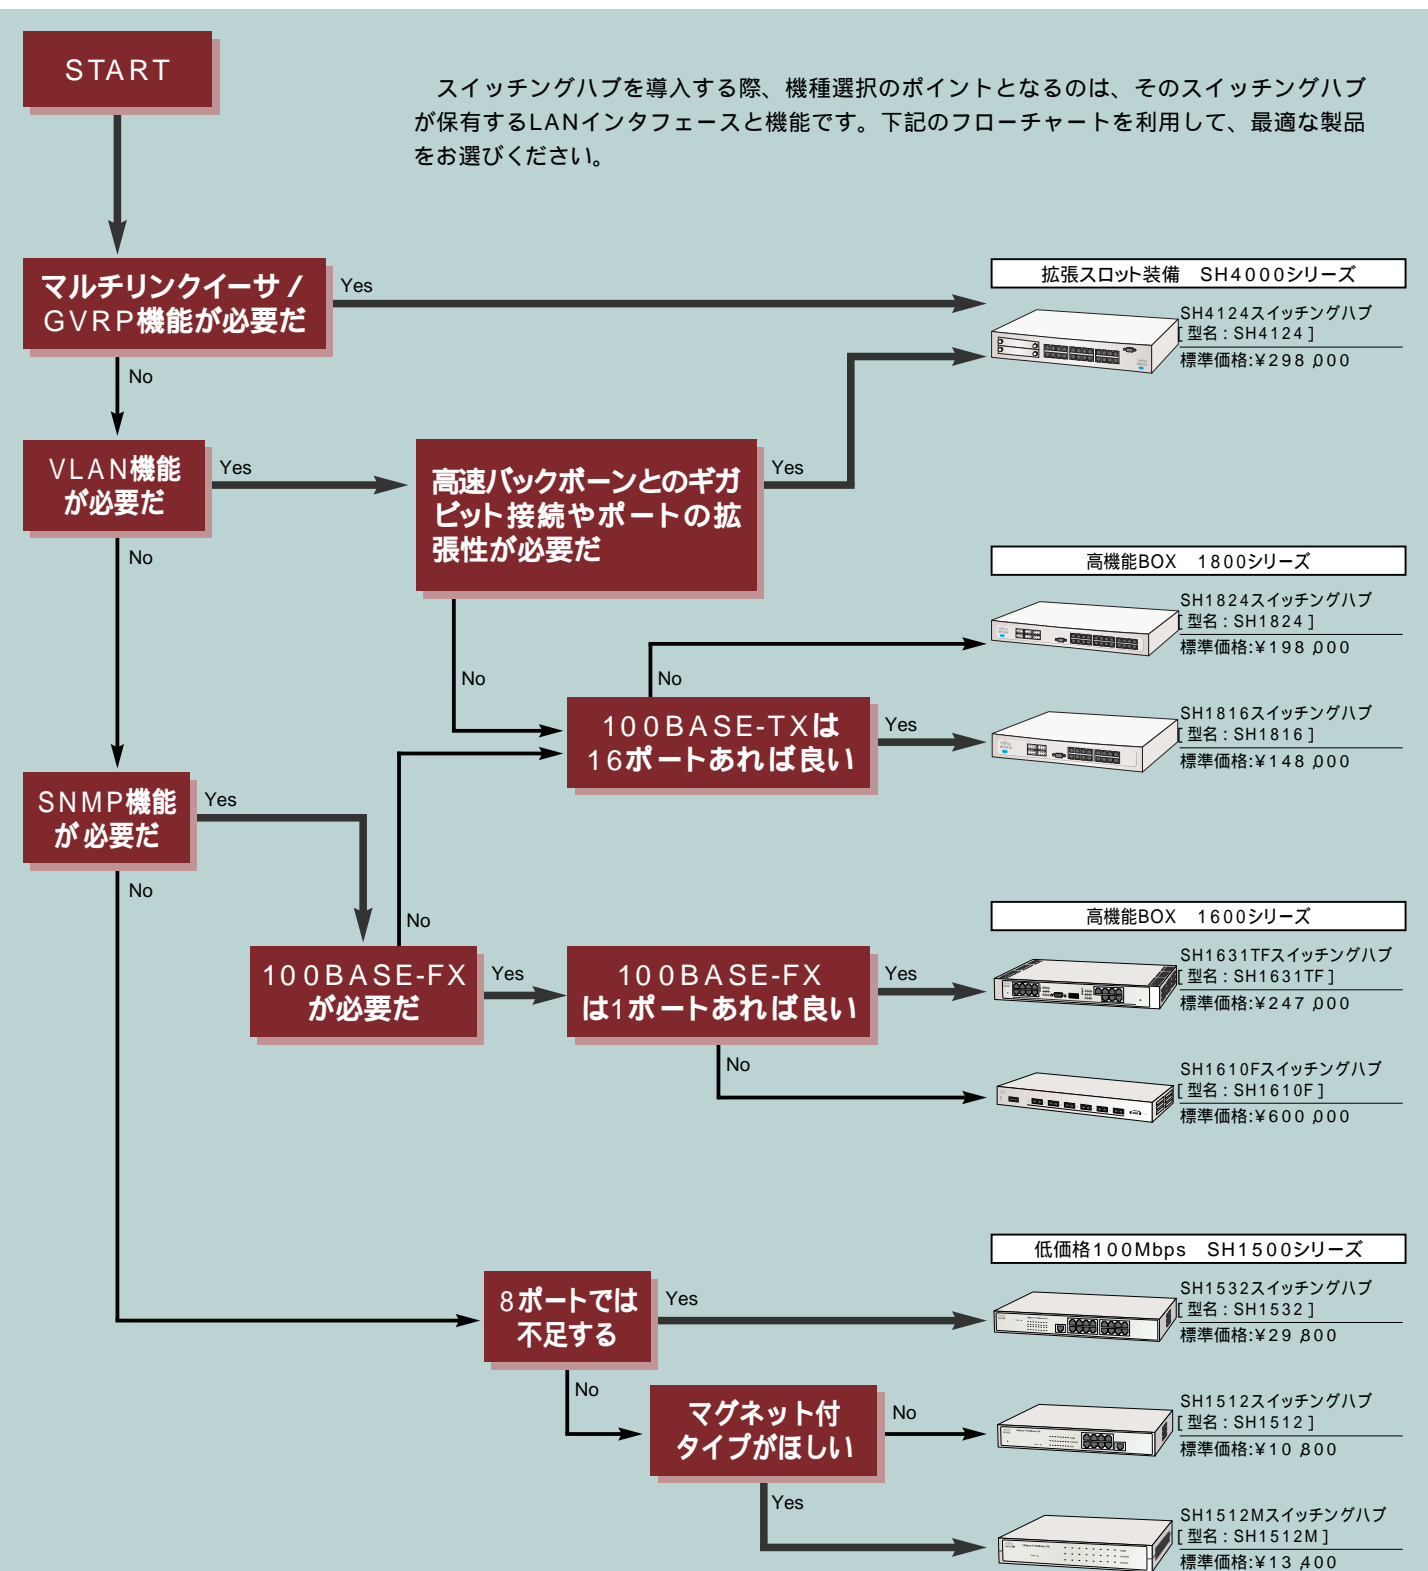

スイッチングハブ選択のポイント

各スイッチングハブのポート数

スイッチ	10 / 100M	FX	ギガ
SH4124	24(32)	0(4)	0(2)
SH1824	24	0	0
SH1816	16	0	0
SH1631TF	15	1	0
SH1610F	2	6	0
SH1532	16	0	0
SH1512	8	0	0
SH1512M	8	0	0

カッコ内はオプション増設による最大値

価格には、消費税などは含まれていません。

スイッチングハブ