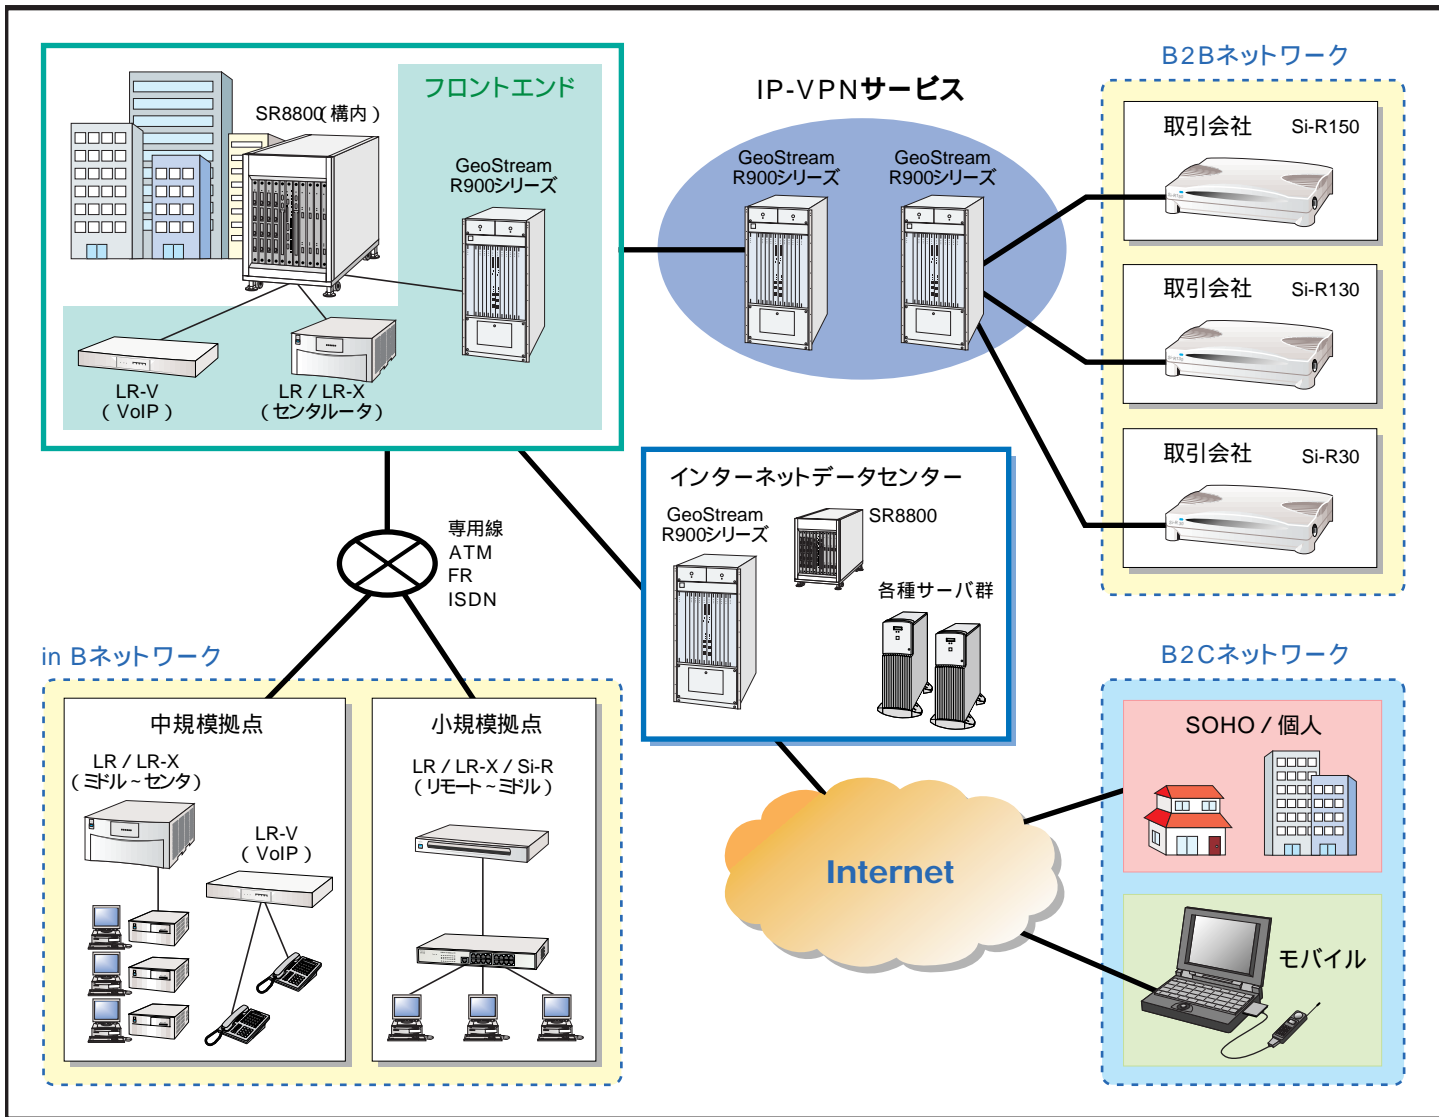

ブロードバンドIPネットワークへのマイグレーションパス 富士通のルータ製品

ル
タ

ビジネス環境は、ここ数年でインターネットを中心に大きな変化を遂げました。インターネットへの接続環境はもはや当然のものとなり、これからは、高速性 / 信頼性を兼ね備えたネットワークインフラの整備はもちろんのこと、いかにIPネットワークを有効かつ柔軟に活用していくかがビジネスの成否を決定する重要なポイントとなります。

富士通のルータ製品は、高速 / 高信頼なハードウェアと最新のIP技術を搭載し、高い可用性と運用性を実現するハイエンドルータ <GeoStream R900シリーズ>、先進IP機能を盛り込み低コストでIP-VPNサービスを有効活用できる<GeoStream Si-Rシリーズ>、基幹業務を支える既存ネットワークとIPネットワークの融合を豊富な機能で実現する<LR-Xシリーズ>、ホストコンピュータとの連携をきわめた<LRシリーズ>、VoIPネットワークに必要な機能をフル装備した<LR-Vシリーズ>をラインアップ。お客様の既存資産を有効活用しつつ、本格的なブロードバンド社会の到来に向けて最適なソリューションを提供します。

先進 IP機能	ハイエンド	最新のIP機能を備えた高速・高信頼ルータ	Geo Stream R900シリーズ	P 4
	ミッドレンジ	低コストでIP-VPNサービスをフル活用	Geo Stream Si-Rシリーズ	P 6
汎用性 マルチ プロトコル	インターネット 機能強化	先端IPネットワークと既存業務との融合を高い次元で実現	LR-Xシリーズ	P 9 P 21
	ホスト連携	ホストネットワークとの高い親和性と豊富な実績をもつ	LRシリーズ	P 20
VoIP		DSU内蔵オールインワンタイプ VoIPルータ	LR-Vシリーズ	P 27