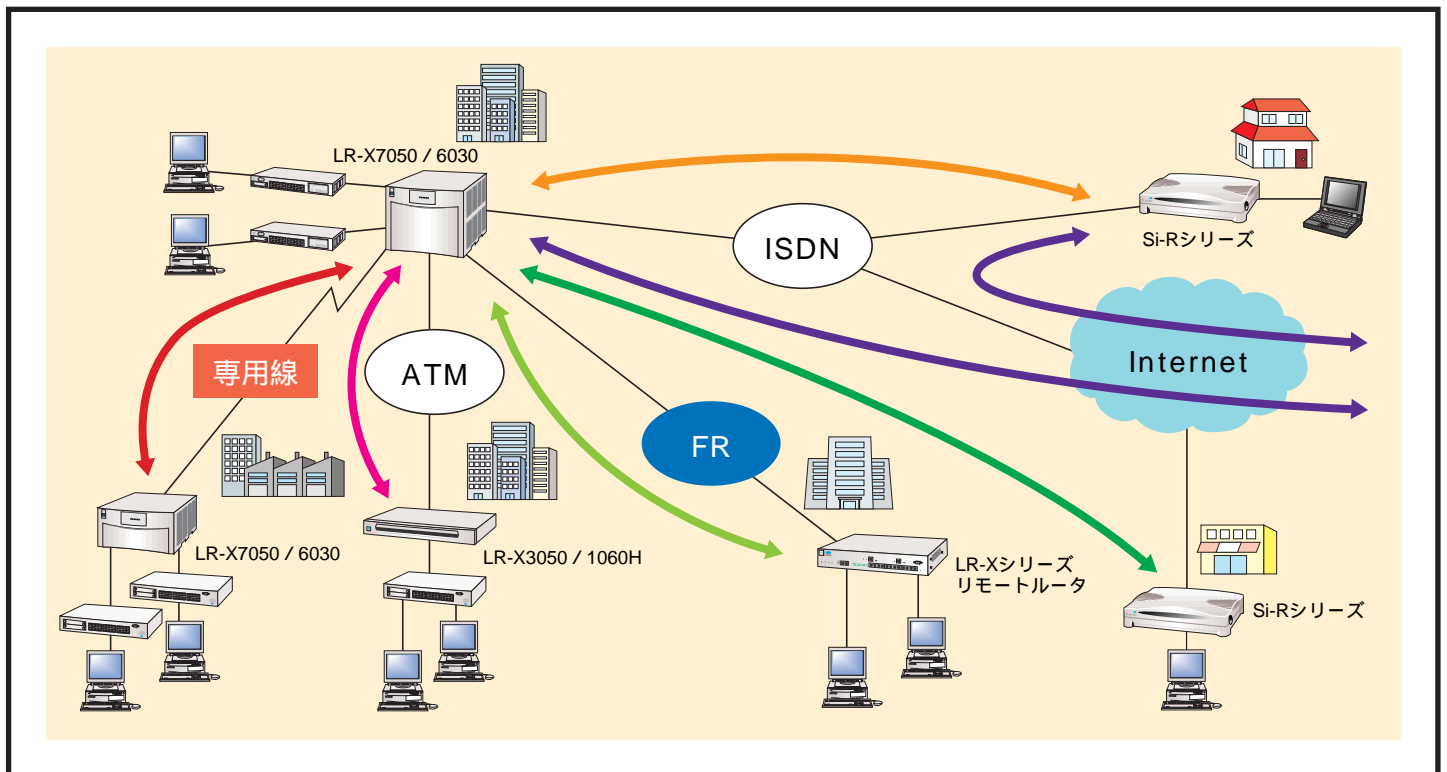

Everything on the Internet時代のルータ

# LR-Xシリーズ

LR-Xシリーズは、国内有数の実績を持つLRシリーズの新世代モデルです。FNA / SNAルーティングなど、既存業務の運用を生かしながら、VPNやマルチホーミング、VoIP対応機能などの先端のIPネットワークに必要な機能を搭載したハイブリッドルータです。信頼性においても、ハードウェア機構の二重化やホットスタンバイ機能による装置 / 経路の二重化が可能であり、ネットワークの生命線として抜群の信頼性を提供します。

また、Web設定や活性挿抜機能、ネットワーク管理ソフト( NetEyemanager / LAN )やポリシーベースマネージャ( Policy Server for LAN )との連携機能により、高いメンテナンス性と運用性を実現します。