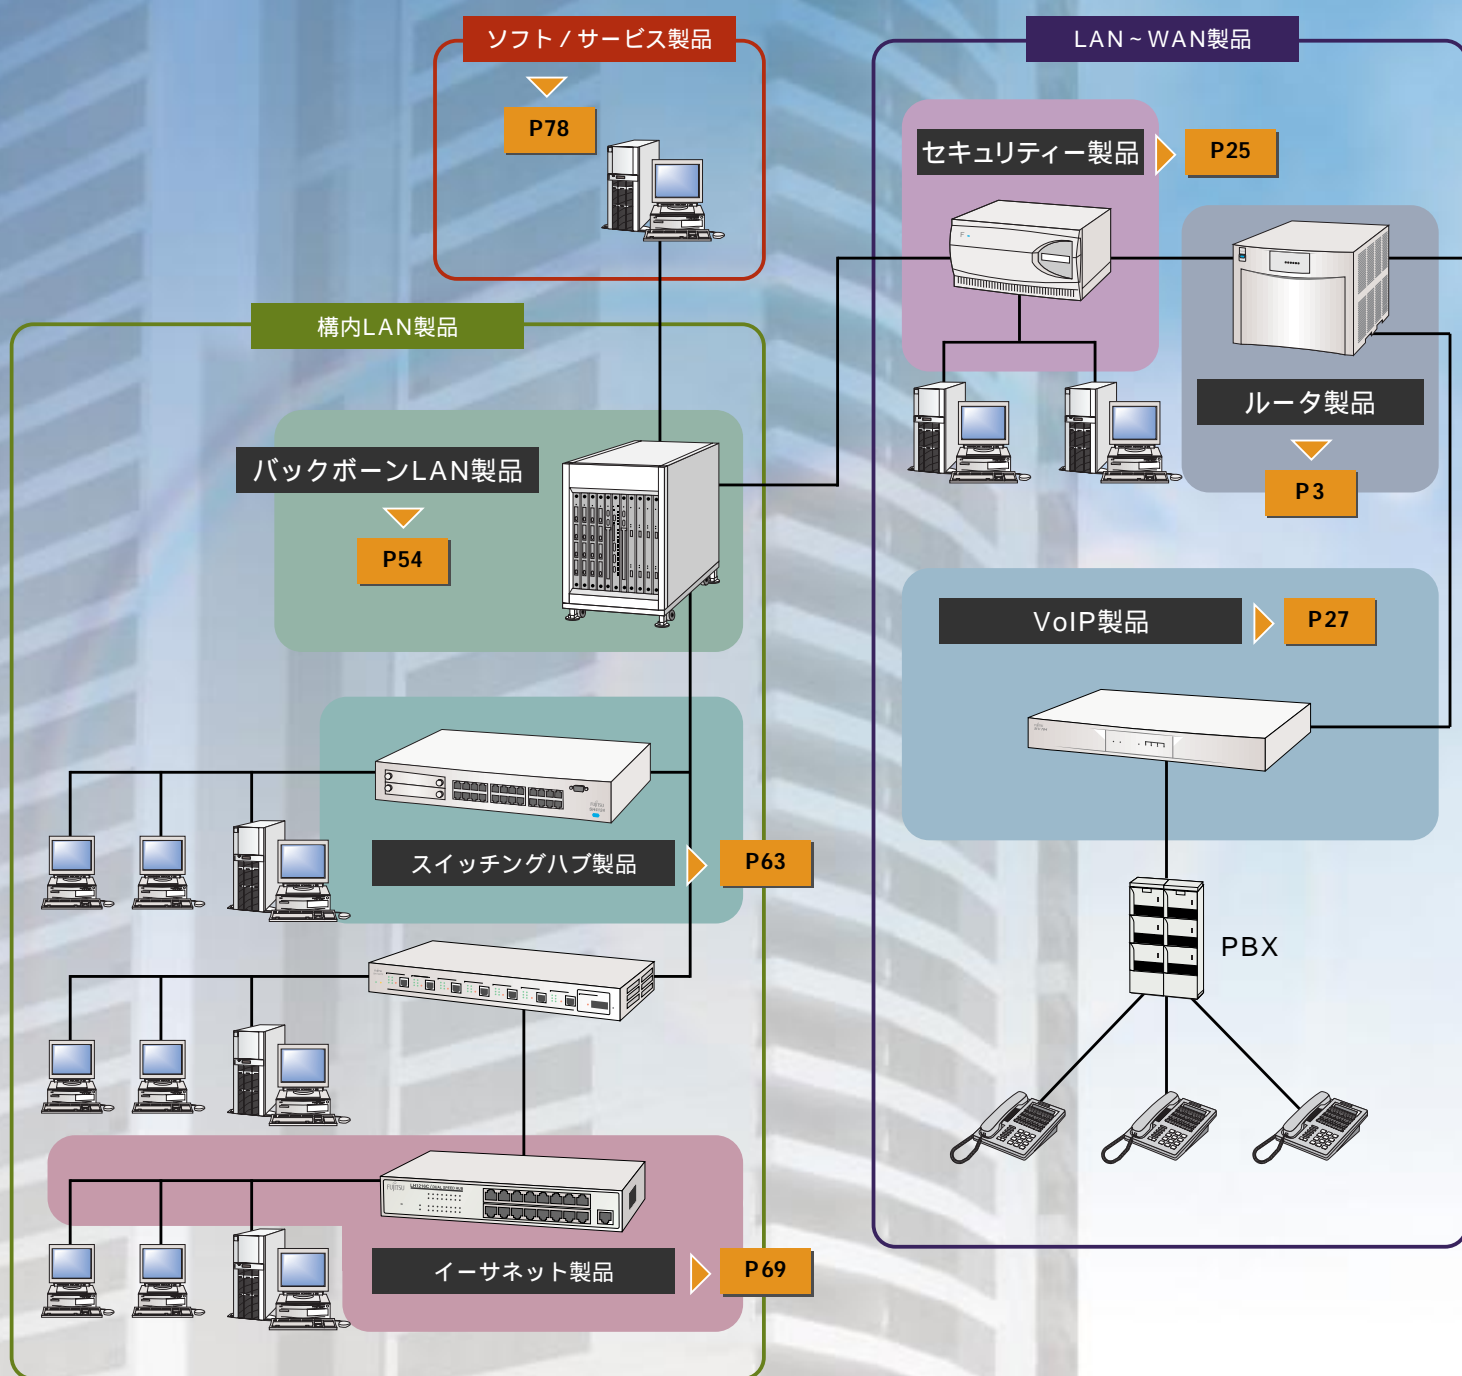

富士通は、ネットワーク機器や情報処理機器のトータルベンダーとして培った技術力を活かすことにより、ブロードバンドネットワークのトータルソリューションを実現する『GeoStreamシリーズ』をはじめ、多彩なLAN/WAN製品を提供し、お客様のさまざまなご要望にお応えします。

Broadband

LAN～WAN製品		製品紹介	価格一覧
ルータ製品	イントラネット構築/インターネット接続を実現	3	31
セキュリティー製品	企業ネットワークのセキュリティーを確保	25	43
VoIP製品	音声を既存ネットワークに統合	27	43
構内LAN製品		製品紹介	価格一覧
バックボーンLAN製品	高速/大容量ネットワークを実現	54	44
スイッチングハブ製品	部門内やフロア内の通信を高速化	63	45
イーサネット製品	既存LANシステムを拡張	69	45
光アクセスシステム製品	光ファイバによる高速・広域ネットワークを実現	71	45
LANファミリーハード製品	ファミリーハード製品を提供	74	
ソフト/サービス製品		製品紹介	価格一覧
ソフトウェア製品	ネットワークの管理/運用を支援	78	43
サービス商品	ネットワークの企画/構築/運用をサポート	82	