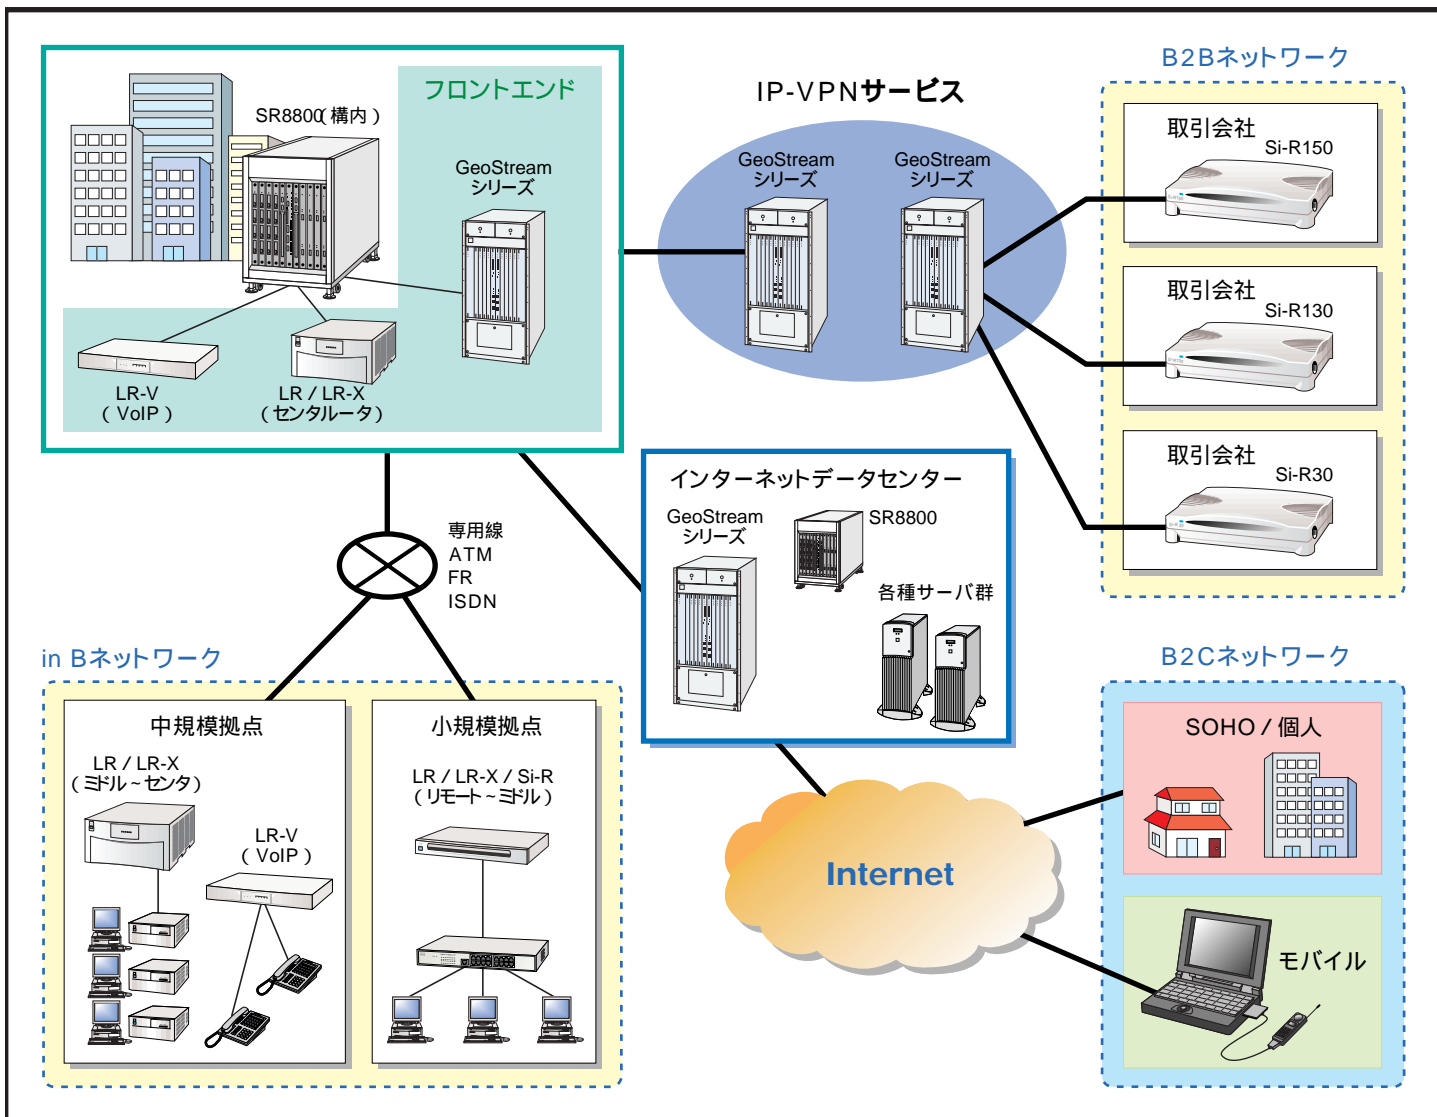

IPネットワークへのマイグレーションパス 富士通のルータ製品

ビジネス環境は、ここ数年でインターネットを中心に大きな変化を遂げました。インターネットへの接続環境はもはや当然のものとなり、これからは、高速性/信頼性を兼ね備えたネットワークインフラの整備はもちろんのこと、いかにIPネットワークを有効かつ柔軟に活用していくかがビジネスの成否を決定する重要なポイントとなります。

富士通のルータ製品は、高速/高信頼なハードウェアと最新のIP技術を搭載し、高い可用性と運用性を実現するハイエンドルータ<GeoStreamシリーズ>、基幹業務を支える既存ネットワークとIPネットワークの融合を豊富な機能で実現する<LR-Xシリーズ>、ホストコンピュータとの連携をきわめた<LRシリーズ>、VoIPネットワークに必要な機能をフル装備した<LR-Vシリーズ>、先進IP機能を盛り込み低コストでIP-VPNサービスをフル活用可能な<Si-Rシリーズ>をラインアップ。お客様の既存資産やニーズにあわせて最適なソリューションを提供します。

| | | | |
|---------------------|-----------------|-----------------------------|--------------------|
| 先進 IP機能 | ハイエンド | 最新のIP機能を備えた高速・高信頼ルータ | Geo Streamシリーズ P 4 |
| | ミッドレンジ | 低コストでIP-VPNサービスをフル活用 | Si-Rシリーズ P 25 |
| 汎用性 マルチ プロトコル | インターネット 機能強化 | 先端IPネットワークと既存業務との融合を高い次元で実現 | LR-Xシリーズ P 6 |
| | ホスト連携 | ホストネットワークとの高い親和性と豊富な実績をもつ | LRシリーズ P 17 |
| VoIP | | DSU内蔵オールインワンタイプ VoIPルータ | LR-Vシリーズ P 23 |