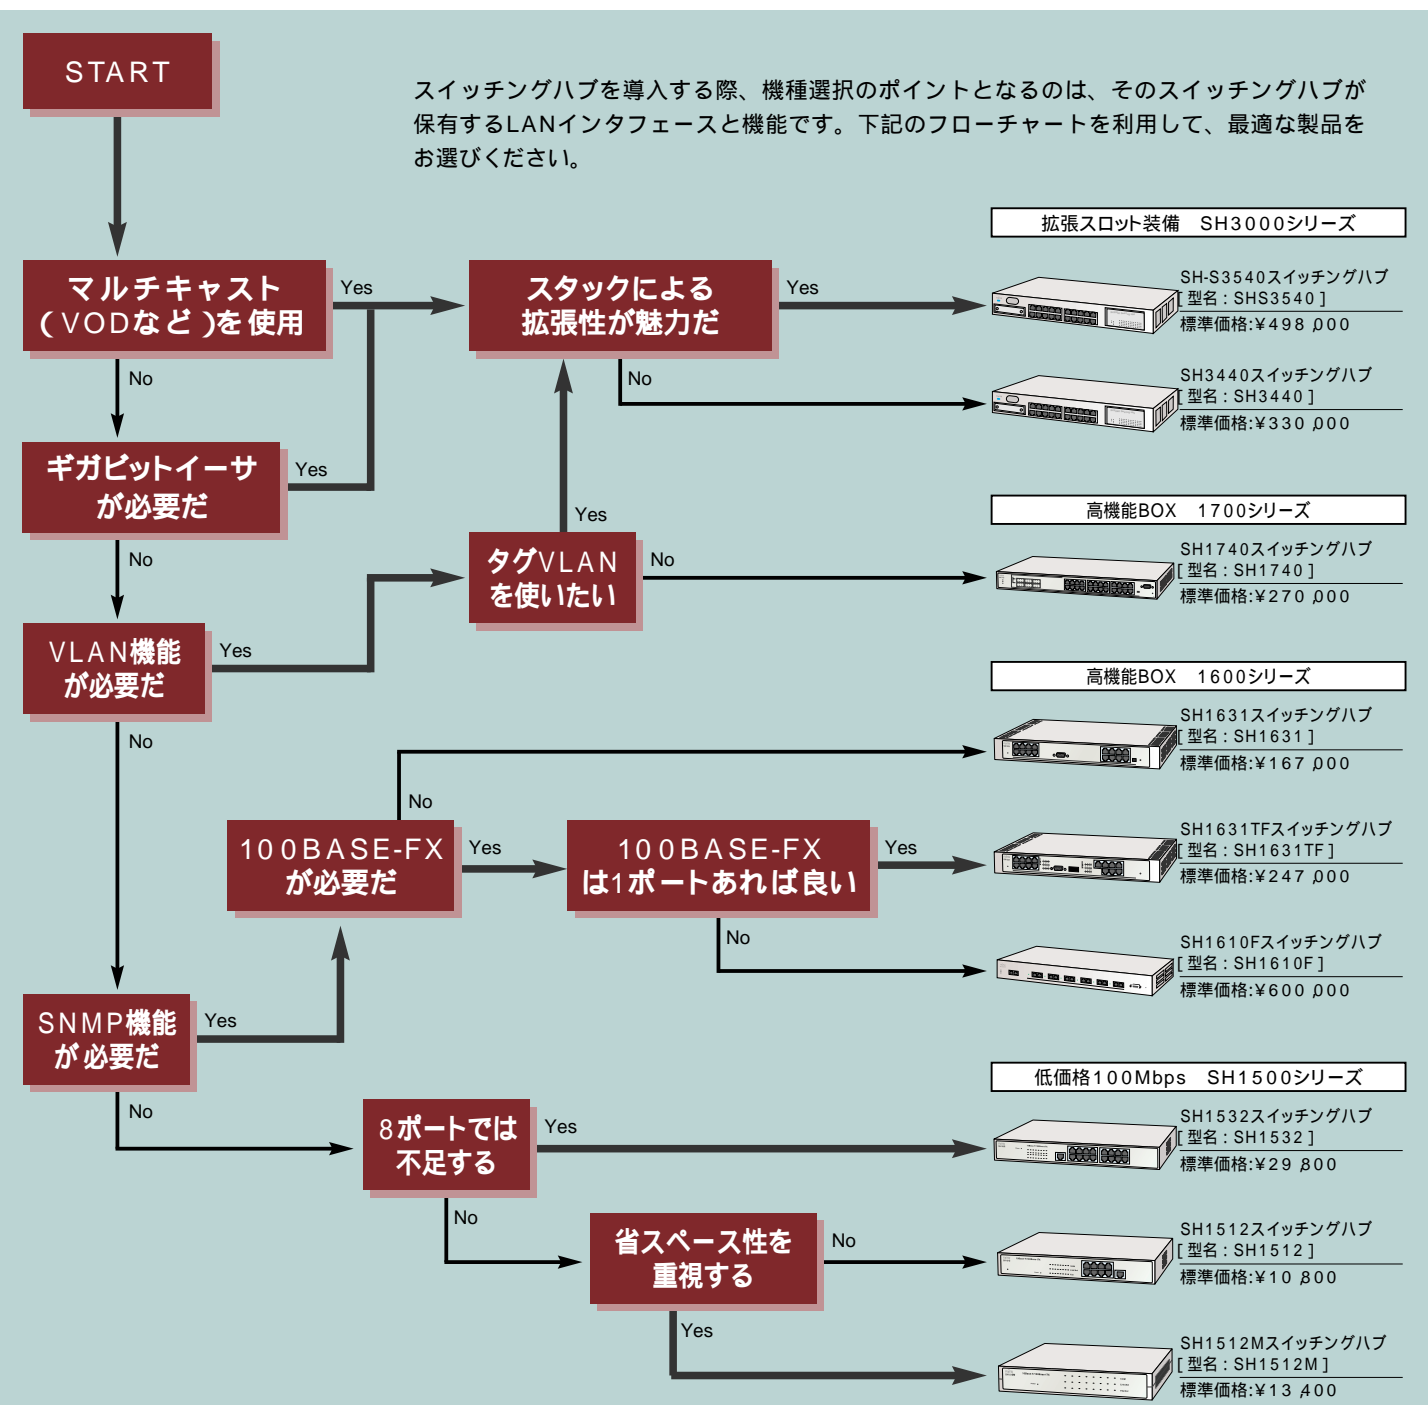

スイッチングハブ選択のポイント

各スイッチングハブのポート数

スイッチ	10 / 100M	FX	ギガ
SH-S3540	24(28)	0(2)	0(1)
SH3440	24(28)	0(2)	0(1)
SH1740	24	0	0
SH1631	16	0	0
SH1631TF	15	1	0
SH1610F	2	6	0
SH1532	16	0	0
SH1512	8	0	0
SH1512M	8	0	0

カッコ内はオプション増設による最大値
SH-S3540のスタック時は最大100M×224ポート