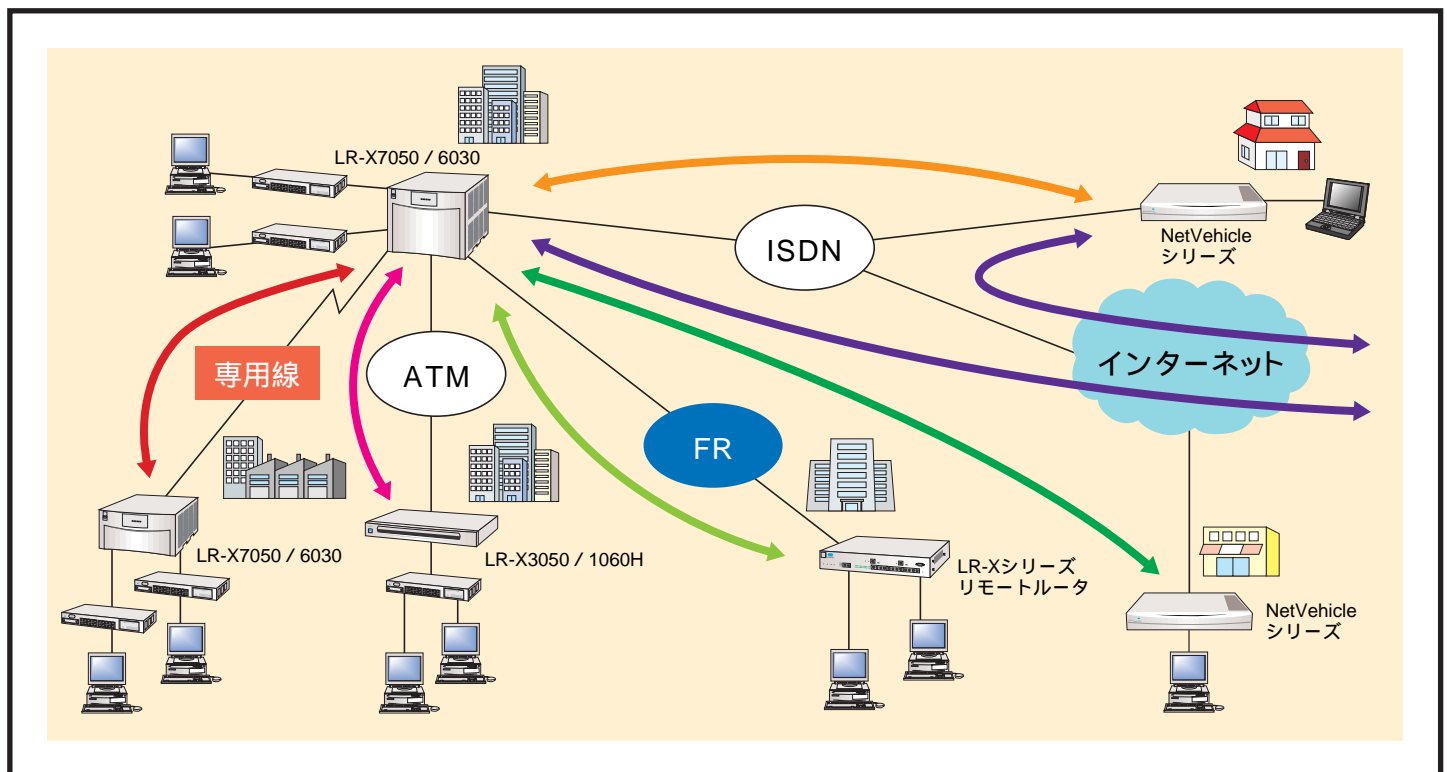

Everything on the Internet時代のルータ

LR-Xシリーズ

LR-Xシリーズは、国内有数の実績を持つLRシリーズの新世代モデルです。FNA / SNAルーティングなど、既存業務の運用を生かしながら、VPNやマルチホーミング、VoIP対応機能などの先端のIPネットワークに必要な機能を搭載したハイブリッドルータです。信頼性においても、ハードウェア機構の二重化やホットスタンバイ機能による装置 / 経路の二重化が可能であり、ネットワークの生命線として抜群の信頼性を提供します。

また、Web設定や活性挿抜機能、ネットワーク管理ソフト(NetEyemanager / LAN)やポリシーベースマネージャ(Policy Server for LAN)との連携機能により、高いメンテナンス性と運用性を実現します。

LR-X / LRシリーズセンタールータ

センターサイト用ルータ。ATM、100BASE-TXなどの高速LAN / WANを収容

P 12	LR-X7050マルチプロトコルルータ
P 12	LR-X6030マルチプロトコルルータ
P 17	LR750マルチプロトコルルータ
P 17	LR550model30マルチプロトコルルータ
P 17	LR460マルチプロトコルルータ

LR-Xシリーズリモートルータ

リモートサイト用ルータ。用途に合わせて13機種

高速アクセス	LR-X3050リモートルータ
P 20	LR-X2080リモートルータ
	LR-X2080Sリモートルータ
	LR-X2030リモートルータ
	LR-X1060Hリモートルータ
デュアルWAN	LR-X2060リモートルータ
P 21	LR-X2060Sリモートルータ
	LR-X2060Eリモートルータ
	LR266Tリモートルータ
シングルWAN	LR-X2050リモートルータ
P 22	LR-X2050Hリモートルータ
	LR275Vリモートルータ
	LR-X1050Hリモートルータ