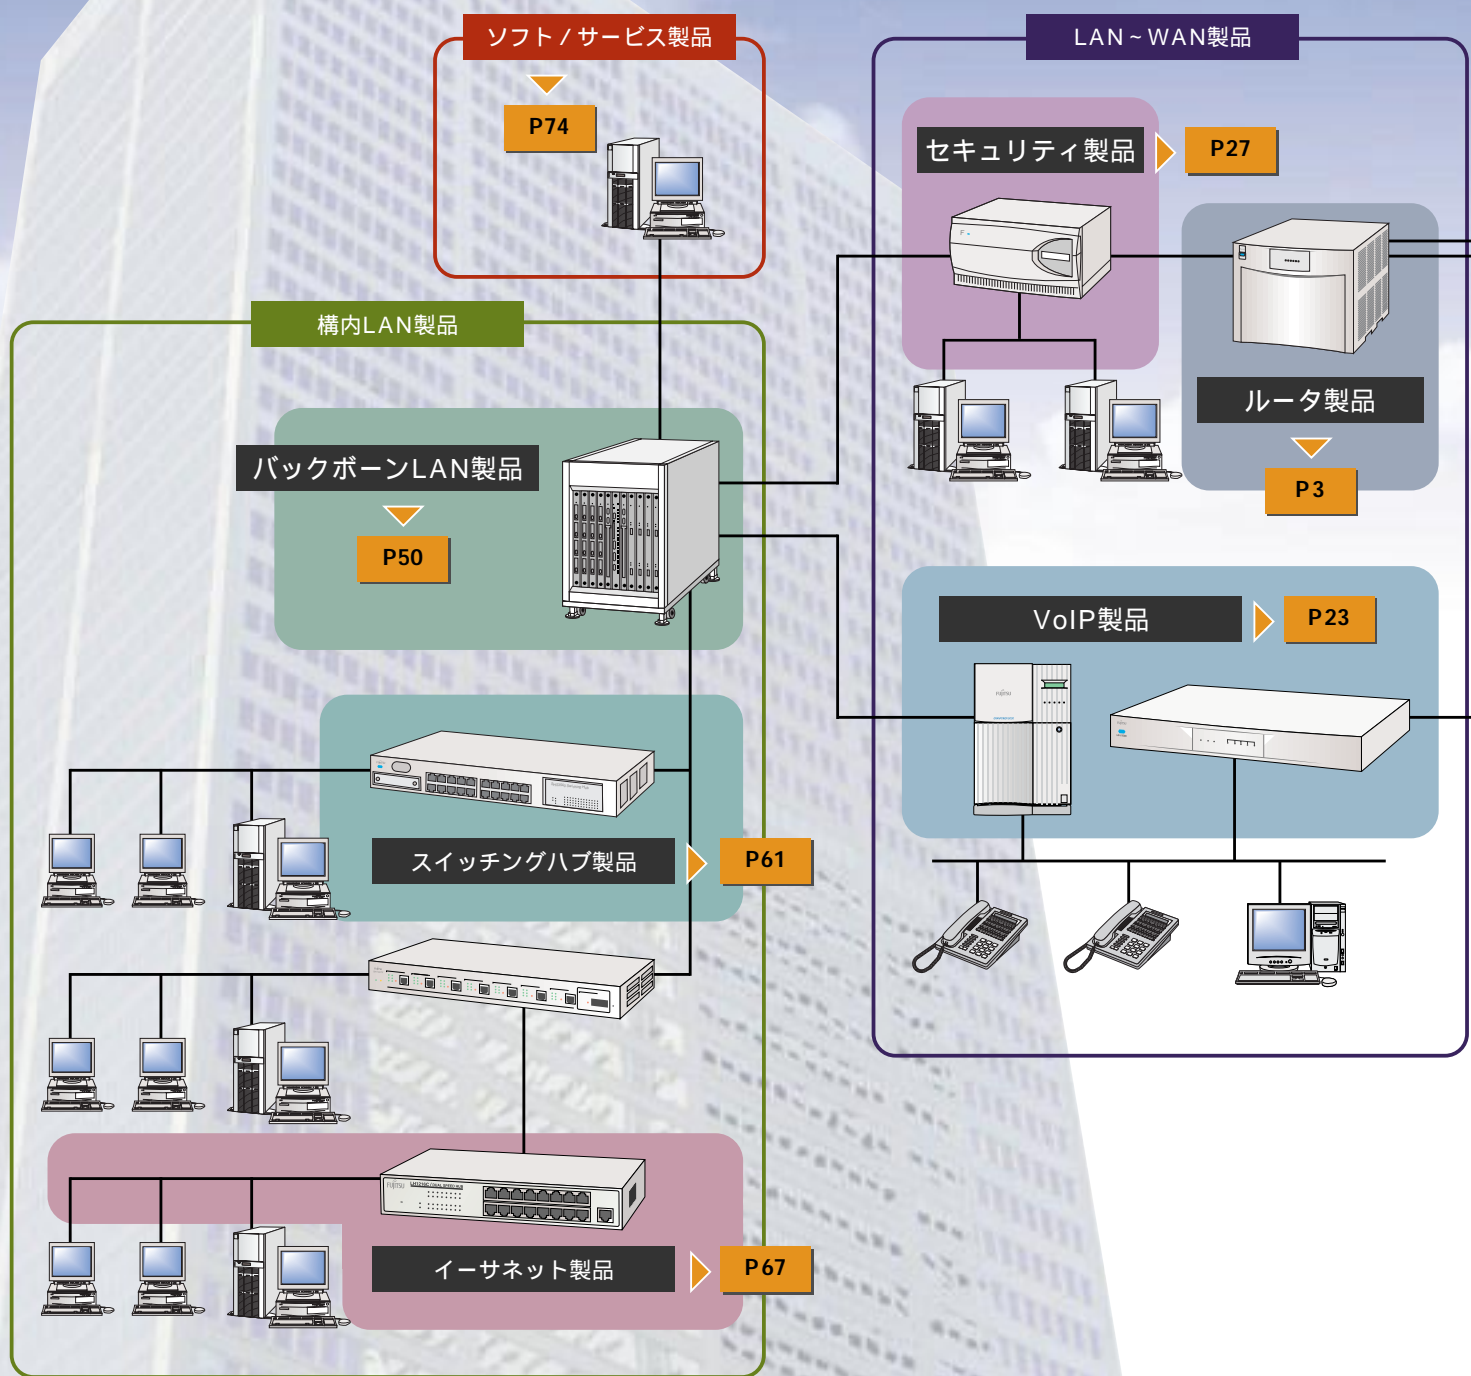

富士通は、ネットワーク機器、情報処理機器のトータルベンダーとして培った技術力を活かすことにより、より広い範囲を見据えた、さまざまなネットワーク形態への対応を可能とする多彩なLAN/WAN製品バリエーションをトータルに提供しています。

LAN～WAN製品		製品紹介	価格一覧
ルータ製品	イントラネット構築/インターネット接続を実現	3	31
VoIP製品	音声を既存ネットワークに統合	23	39
スモールオフィス製品	ネットワーク構築を低コストで実現	25	39
セキュリティ製品	企業ネットワークのセキュリティを確保	27	39

構内LAN製品		製品紹介	価格一覧
バックボーンLAN製品	高速/大容量ネットワークを実現	50	40
スイッチングハブ製品	部門内やフロア内の通信を高速化	61	41
イーサネット製品	既存LANシステムを拡張	67	41

LANファミリーハード製品	ファミリーハード製品を提供	70	
----------------------	---------------	----	--

ソフト/サービス製品		製品紹介	価格一覧
サービス商品	ネットワークの企画/構築/運用をサポート	74	
ソフトウェア製品	ネットワークの管理/運用を支援	75	43