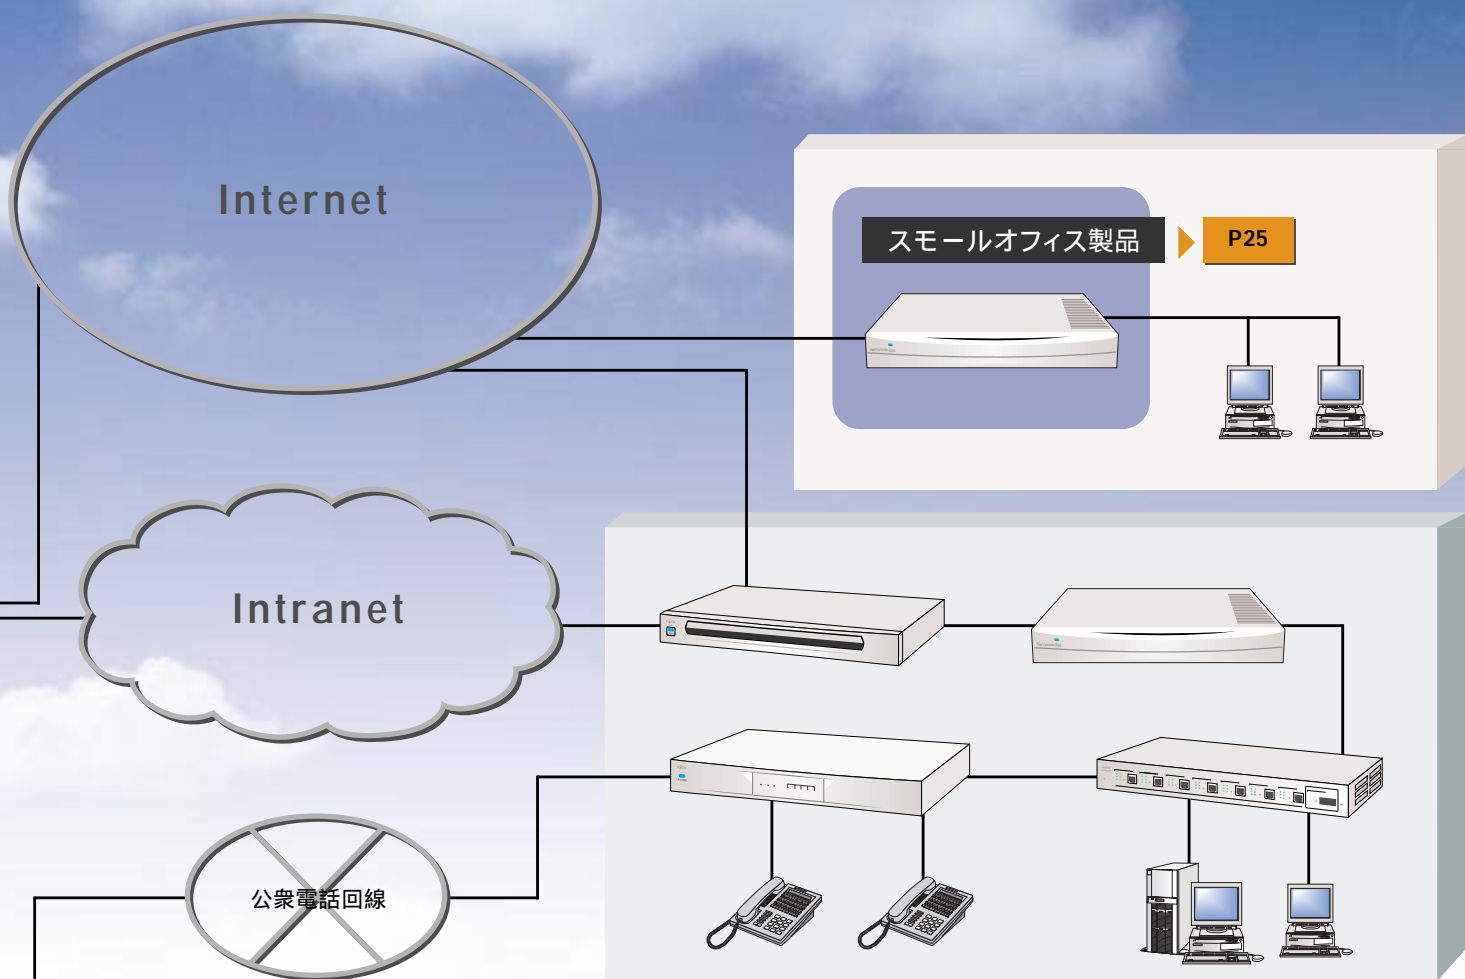

富士通は、ネットワーク機器、情報処理機器のトータルベンダーとして培った技術力を活かすことにより、より広い範囲を見据えた、さまざまなネットワーク形態への対応を可能とする多彩なLAN/WAN製品バリエーションをトータルに提供しています。

LAN～WAN製品		製品紹介	価格一覧
ルータ製品	イントラネット構築/インターネット接続を実現	3	31
VoIP製品	音声を既存ネットワークに統合	23	39
スモールオフィス製品	ネットワーク構築を低コストで実現	25	39
セキュリティ製品	企業ネットワークのセキュリティを確保	27	39