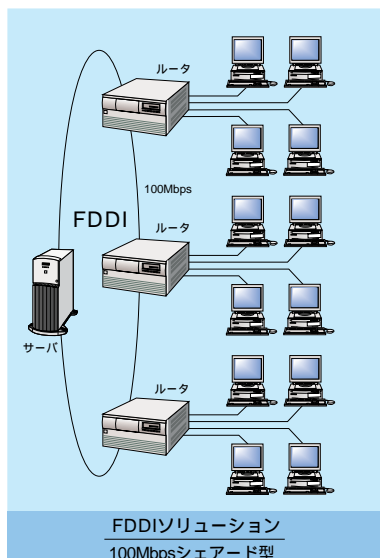

## 企業内の情報高速路を構築する 高速・高信頼バックボーンLANシステムSR/SBシリーズ

グループウェア、イントラネット、データウェアハウスなど、企業内の情報システムは日々進化し、ネットワークもそれを支える企業活動になくてはならないインフラストラクチャとなっています。

富士通では、こうした企業活動の基幹部分を支える情報インフラを、高速、高信頼、低コストで構築していただくために、お客様の基幹業務を支えるホストコンピュータで培った技術を惜しみなく投入したバックボーンLAN製品群として提供しています。こうした製品群により、規模や用途、あるいは将来計画を見据えた多くのソリューションパターンの実現を可能にします。

### ギガビットネットワーク時代に向けたスイッチングソリューションの展開

- 1.従来は、FDDIを基幹LANとして導入し、信頼性の高いLANシステムを導入
- 2.FDDIの信頼性はそのままに、SBシリーズ バックボーンLANスイッチを導入し、100Mbps x nの高速なLANシステムを構築
- 3.レイヤ3のギガビットバックボーンを構成するSRシリーズスイッチングルーターにより、大容量 / 超高速ネットワークのギガビットLANシステムを構築。また、ホットスタンバイ / 装置二重化などの信頼性の高いシステムを構築可能

#### レイヤ3スイッチ

各種フィルタなど、高度なレイヤ3スイッチング機能を持ち、サブネット間(異なる部門間)を高速にルーティング。

P53 SR8000シリーズ  
P53 SR5000シリーズ