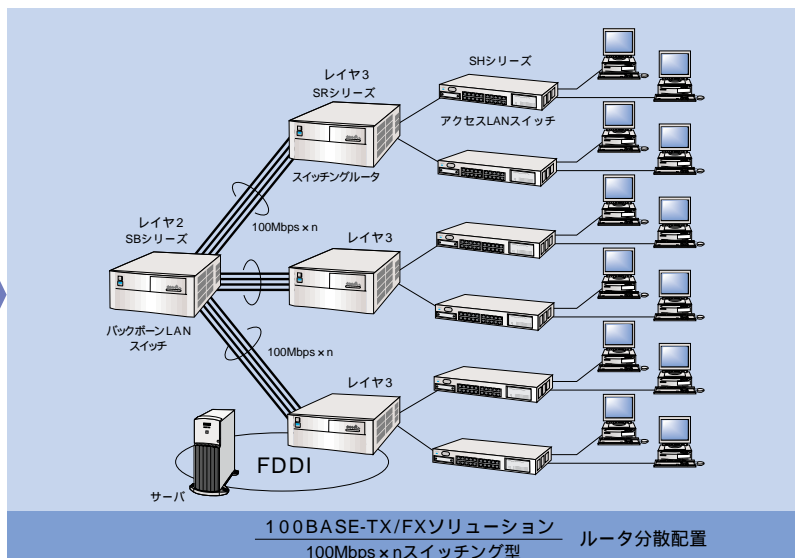

## 企業内の情報高速路を構築する 高速・高信頼バックボーンLANシステムSR/SBシリーズ

グループウェア、イントラネット、データウェアハウスなど、企業内の情報システムは日々進化し、ネットワークもそれを支える企業活動になくてはならないインフラストラクチャとなっています。

富士通では、こうした企業活動の基幹部分を支える情報インフラを、高速、高信頼、低コストで構築していただくために、お客様の基幹業務を支えるホストコンピュータで培った技術を惜しみなく投入したバックボーンLAN製品群として提供しています。こうした製品群により、規模や用途、あるいは将来計画を見据えた多くのソリューションパターンの実現を可能にします。

### ギガビットネットワーク時代に向けたスイッチングソリューションの展開

- 1.従来は、FDDIを基幹LANとして導入し、信頼性の高いLANシステムを導入
- 2.FDDIの信頼性はそのままに、SBシリーズ バックボーンLANスイッチを導入し、100Mbps x nの高速なLANシステムを構築
- 3.レイヤ3のギガビットバックボーンを構成するSRシリーズスイッチングルーターにより、大容量 / 超高速ネットワークのギガビットLANシステムを構築。また、ホットスタンバイ / 装置二重化などの信頼性の高いシステムを構築可能

#### レイヤ3スイッチ

各種フィルタなど、高度なレイヤ3スイッチング機能を持ち、サブネット間(異なる部門間)を高速にルーティング。

P53 SR8000シリーズ  
P53 SR5000シリーズ