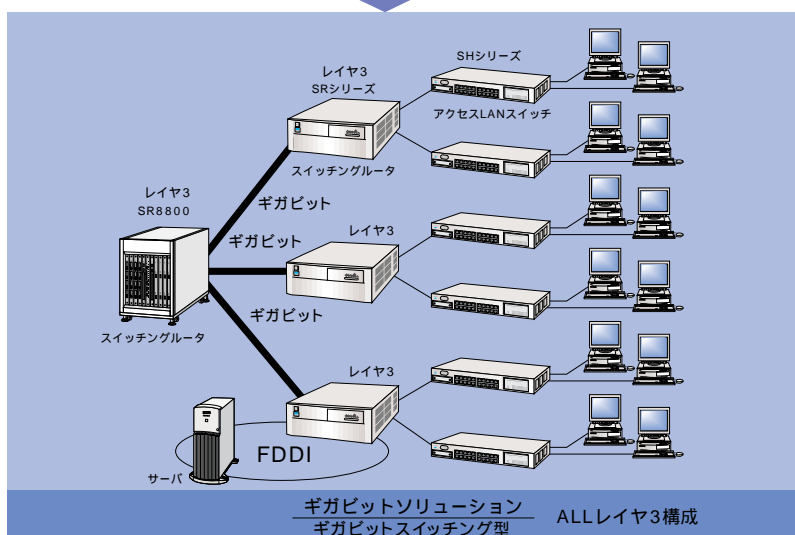

## 企業内の情報高速路を構築する 高速・高信頼バックボーンLANシステムSR/SBシリーズ

グループウェア、イントラネット、データウェアハウスなど、企業内の情報システムは日々進化し、ネットワークもそれを支える企業活動になくてはならないインフラストラクチャとなっています。

富士通では、こうした企業活動の基幹部分を支える情報インフラを、高速、高信頼、低コストで構築していただくために、お客様の基幹業務を支えるホストコンピュータで培った技術を惜しみなく投入したバックボーンLAN製品群として提供しています。こうした製品群により、規模や用途、あるいは将来計画を見据えた多くのソリューションパターンの実現を可能にします。

### ギガビットネットワーク時代に向けたスイッチングソリューションの展開

- 1.従来は、FDDIを基幹LANとして導入し、信頼性の高いLANシステムを導入
- 2.FDDIの信頼性はそのままに、SBシリーズ バックボーンLANスイッチを導入し、100Mbps x nの高速なLANシステムを構築
- 3.レイヤ3のギガビットバックボーンを構成するSRシリーズスイッチングルーターにより、大容量 / 超高速ネットワークのギガビットLANシステムを構築。また、ホットスタンバイ / 装置二重化などの信頼性の高いシステムを構築可能

#### レイヤ3スイッチ

各種フィルタなど、高度なレイヤ3スイッチング機能を持ち、サブネット間(異なる部門間)を高速にルーティング。

P53 SR8000シリーズ  
P53 SR5000シリーズ