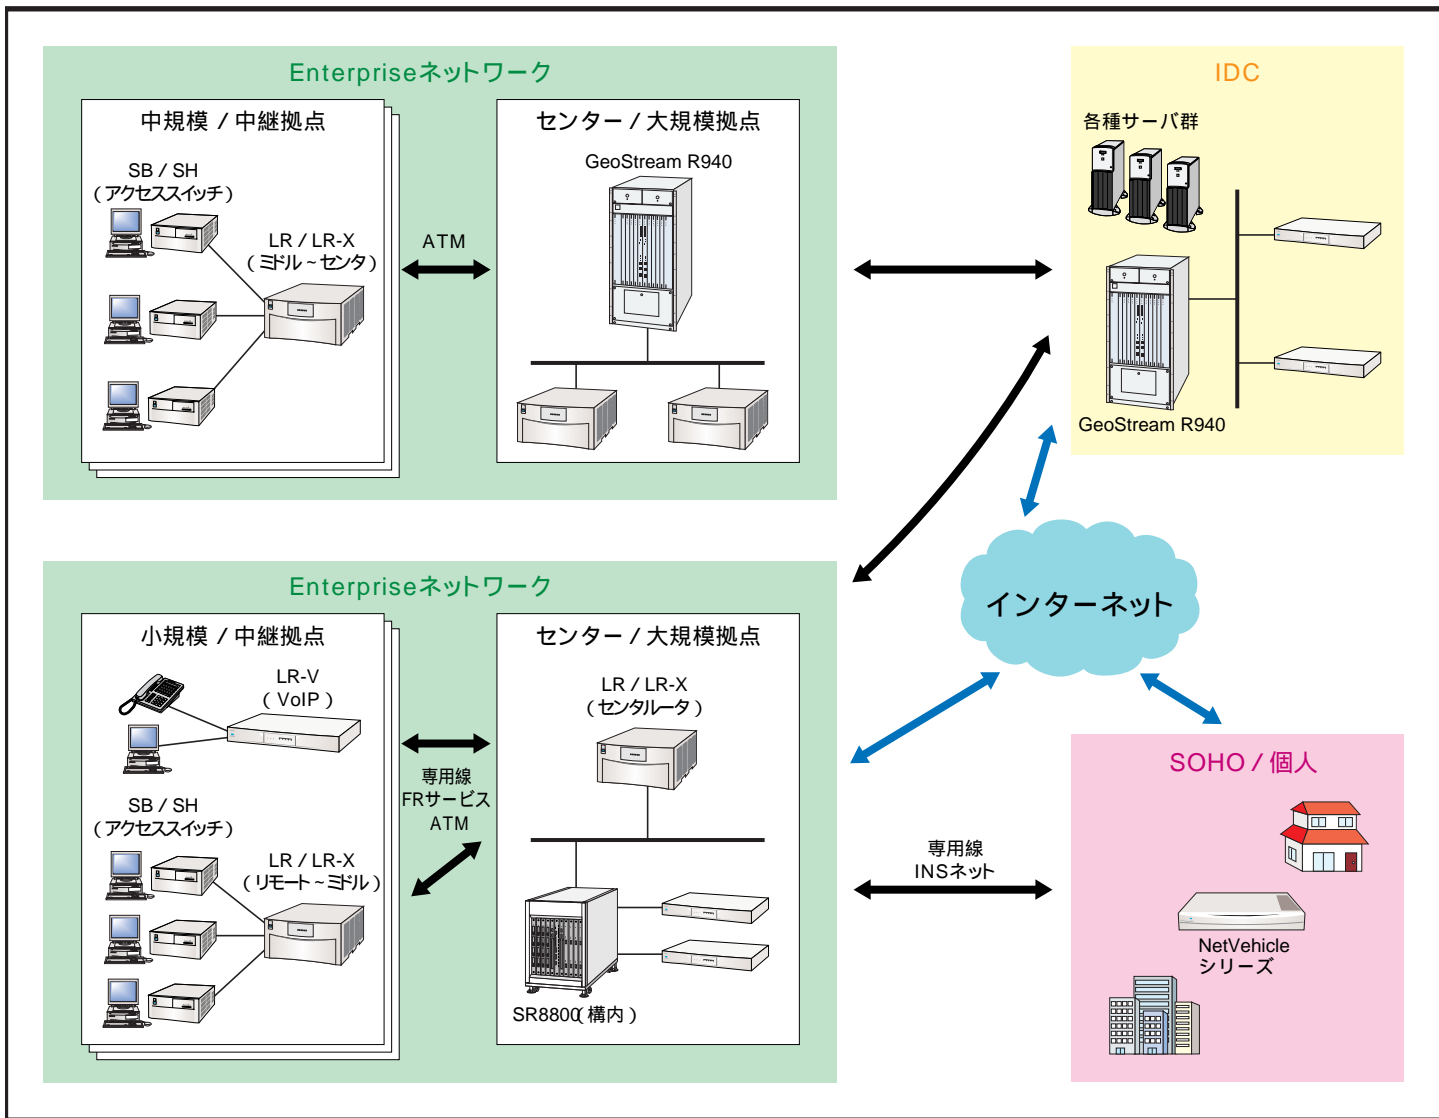

IPネットワークへのマイグレーションパス 富士通のルータ製品

ビジネス環境は、ここ数年でインターネットを中心に大きな変化を遂げました。インターネットへの接続環境はもはや当然のものとなり、これからネットワークインフラには、高速性 / 信頼性はもちろんのこと、いかにIPネットワークを有効かつ柔軟に活用していくかがビジネスの成否を決定する重要なポイントとなります。

富士通のルータ製品は、高速 / 高信頼なハードウェアと最新のIP技術を搭載し、高い可用性と運用性を実現するスイッチングノード GeoStreamシリーズ、基幹業務を支える既存ネットワークとIPネットワークの融合を豊富な機能で実現する LR-Xシリーズ、ホストコンピュータとの連携をきわめた LRシリーズ、VoIPネットワークに必要な機能をフル装備した LR-Vシリーズ、インターネット接続を低コストで簡単に実現する NetVehicleシリーズ をラインアップ。お客様の既存設備 / ニーズに合わせて最適なソリューションを提供します。

ハイエンド	最新のIP機能を備えた高速・高信頼IPスイッチングノード	GeoStreamシリーズ P 4
ミドルレンジ	先端IPネットワークと既存業務との融合を高い次元で実現	LR-Xシリーズ P 6
	ホストネットワークとの高い親和性と豊富な実績を持つ	LRシリーズ P 17
	DSUを内蔵したオールインワンタイプVoIPルータ	LR-Vシリーズ P 23
スモールオフィス	低コストで運用性の高いインターネット / イン트라ネットを構築可能	NetVehicleシリーズ P 25