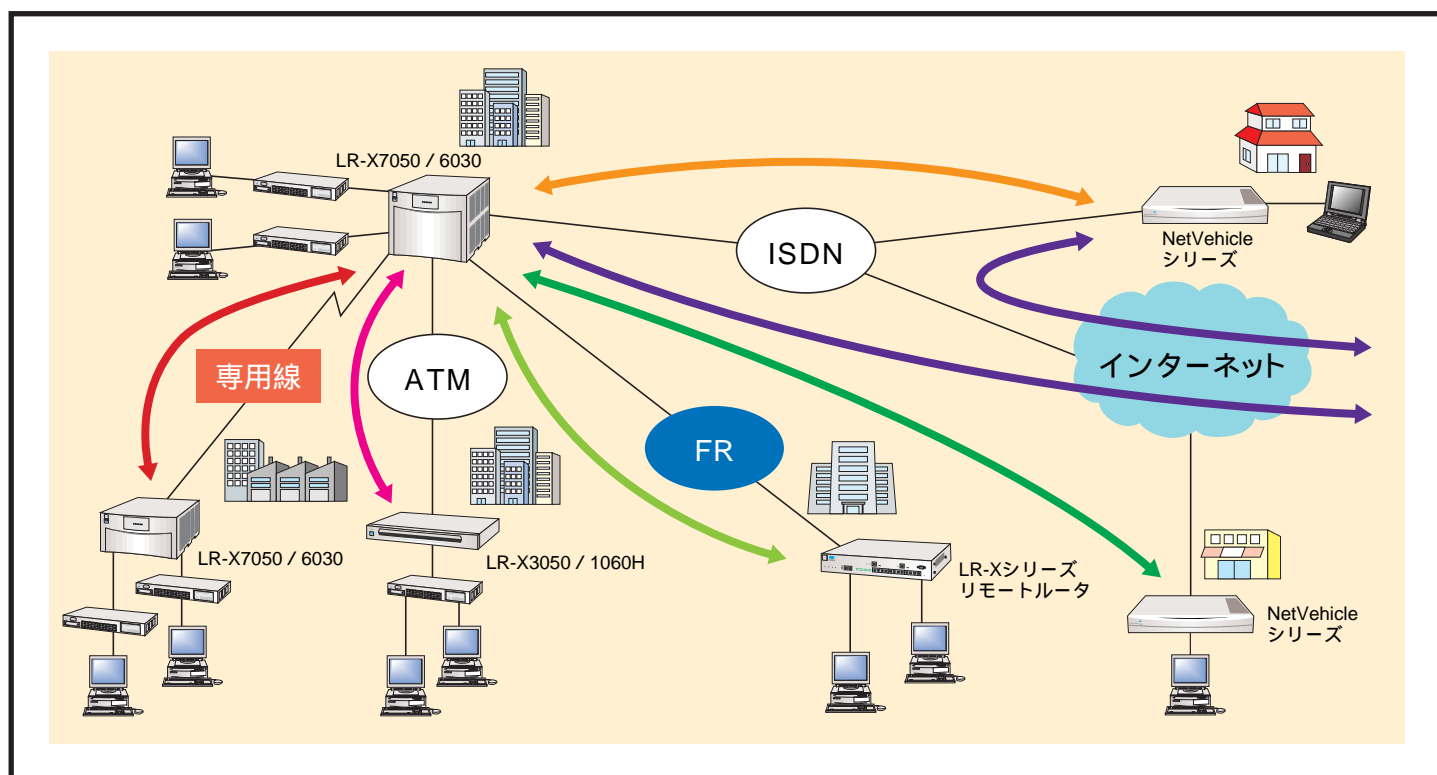

Everything on the Internet時代のルータ

LR-Xシリーズ

LR-Xシリーズは、国内有数の実績を持つLRシリーズの新世代モデルです。FNA / SNAルーティングなど、既存業務の運用を生かしながら、VPNやマルチホーミング、VoIP対応機能などの先端のIPネットワークに必要な機能を搭載したハイブリッドルータです。信頼性においても、ハードウェア機構の二重化やホットスタンバイ機能による装置 / 経路の二重化が可能であり、ネットワークの生命線として抜群の信頼性を提供します。

また、Web設定や活性挿抜機能、ネットワーク管理ソフト(NetEyemanager / LAN)やポリシーベースマネージャ(Policy Server for LAN)との連携機能により、高いメンテナンス性と運用性を実現します。

LR-X / LRシリーズセンタールータ

センターサイト用ルータ。ATM、100BASE-TXなどの高速LAN / WANを収容

P12	LR-X7050 マルチプロトコルルータ
P12	LR-X6030 マルチプロトコルルータ
P17	LR750 マルチプロトコルルータ
P17	LR550 model30 マルチプロトコルルータ
P17	LR460 マルチプロトコルルータ

LR-Xシリーズリモートルータ

リモートサイト用ルータ。用途に合わせて13機種

高速アクセス	LR-X3050 リモートルータ
P20	LR-X2080 リモートルータ
	LR-X2080S リモートルータ
	LR-X2030 リモートルータ
	LR-X1060H リモートルータ
デュアルWAN	LR-X2060 リモートルータ
P21	LR-X2060S リモートルータ
	LR-X2060E リモートルータ
	LR266T リモートルータ
シングルWAN	LR-X2050 リモートルータ
P22	LR-X2050H リモートルータ
	LR275V リモートルータ
	LR-X1050H リモートルータ