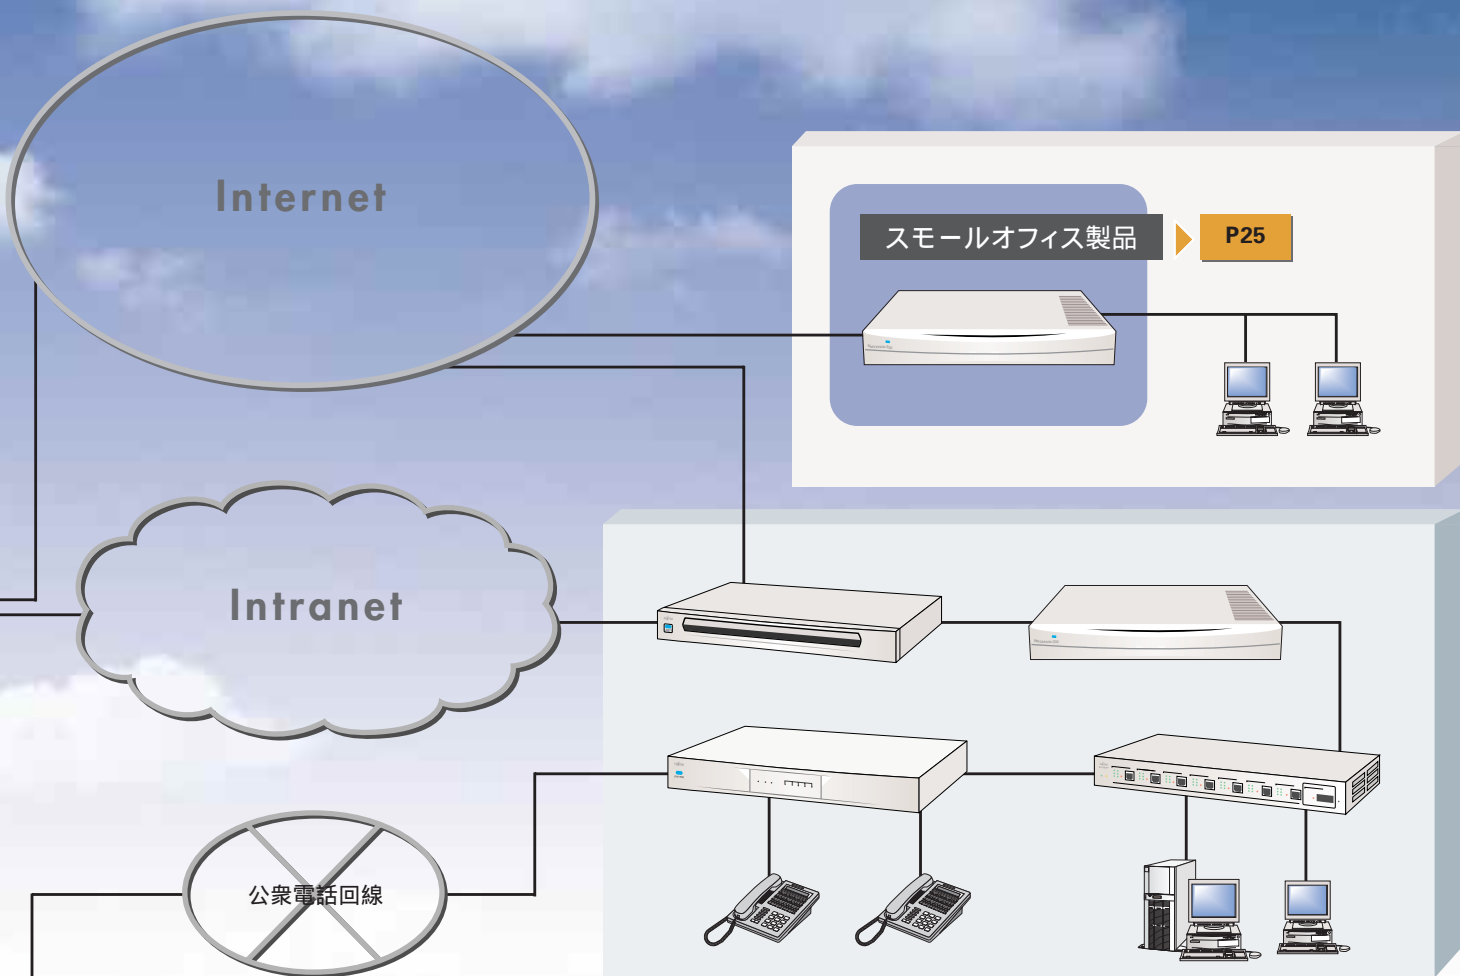

富士通は、ネットワーク機器、情報処理機器のトータルベンダーとして培った技術力を活かすことにより、より広い範囲を見据えた、さまざまなネットワーク形態への対応を可能とする多彩なLAN/WAN製品バリエーションをトータルに提供しています。

LAN～WAN製品		製品紹介	価格一覧
<b>ルータ製品</b>	イントラネット構築 / インターネット接続を実現	3	31
<b>VoIP製品</b>	音声を既存ネットワークに統合	23	39
<b>スモールオフィス製品</b>	ネットワーク構築を低コストで実現	25	39
<b>セキュリティ製品</b>	企業ネットワークのセキュリティを確保	27	39

構内LAN製品		製品紹介	価格一覧
<b>バックボーンLAN製品</b>	高速 / 大容量ネットワークを実現	50	40
<b>スイッチングハブ製品</b>	部門内やフロア内の通信を高速化	61	41
<b>イーサネット製品</b>	既存LANシステムを拡張	67	41

<b>LANファミリーハード製品</b>	ファミリーハード製品を提供	70	
----------------------	---------------	----	--