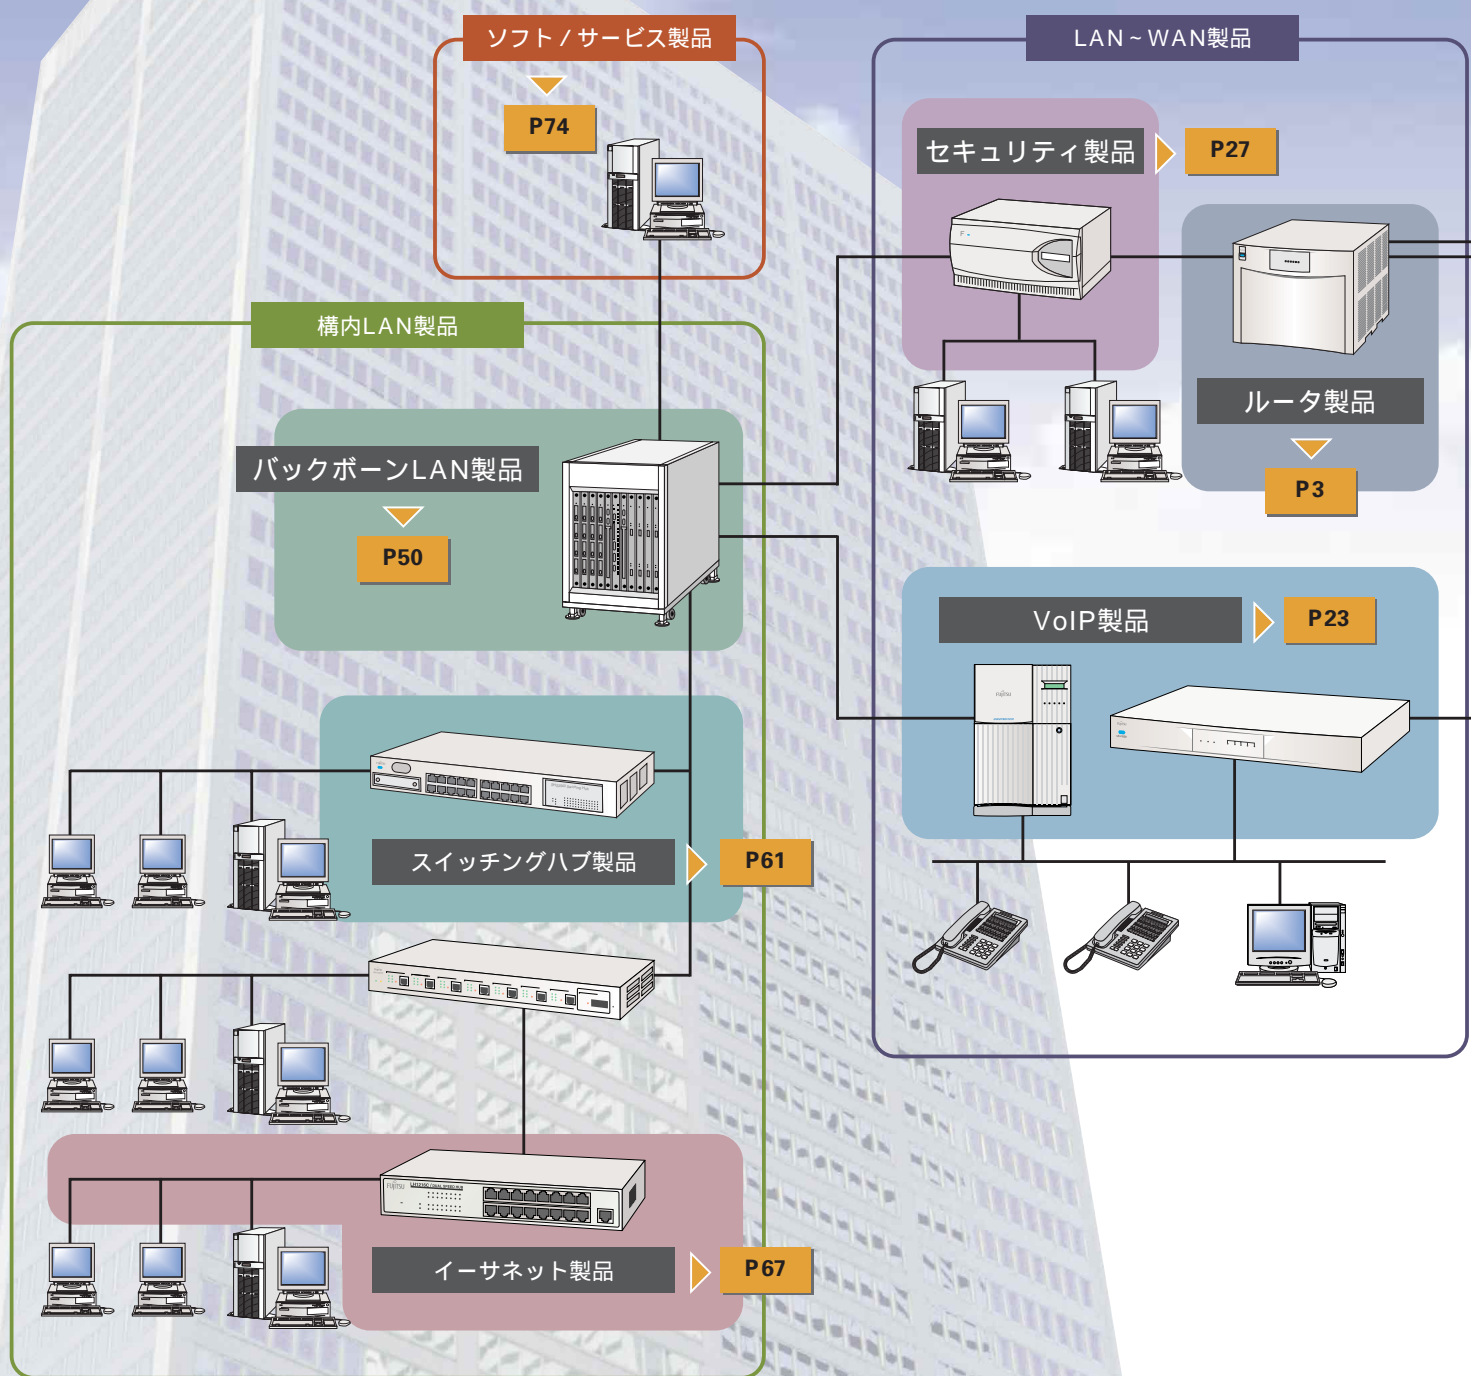

富士通は、ネットワーク機器、情報処理機器のトータルベンダーとして培った技術力を活かすことにより、より広い範囲を見据えた、さまざまなネットワーク形態への対応を可能とする多彩なLAN/WAN製品バリエーションをトータルに提供しています。

LAN～WAN製品		製品紹介	価格一覧
<b>ルータ製品</b>	イントラネット構築 / インターネット接続を実現	3	31
<b>VoIP製品</b>	音声を既存ネットワークに統合	23	39
<b>スモールオフィス製品</b>	ネットワーク構築を低コストで実現	25	39
<b>セキュリティ製品</b>	企業ネットワークのセキュリティを確保	27	39

構内LAN製品		製品紹介	価格一覧
<b>バックボーンLAN製品</b>	高速 / 大容量ネットワークを実現	50	40
<b>スイッチングハブ製品</b>	部門内やフロア内の通信を高速化	61	41
<b>イーサネット製品</b>	既存LANシステムを拡張	67	41

<b>LANファミリーハード製品</b>	ファミリーハード製品を提供	70	
----------------------	---------------	----	--