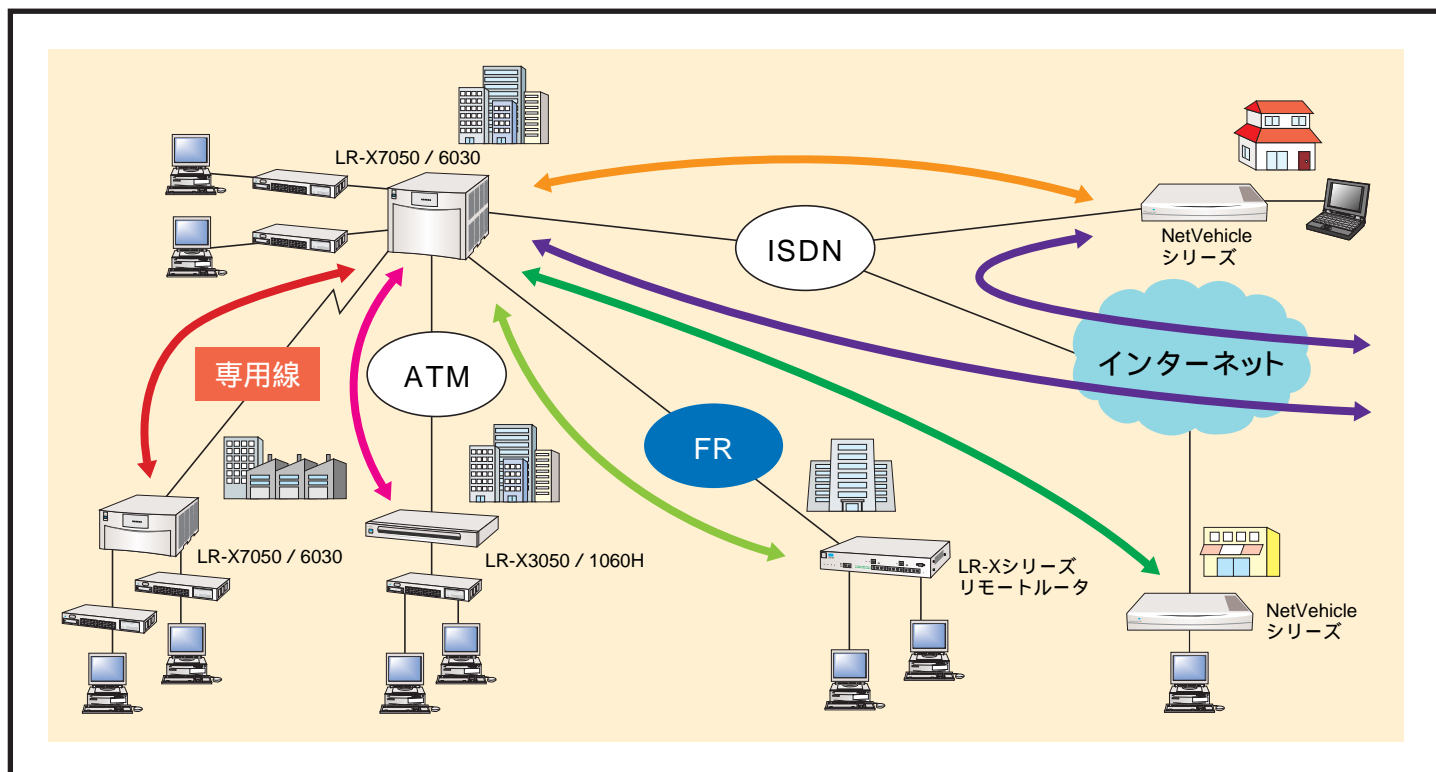

イントラネット構築／インターネット接続を実現します。

Everything on the Internet時代のルータ

LINKRELAYシリーズ

インターネットを中心に、ビジネス環境が大きく変わろうとしています。それにともない、企業ネットワーク環境は、Webやインターネット環境を最大限に活用できるインフラストラクチャの構築が不可欠となりつつあります。LINKRELAYシリーズは、こうしたIPネットワーク時代のプラットフォームの中核をなす新世代ルータシリーズです。

増殖しつづけるWebサーバによる新規業務への先端IP技術による対応はもちろん、基幹業務を支える既存ネットワークを含めたハイブリッドなネットワークを運用してゆくために、国内有数の実績に基づく数々の機能が盛り込まれた<LR-Xシリーズ>。また、VoIPゲートウェイ装置を内蔵した<LR-Vシリーズ>、ホストコンピュータとの連携をきわめた<LRシリーズ>など、多彩なラインナップにより、企業ネットワークにベストソリューションを提供してゆきます。

LR-X / LRシリーズセンタールータ

センターサイト用ルータ。ATM、100BASE-TXなどの高速LAN / WANを収容

- P.10 LR-X7050 マルチプロトコルルータ
- P.10 LR-X6030 マルチプロトコルルータ
- P.15 LR750 マルチプロトコルルータ
- P.15 LR550 model30 マルチプロトコルルータ
- P.15 LR460 マルチプロトコルルータ