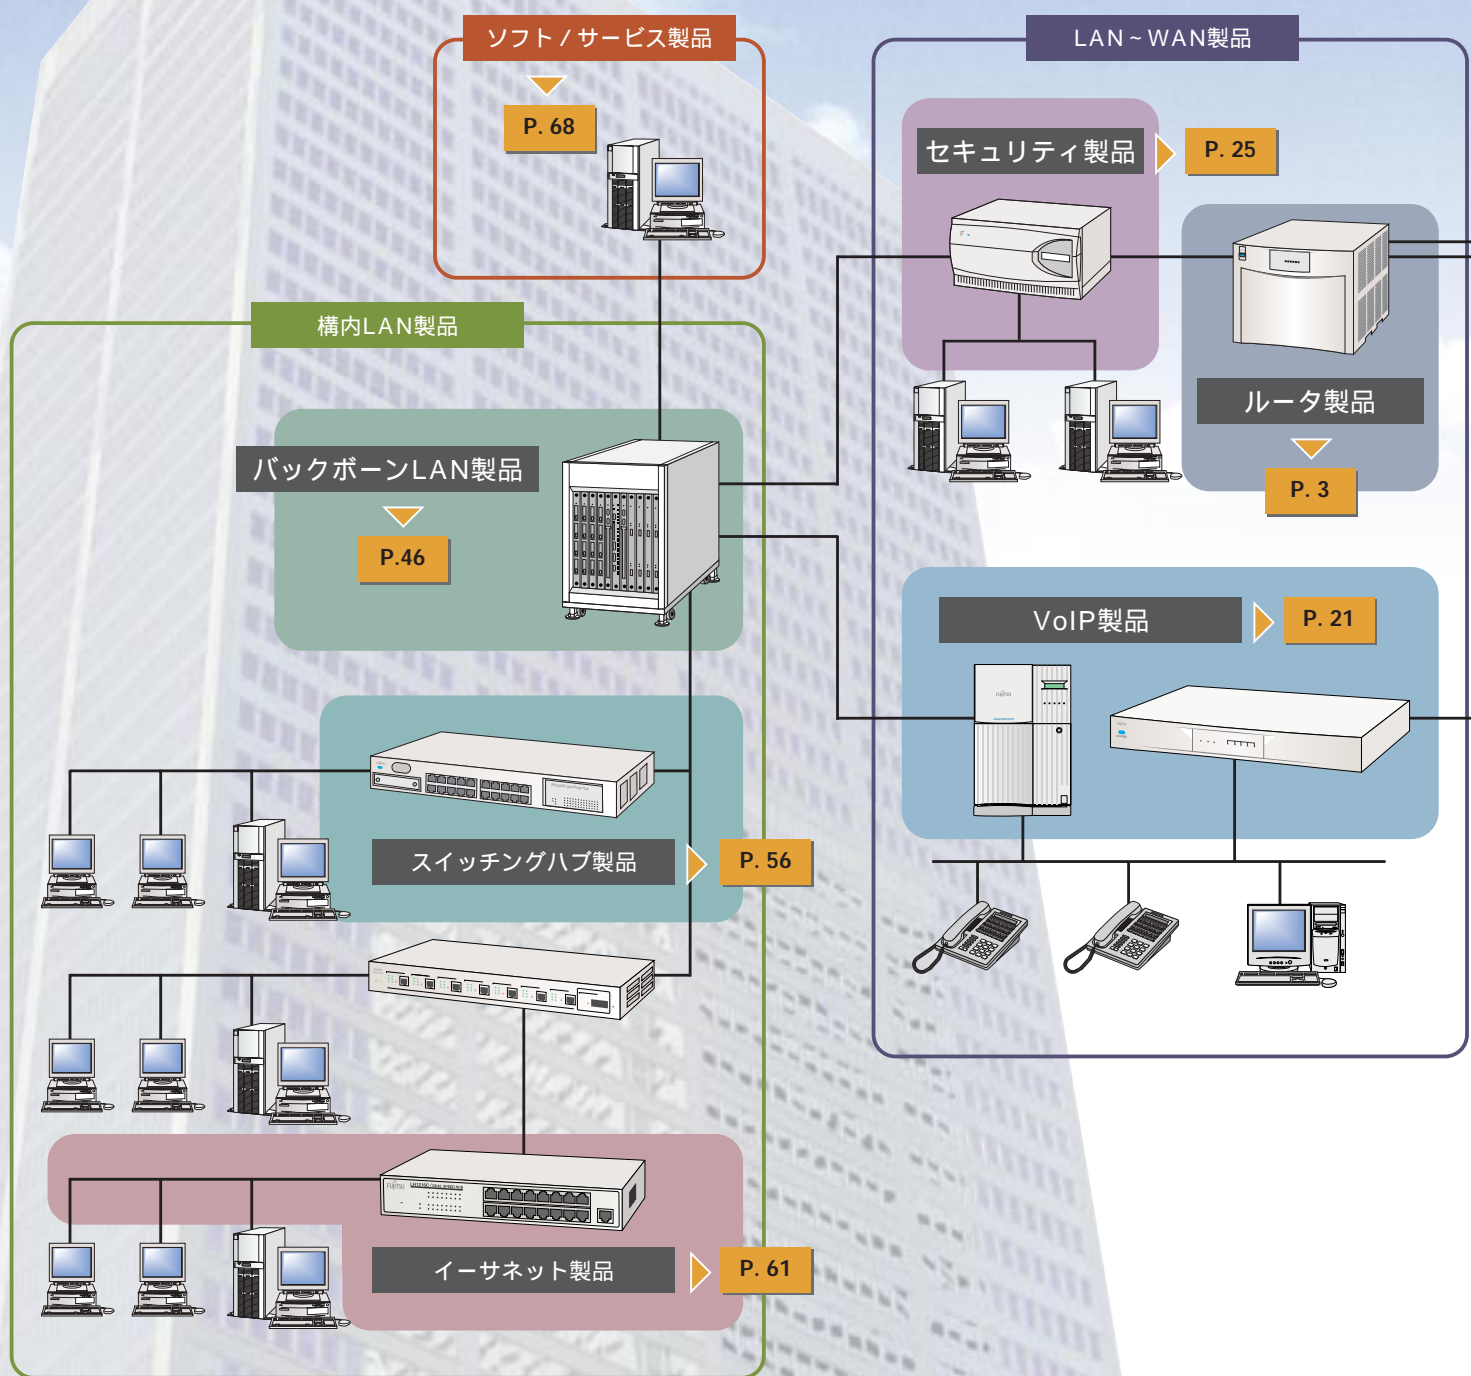

富士通は、ネットワーク機器、情報処理機器のトータルベンダーとして培った技術力を活かすことにより、より広い範囲を見据えた、さまざまなネットワーク形態への対応を可能とする多彩なLAN/WAN製品バリエーションをトータルに提供しています。

| LAN～WAN製品 | | 製品紹介 | 価格一覧 |
|-------------------|--------------------------|------|------|
| ルータ製品 | イントラネット構築 / インターネット接続を実現 | 3 | 27 |
| VoIP製品 | 音声を既存ネットワークに統合 | 21 | 35 |
| スモールオフィス製品 | ネットワーク構築を低コストで実現 | 23 | 35 |
| セキュリティ製品 | 企業ネットワークのセキュリティを確保 | 25 | 35 |

| 構内LAN製品 | | 製品紹介 | 価格一覧 |
|--------------------|-------------------|------|------|
| バックボーンLAN製品 | 高速 / 大容量ネットワークを実現 | 46 | 36 |
| スイッチングハブ製品 | 部門内やフロア内の通信を高速化 | 56 | 37 |
| イーサネット製品 | 既存LANシステムを拡張 | 61 | 37 |