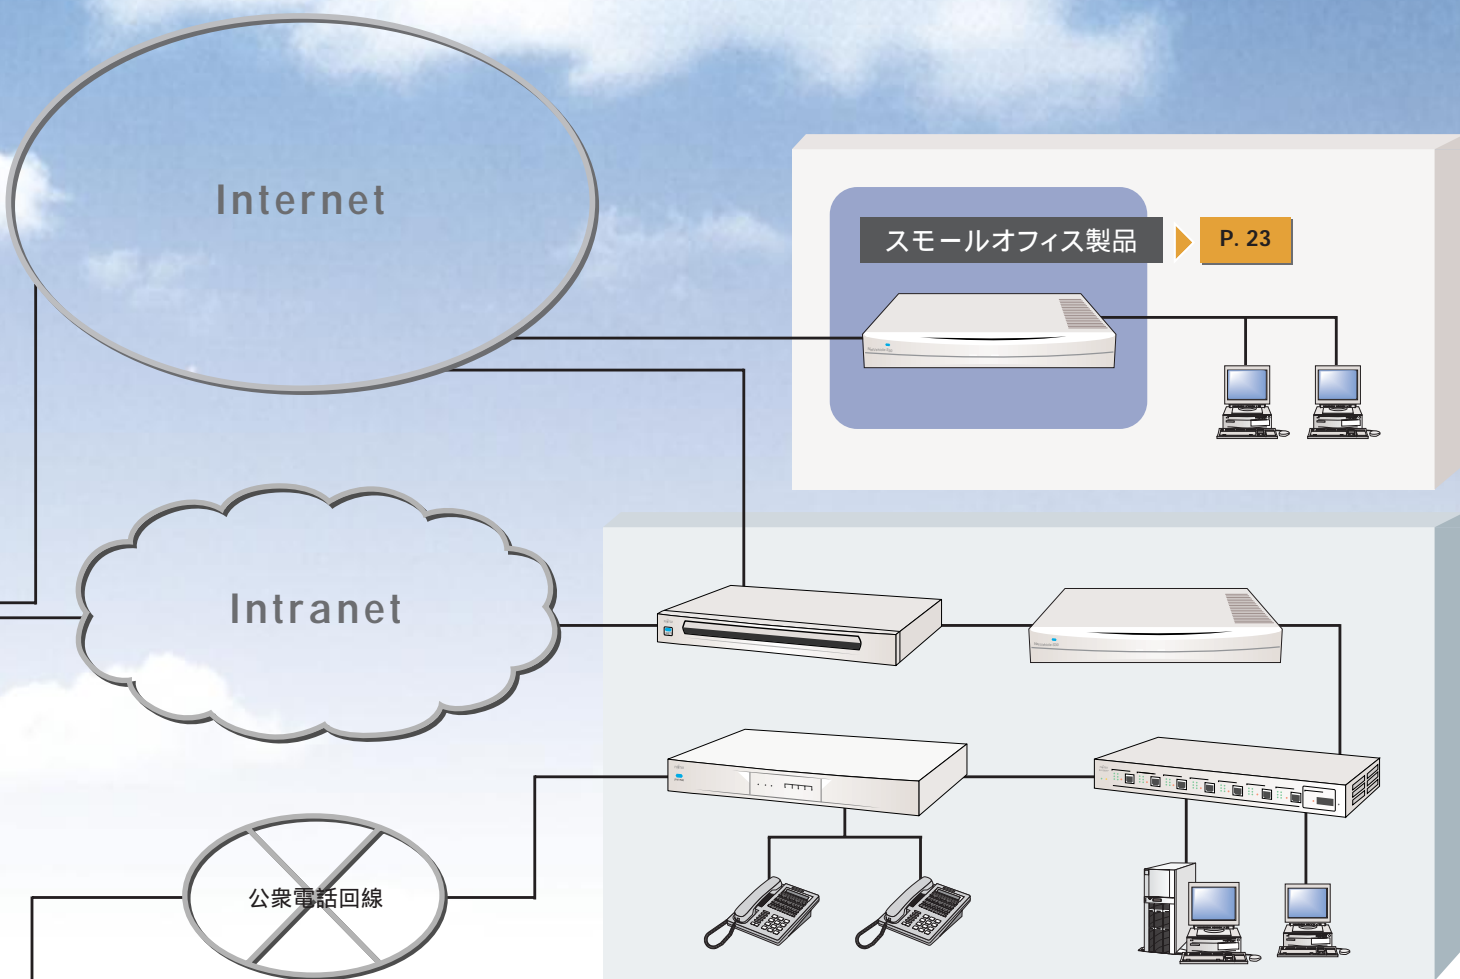

富士通は、ネットワーク機器、情報処理機器のトータルベンダーとして培った技術力を活かすことにより、より広い範囲を見据えた、さまざまなネットワーク形態への対応を可能とする多彩なLAN/WAN製品バリエーションをトータルに提供しています。

| LAN～WAN製品 | | 製品紹介 | 価格一覧 |
|-------------------|--------------------------|------|------|
| ルータ製品 | イントラネット構築 / インターネット接続を実現 | 3 | 27 |
| VoIP製品 | 音声を既存ネットワークに統合 | 21 | 35 |
| スモールオフィス製品 | ネットワーク構築を低コストで実現 | 23 | 35 |
| セキュリティ製品 | 企業ネットワークのセキュリティを確保 | 25 | 35 |

| 構内LAN製品 | | 製品紹介 | 価格一覧 |
|--------------------|-------------------|------|------|
| バックボーンLAN製品 | 高速 / 大容量ネットワークを実現 | 46 | 36 |
| スイッチングハブ製品 | 部門内やフロア内の通信を高速化 | 56 | 37 |
| イーサネット製品 | 既存LANシステムを拡張 | 61 | 37 |