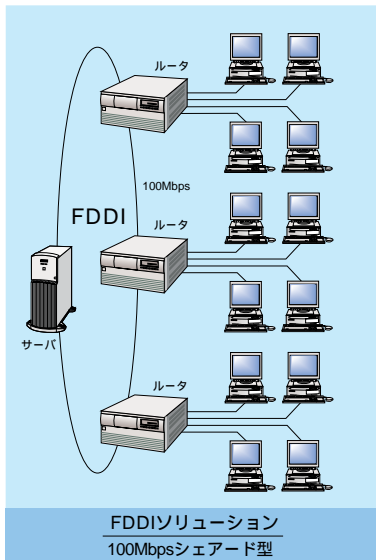

## 企業内の情報ハイウェイを構築する 高速・高信頼バックボーンLANシステムSR/SBシリーズ

グループウェア、イントラネット、データウェアハウスなど、企業内の情報システムは日々進化し、ネットワークもそれを支える企業活動になくてはならないインフラストラクチャとなっています。

富士通では、こうした企業活動の基幹部分を支える情報インフラを、高速、高信頼、低コストで構築していただくために、お客様の基幹業務を支えるホストコンピュータで培った技術を惜しみなく投入したバックボーンLAN製品群として提供しています。こうした製品群により、規模や用途、あるいは将来計画を見据えた多くのソリューションパターンの実現を可能にします。

### ギガビットネットワーク時代に向けたスイッチングソリューションの展開

- 1.従来は、FDDIを基幹LANとして導入し、信頼性の高いLANシステムを導入
- 2.FDDIの信頼性はそのままに、SBシリーズ バックボーンLANスイッチを導入し、100Mbps x nの高速なLANシステムを構築
- 3.レイヤ3のギガビットバックボーンを構成するSRシリーズスイッチングルータにより、大容量/超高速ネットワークのギガビットLANシステムを構築。また、ホットスタンバイ/装置二重化などの信頼性の高いシステムを構築可能

#### レイヤ3スイッチ

各種フィルタなど、高度なレイヤ3スイッチング機能を持ち、サブネット間(異なる部門間)を高速にルーティング。

- P.49 SR8000シリーズ
- P.49 SR5000シリーズ