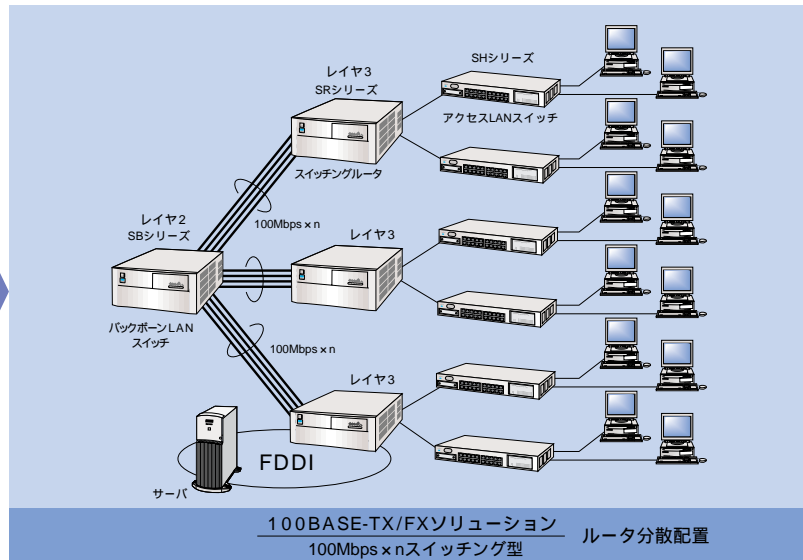

## 企業内の情報ハイウェイを構築する 高速・高信頼バックボーンLANシステムSR/SBシリーズ

グループウェア、イントラネット、データウェアハウスなど、企業内の情報システムは日々進化し、ネットワークもそれを支える企業活動になくてはならないインフラストラクチャとなっています。

富士通では、こうした企業活動の基幹部分を支える情報インフラを、高速、高信頼、低コストで構築していただくために、お客様の基幹業務を支えるホストコンピュータで培った技術を惜しみなく投入したバックボーンLAN製品群として提供しています。こうした製品群により、規模や用途、あるいは将来計画を見据えた多くのソリューションパターンの実現を可能にします。

### ギガビットネットワーク時代に向けたスイッチングソリューションの展開

- 1.従来は、FDDIを基幹LANとして導入し、信頼性の高いLANシステムを導入
- 2.FDDIの信頼性はそのままに、SBシリーズ バックボーンLANスイッチを導入し、100Mbps x nの高速なLANシステムを構築
- 3.レイヤ3のギガビットバックボーンを構成するSRシリーズスイッチングルータにより、大容量/超高速ネットワークのギガビットLANシステムを構築。また、ホットスタンバイ/装置二重化などの信頼性の高いシステムを構築可能

#### レイヤ3スイッチ

各種フィルタなど、高度なレイヤ3スイッチング機能を持ち、サブネット間(異なる部門間)を高速にルーティング。

- P.49 SR8000シリーズ
- P.49 SR5000シリーズ