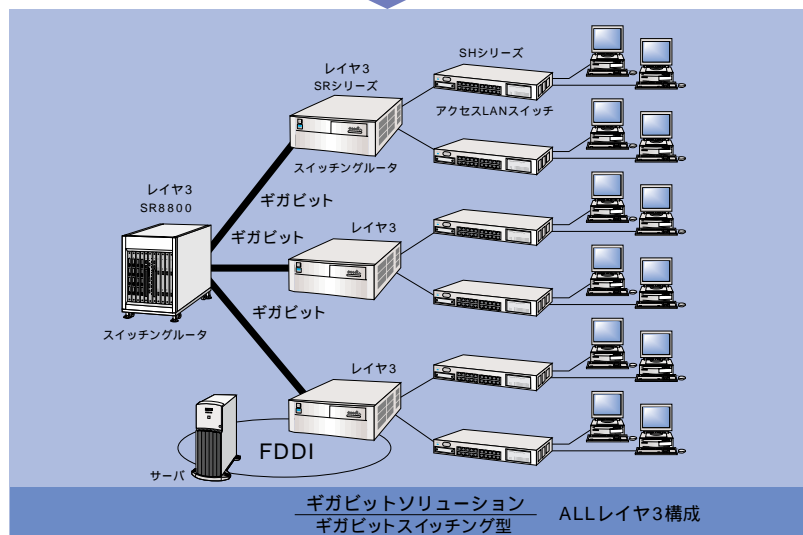

## 企業内の情報ハイウェイを構築する 高速・高信頼バックボーンLANシステムSR/SBシリーズ

グループウェア、イントラネット、データウェアハウスなど、企業内の情報システムは日々進化し、ネットワークもそれを支える企業活動になくてはならないインフラストラクチャとなっています。

富士通では、こうした企業活動の基幹部分を支える情報インフラを、高速、高信頼、低コストで構築していただくために、お客様の基幹業務を支えるホストコンピュータで培った技術を惜しみなく投入したバックボーンLAN製品群として提供しています。こうした製品群により、規模や用途、あるいは将来計画を見据えた多くのソリューションパターンの実現を可能にします。

### ギガビットネットワーク時代に向けたスイッチングソリューションの展開

- 1.従来は、FDDIを基幹LANとして導入し、信頼性の高いLANシステムを導入
- 2.FDDIの信頼性はそのままに、SBシリーズ バックボーンLANスイッチを導入し、100Mbps x nの高速なLANシステムを構築
- 3.レイヤ3のギガビットバックボーンを構成するSRシリーズスイッチングルータにより、大容量/超高速ネットワークのギガビットLANシステムを構築。また、ホットスタンバイ/装置二重化などの信頼性の高いシステムを構築可能

#### レイヤ3スイッチ

各種フィルタなど、高度なレイヤ3スイッチング機能を持ち、サブネット間(異なる部門間)を高速にルーティング。

- P.49 SR8000シリーズ
- P.49 SR5000シリーズ