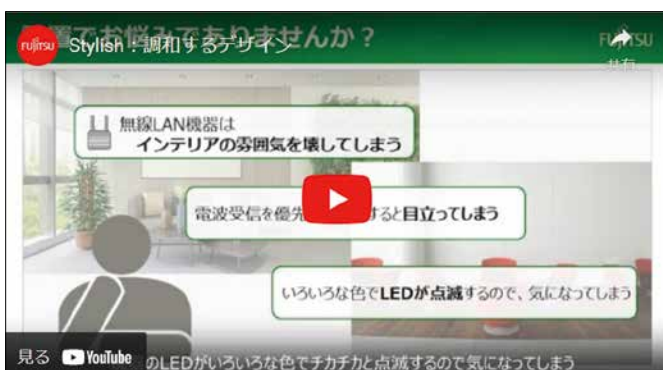

原因がわかっても、対処方法がわからない
ため、障害復旧に時間がかかる

接続 課題

オフィスのフリーアドレス化が進み無線
LAN利用が増えた結果、通信が不安定に
なり困っている

せっかく、最新の端末を導入したのに、
レスポンスが良くない

設置 課題

無線LAN機器はインテリアの雰囲気を
壊してしまう

電波受信を優先して設置すると
目立ってしまう

社会 貢献

平常時に業務利用している無線LAN環境
を、災害時に地域の方々へ無料開放し、
連絡・情報収集を行える環境として提供し
たい

FUJITSU Network SR-Mの特長「4つのS」が解決

課題解決や特長についてご紹介動画をご視聴ください

CHECK! <https://www.fujitsu.com/jp/products/network/feature/movie/wireless-lan/>

Smart: 簡単に使える

「導入時に必要な設定内容だけでなく、設定項目の用語さえもわからない、無線LAN機器に関する専門知識が少ないため、スムーズに導入できるか不安」など無線LAN機器の設定や運用に関する悩みを解決する、無線LANアクセスポイント「FUJITSU Network SR-M」の特長である「Smart」についてご紹介します。

Stylish: 調和するデザイン

「無線LAN機器を設置すると、せっかく整えたインテリアの雰囲気を壊してしまう」など、無線LAN機器の設置に関する悩みを解決する、無線LANアクセスポイント「FUJITSU Network SR-M」の特長である「Stylish」についてご紹介します。