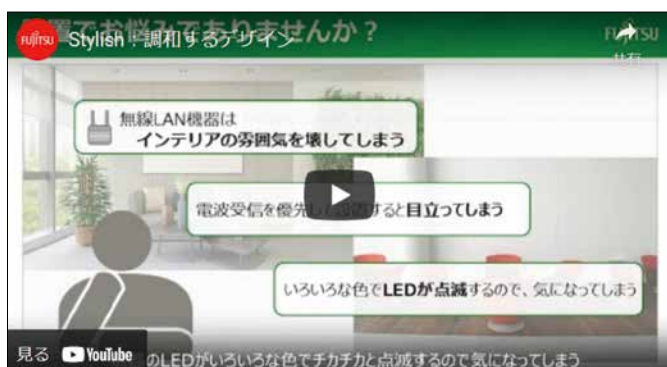

■ セキュリティ

セキュリティと働き方改革のためのゼロトラストネットワークをご紹介します。

掲載例 社内からの快適・安全なSaaS活用 快適SaaS活用(社内)

困りごと・解決策を見る

クラウドやSaaS活用に対する不安や困りごとに対する解決策をわかりやすくご紹介しています。

事例を見る

困りごとに対する解決策と得られた効果を事例にてご紹介しています。

掲載例 音声コミュニケーション ニューノーマル時代の音声コミュニケーション

困りごと・解決策を見る

テレワーク中の電話対応の困りごとと解決策をわかりやすくご紹介しています。

利用イメージを見る

スマートフォンの便利な内線電話活用などを実機デモにてご紹介しています。

掲載例 これからの無線LAN

困りごと・解決策を見る

調和するデザインについてご紹介しています。

利用イメージを見る

無線LAN機器の活用拡大で見えてくる接続に関する悩みの解決についてご紹介しています。

最適なハイブリッドワークの実現に必要な4つのS

■無線LANアクセスポイントSR-Mシリーズのご紹介

SR-Mシリーズ

テレワークとオフィス出社の両方を使いこなすハイブリッドワークが進み、オフィス統廃合やフリーアドレスを採用する企業が増えています。無線LANアクセスポイントFUJITSU Network SR-Mシリーズは、「4つのS(Stable, Stylish, Smart, Sustainable)」によって、ハイブリッドワークに最適な無線LAN環境を実現します。