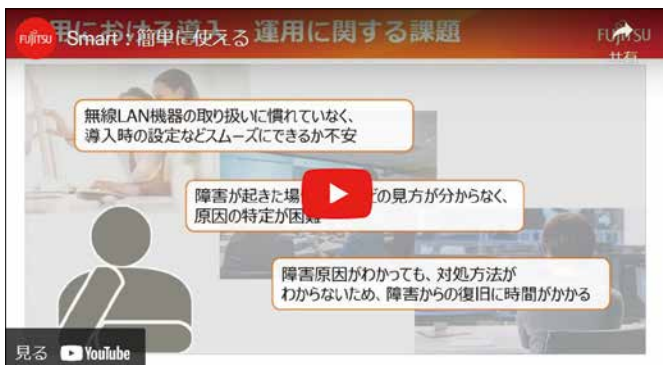

原因がわかっても、対処方法がわからない
ため、障害復旧に時間がかかる

接続 課題

オフィスのフリーアドレス化が進み無線
LAN利用が増えた結果、通信が不安定に
なり困っている

せっかく、最新の端末を導入したのに、
レスポンスが良くない

設置 課題

無線LAN機器はインテリアの雰囲気を
壊してしまう

電波受信を優先して設置すると
目立ってしまう

社会 貢献

平常時に業務利用している無線LAN環境
を、災害時に地域の方々へ無料開放し、
連絡・情報収集を行える環境として提供し
たい

FUJITSU Network SR-Mの特長「4つのS」が解決

課題解決や特長についてご紹介動画をご視聴ください

CHECK! <https://www.fujitsu.com/jp/products/network/feature/movie/wireless-lan/>

Smart: 簡単に使える