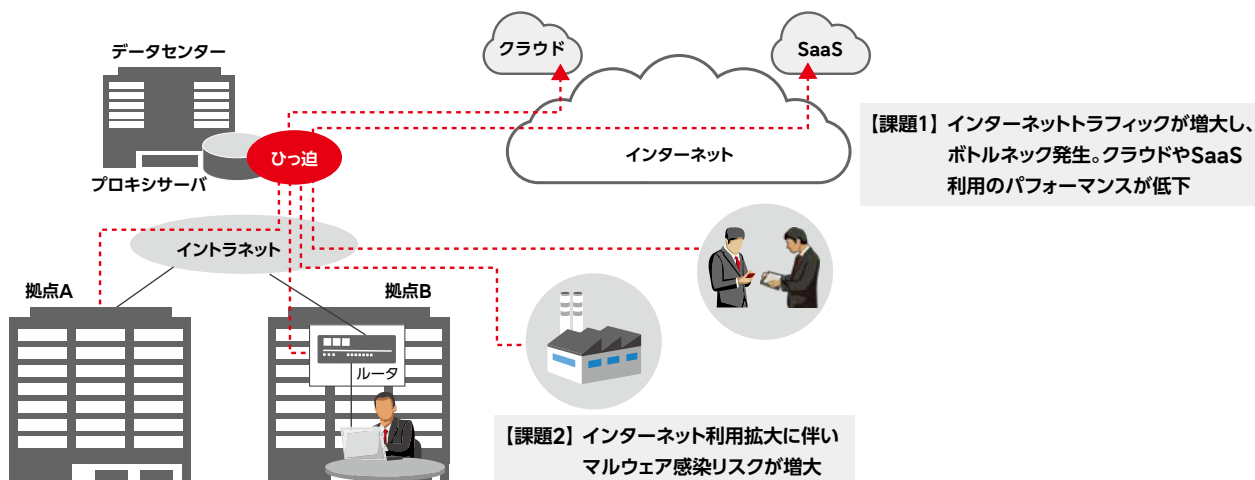

2. 特集

これからのビジネスに重要なクラウド/SaaSの快適・安全な利用環境の実現

エヌエックスコンシェルジュ

SD-WAN/LANプラットフォーム **FUJITSU Network NXconcierge**

近年、働き方改革や業務効率化に伴い、従来のオンプレミス環境から、クラウドやMicrosoft 365などのSaaSも活用するハイブリッドクラウド環境への移行が進んでいます。この変化に伴い、インターネット通信が急増、ネットワーク帯域のひっ迫やネットワーク機器の性能不足が発生し、クラウド/SaaSのパフォーマンス低下がビジネスに影響を及ぼすことが大きな課題となります。

課題1 解決策	•利用するアクセス経路の変更で対策 → インターネットブレイクアウト •利用するアクセス回線 (網) の変更で対策 → フレッツ (IPoE方式)
課題2 解決策	•マルウェア感染の要因を無くすことで対策 (予防の強化) → 管理できていない端末や古いOSの端末の可視化・排除 •万が一の感染時に、感染範囲の局所化で対策 (対処の強化) → 感染端末のネットワークからの早期切り離し

「FUJITSU Network NXconcierge」+ 「対応ネットワーク機器」が解決

課題解決や特長についてご紹介動画をご視聴ください

CHECK! <https://www.fujitsu.com/jp/products/network/feature/movie/saas/>

SaaSの快適・安全な利用環境を実現するにあたりお困りごとや解決策、導入事例についての動画をご用意しております。

困りごと・解決策を見る【動画番号：①-1】