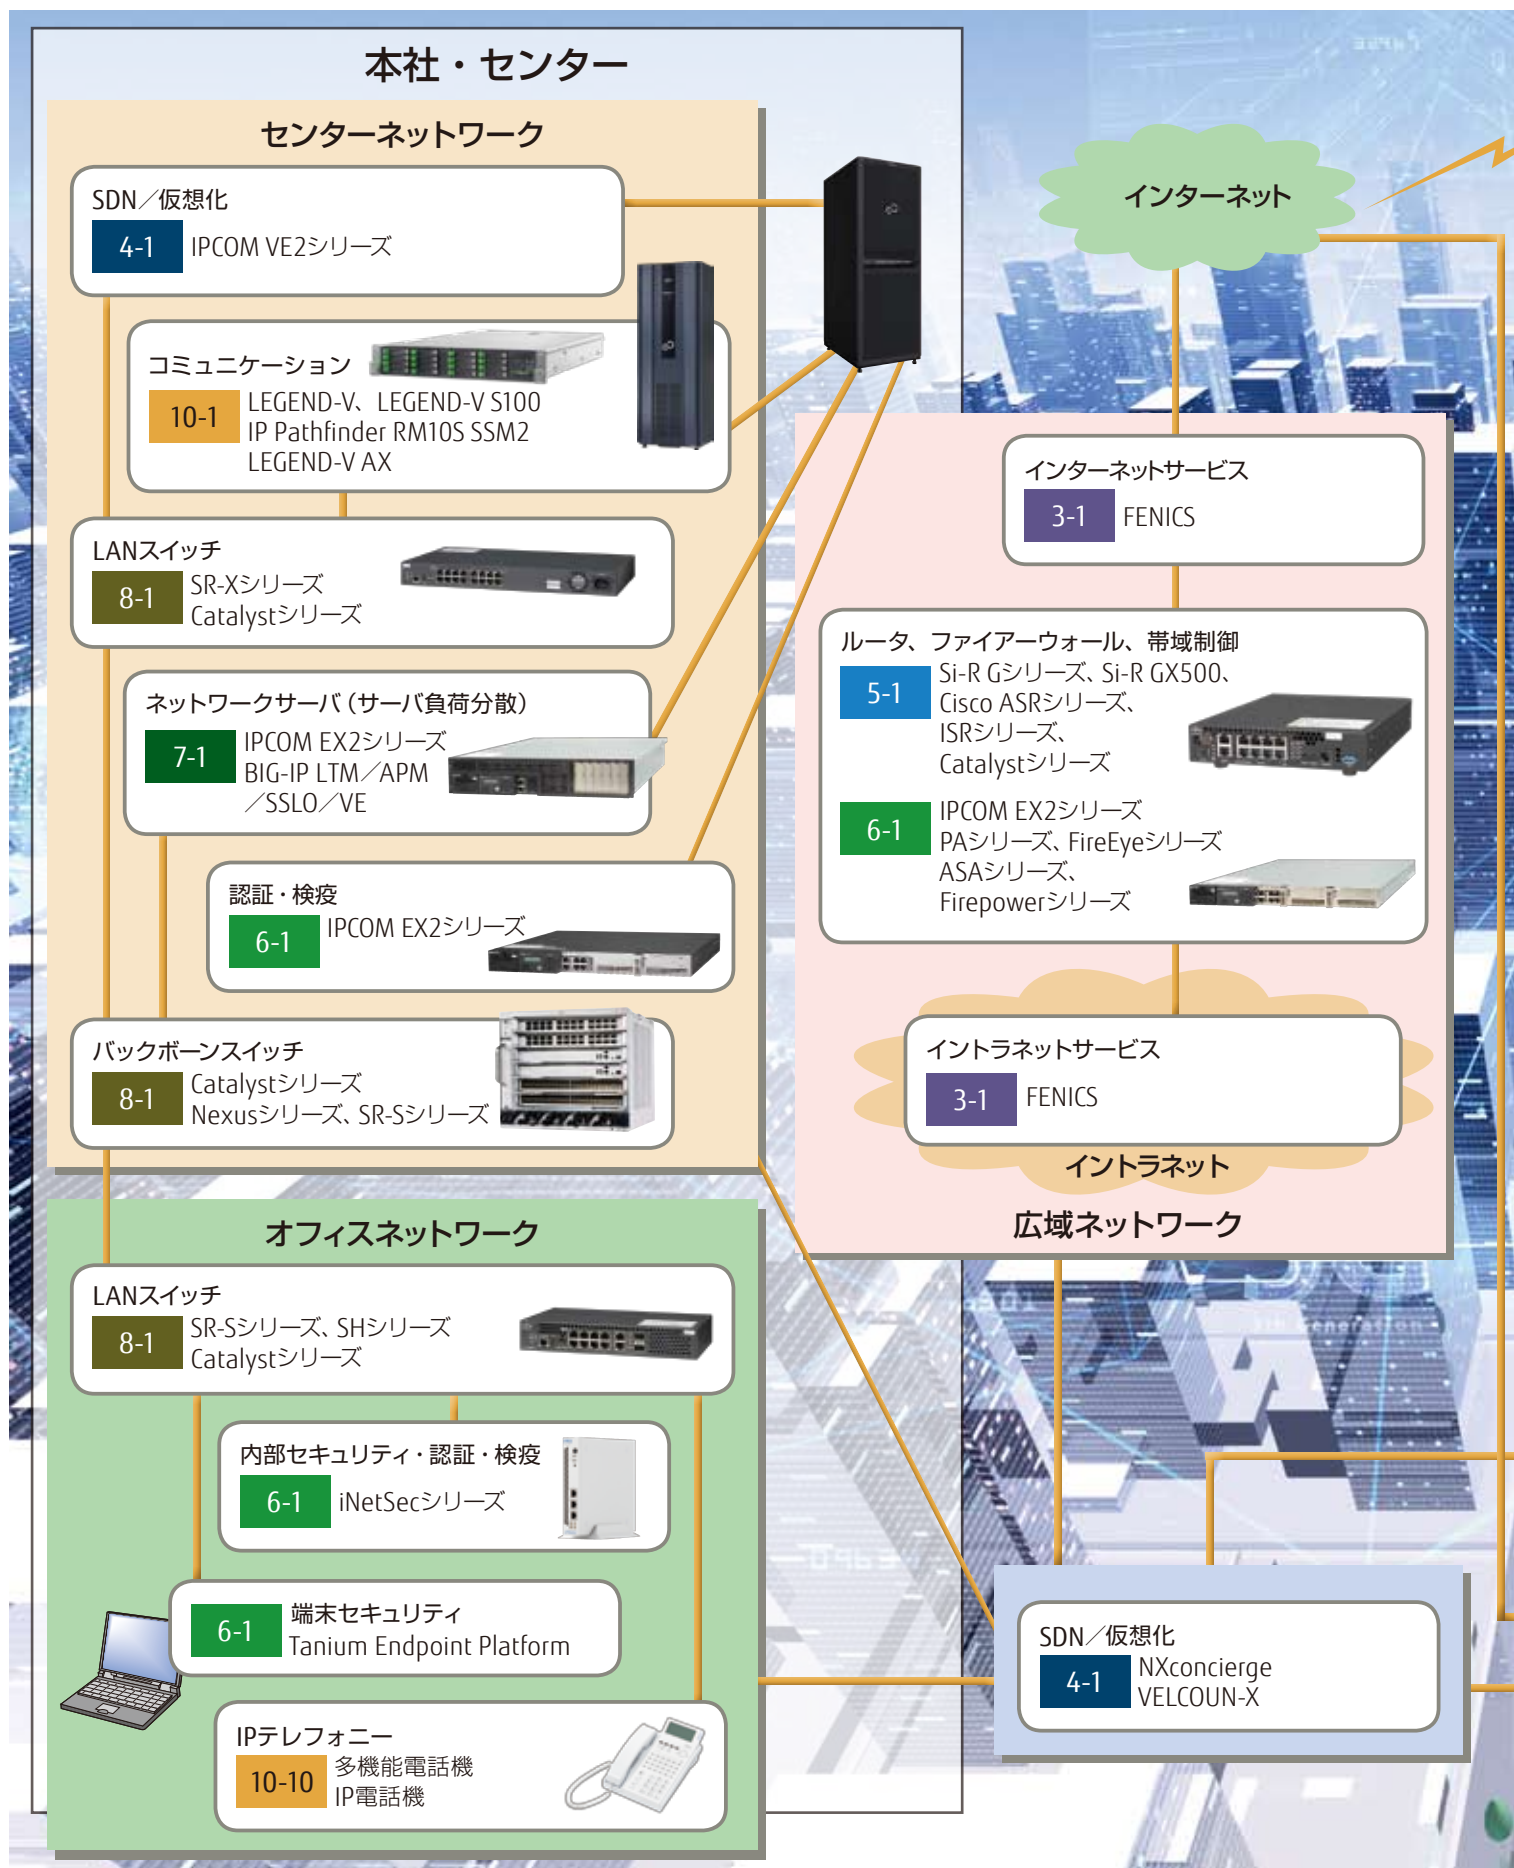

ネットワークや情報処理機器のトータルベンダーとして培った技術を活かし、

富士通公開ホームページで提供している多彩なネットワークサービスやプロダクトについて、特長やラインナップなどを集約・掲載しております。詳細情報は各ページの **CHECK!** から公開ホームページを検索してご覧ください。

お客様のネットワークを支える多彩なサービスやプロダクトを提供します。

モバイルネットワーク

モバイルPC+通信カード
スマートフォン/携帯電話

3-1 FENICS II
ユニバーサルコネクタ

リモートアクセス

6-1 モバらくだ Desktop Access

拠点・支店

オフィスネットワーク

LANスイッチ

8-1 SR-Sシリーズ
SHシリーズ
Catalystシリーズ

内部セキュリティ・認証・検疫