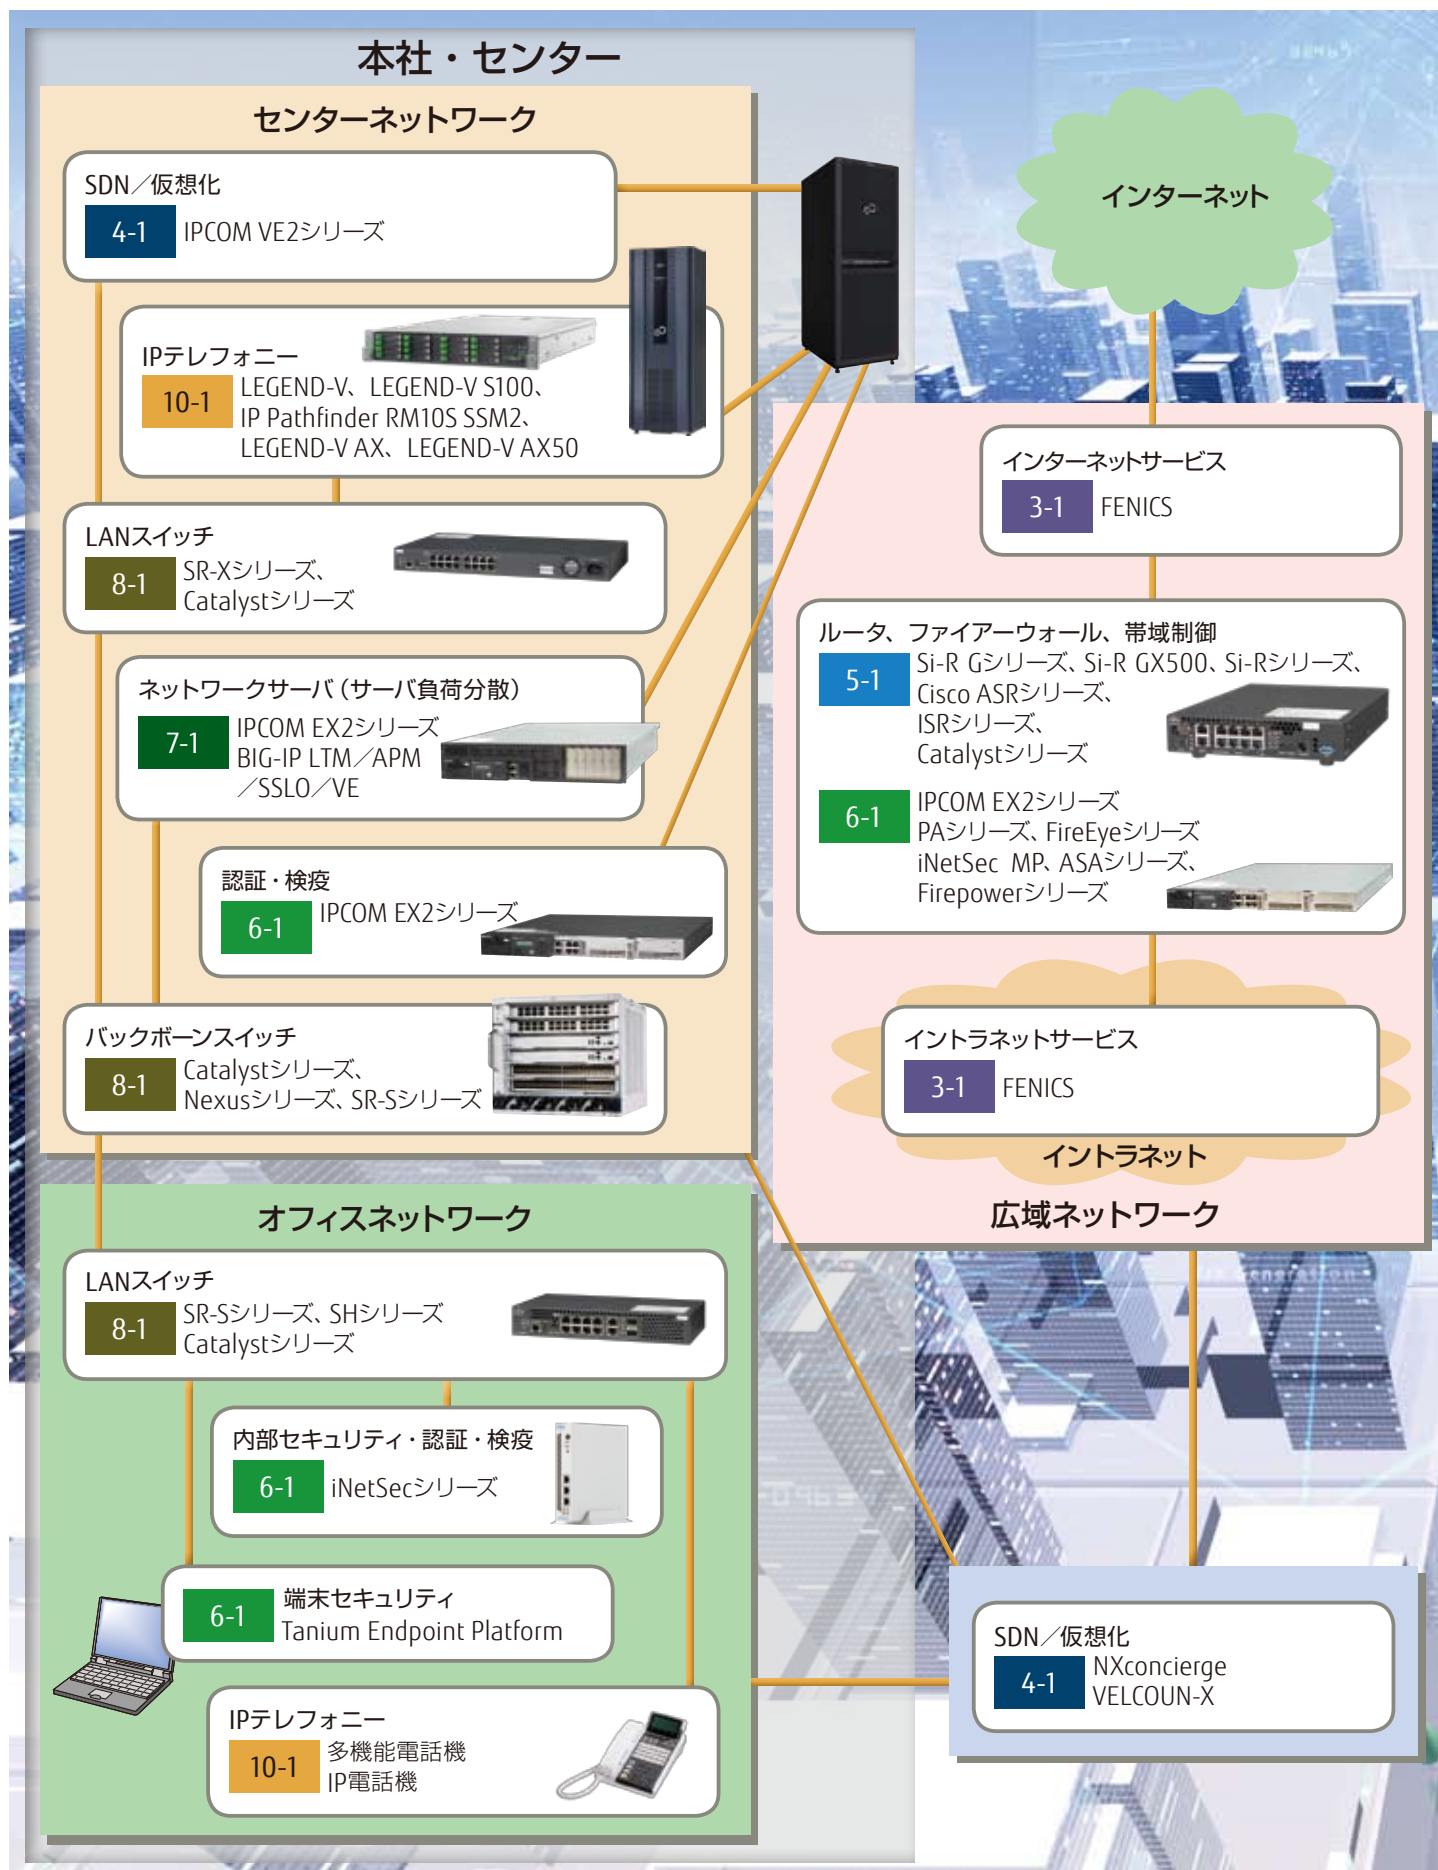

企業ネットワークを支える製品群 ①

富士通は、お客様の業務システムを支えるさまざまなネットワークの領域(広域ネットワーク、センターネットワーク、オフィスネットワーク、モバイルネットワーク)に適用できるサービス & プロダクトを提供します。