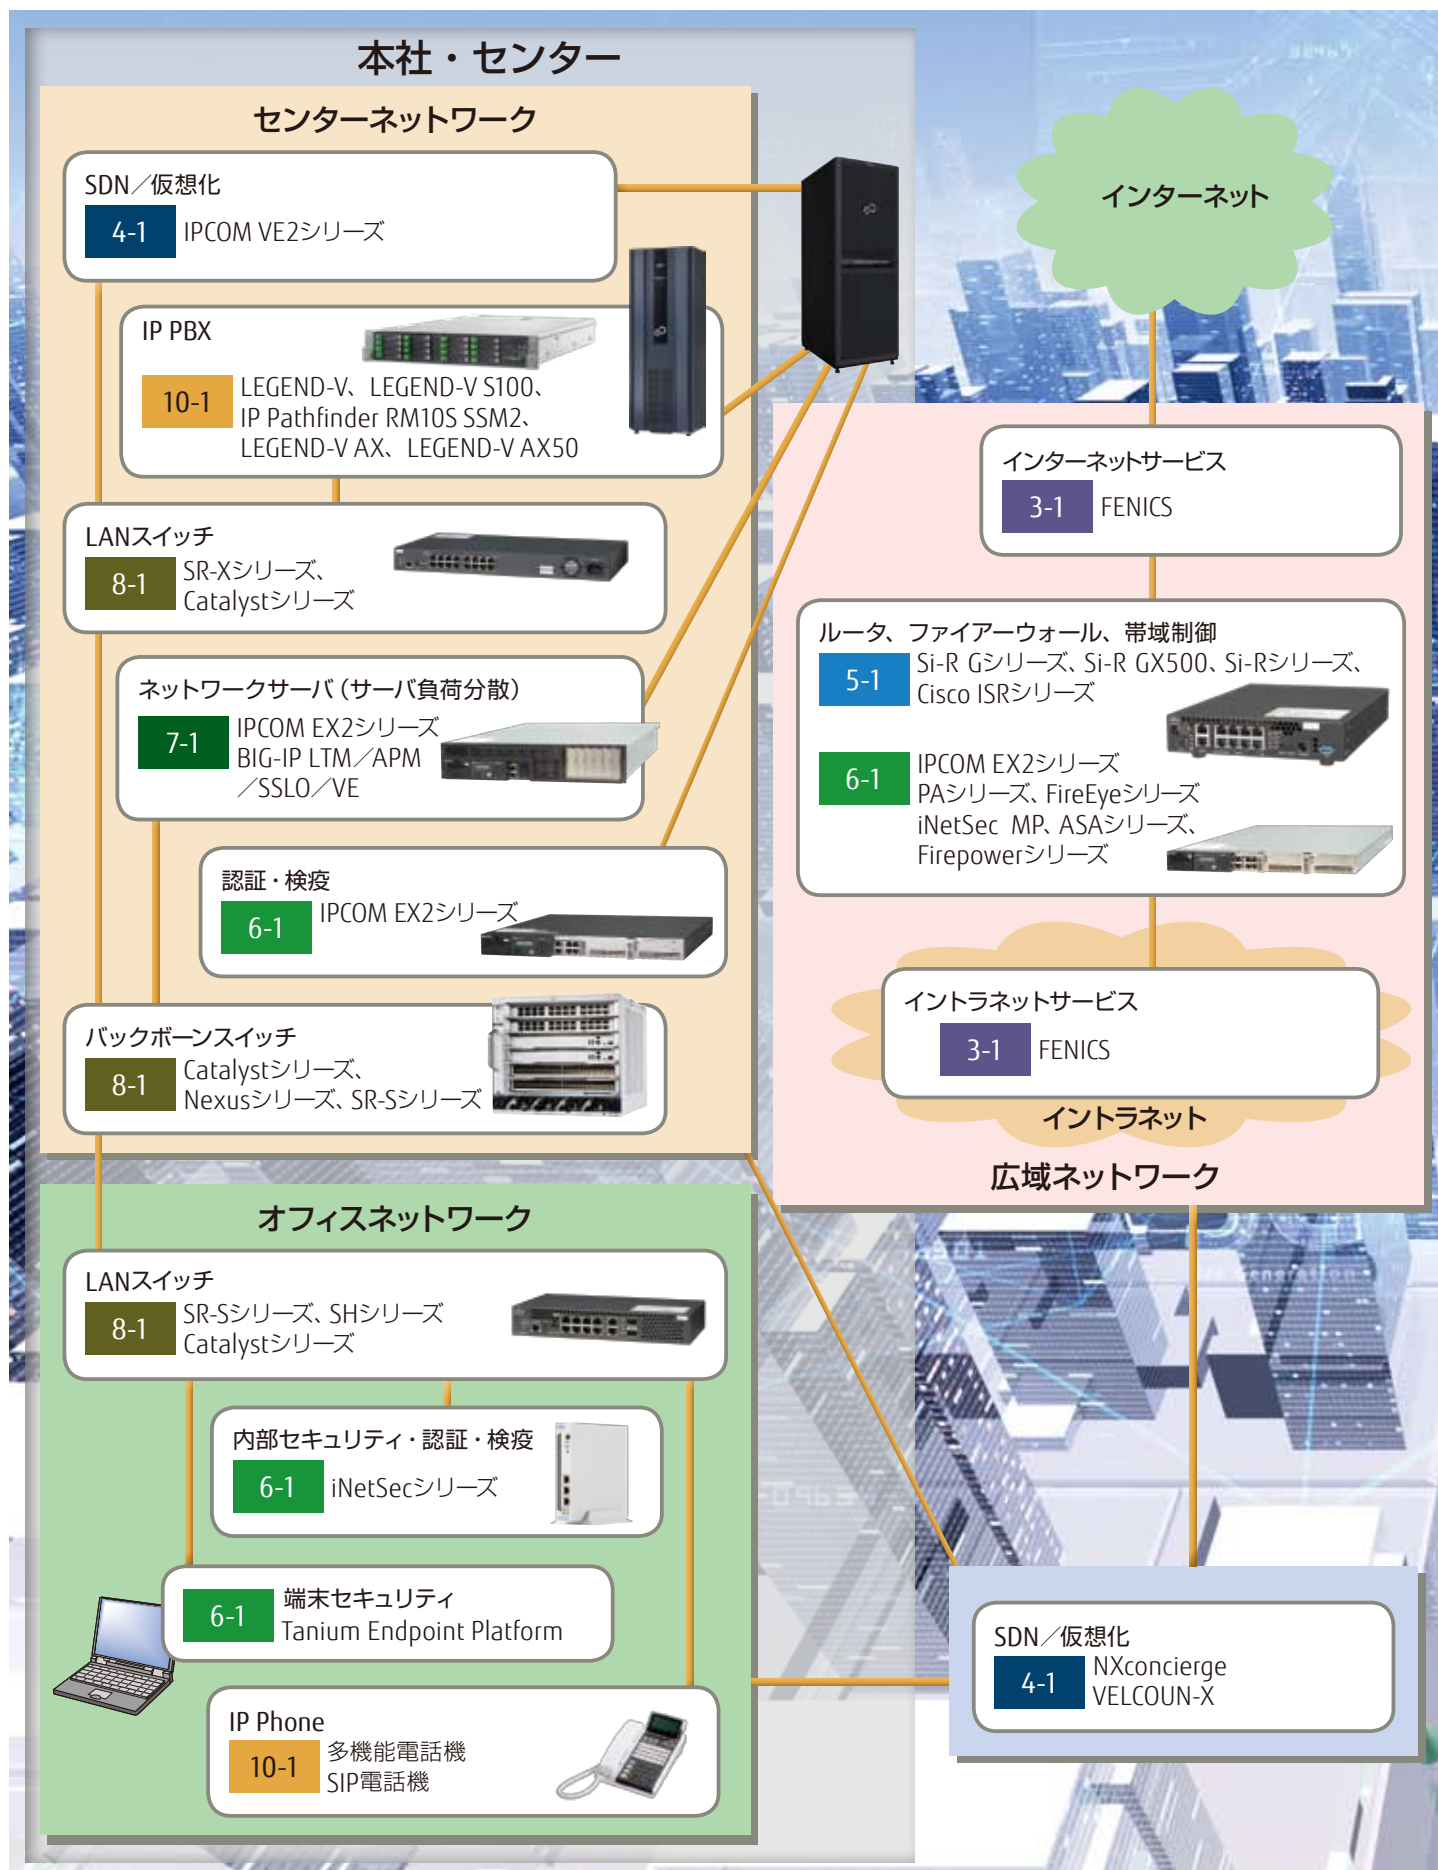

ネットワークや情報処理機器のトータルベンダーとして培った技術を活かし、お客様のネットワークを支える多彩なサービスやプロダクトを提供します。

富士通公開ホームページで提供している多彩なネットワークサービスやプロダクトについて、特長やラインナップなどを集約掲載しております。詳細情報は、本カタログの各ページの **CHECK!** で記載している公開ホームページをご覧ください。

カテゴリー	製品	諸元	価格	ページ
2 特集	NXconciierge、新製品			2-1
3 ネットワークサービス	FENICS (ネットワークサービス)	—	HP	3-1
4 SD-WAN/LAN、仮想化	NXconciierge	—	○	4-3
	VELCOUN-X	○	○	4-5
	IPCOM VE2シリーズ	○	○	4-7
5 ルータ	Si-R GX500、Si-R Gシリーズ、Si-Rシリーズ、Si-R90brin	○	○	5-2
	Cisco ASRシリーズ、ISRシリーズ	HP	— *1	5-13
6 セキュリティ/帯域制御	IPCOM EX2シリーズ	○	○	6-2
	IPCOM セキュリティサポートサービス	—	○	6-7
	IPCOM セキュリティ連携ソリューション	—	—	6-9
	Cisco Identity Services Engine、Cisco Stealthwatch Enterprise、Cisco Firepowerシリーズ、ASA5500シリーズ、ASA with FirePOWER、Firepower Management Center (FMC)	HP	— *1	6-10
	モバらくだ Desktop Access	HP	○	6-13
	FireEyeシリーズ、PAシリーズ、VMシリーズ、Panoramaシリーズ、パロアルトネットワークス運用サービス、iNetSec SF連携機能、マルウェア感染端末自動隔離パック (MS)	HP	○	6-14
	iNetSecシリーズ	○	○	6-17
7 サーバ負荷分散	Tanium Endpoint Platform	HP	— *1	6-19
	IPCOM EX2シリーズ	○	○	7-2
8 LANスイッチ	BIG-IP LTM、BIG-IP APM、BIG-IP SSLO、BIG-IP VE	HP	— *1	7-5
	SR-Sシリーズ、SR-Xシリーズ、SHシリーズ、Safairus KH-7000シリーズ、MC1000SX	○	○	8-2
9 無線LAN	Catalystシリーズ、Nexusシリーズ	HP	— *1	8-16
	SR-Mシリーズ	○	○	9-2
10 コミュニケーション	Aruba無線LAN製品、Cisco無線LAN製品	HP	— *1	9-4
	IPテレフォニー LEGEND-V、LEGEND-V S100、IP Pathfinder RM10S SSM2、LEGEND-V CP、IP-station SP、内線プラスクライアントソフトB、クラウドトーク EX、Si-Vシリーズ、LEGEND-V AX、LEGEND-V AX50、電話機	HP	— *1	10-2
Web会議/ ビデオ会議	Cisco Webexサービス、Cisco TelePresence Video	HP	— *1	10-13
11 サポート	ネットワーク-LCMサービス、SupportDesk (ネットワーク関連)	—	HP	11-1
12 ラック搭載早見表				12-1
13 製品・価格一覧	各種製品価格、光ケーブル、イーサネットケーブル			13-1

●本カタログで紹介しているネットワークサービスの詳細は以下のカタログを併せてご覧ください。

FENICS ネットワークサービス総合カタログ

CHECK! <https://www.fujitsu.com/jp/services/infrastructure/network/brochures/>

企業ネットワークを支える製品群 ①

富士通は、お客様の業務システムを支えるさまざまなネットワークの領域(広域ネットワーク、センターネットワーク、オフィスネットワーク、モバイルネットワーク)に適用できるサービス & プロダクトを提供します。