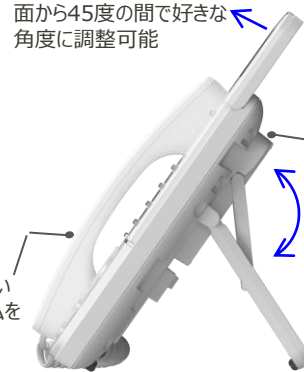

ダイヤルボタンエリアのパール塗装や、本体のラインパーツにミラー樹脂を使用することで、高級感を演出

画面角度調整

ディスプレイの角度を水平面から45度の間で好きな角度に調整可能

壁掛け対応

スペースを有効活用できる壁掛け対応（オプション）

チルト5段階

10度から55度まで本体の角度を5段階で調整でき、利用方法に合わせた設置が可能

受話器

持つ手に優しいラウンドフォルムを採用

見やすいバックライト付き大型ディスプレイ

全角10文字×4行、漢字表示に対応した、バックライト付き大型ディスプレイを装備しています。また、文字の視認性に配慮したユニバーサルデザインフォントを使用しています。（白黒反転表示機能有）

押しやすく心地よい操作感の各種ボタン

ダイヤルボタンをすり鉢状の大きなボタンにすることで操作性を高めました。さらに、視認性に配慮したボタン配置により操作をスムーズに行えます。

抗菌加工で清潔な受話器

持ちやすさにこだわった丸い形状の受話器は、清潔感に配慮した抗菌素材を使用しているため、簡単なお手入れで快適に受話器が利用できます。また、補聴器利用者でも聞き取りやすい、ヒアリングエイド機能を搭載しています。

USB接続でらくらく操作

パソコンと電話機をUSBケーブルで接続することで、専用アプリケーションから電話帳の編集が簡単にできます。

DG-station 100 シリーズ

仕様

項目	DG-station 100A2	DG-station 100B2	DG-station 100C2	DG-station 100D2	DG-station 100E2	DG-station 100PA2	DG-station 100PB2
電話機本体カラー	ナチュラルホワイト						
固定機能ボタン	8		9 (上下キー含む)				
フリーサインボタン	12		23				
拡張ワンタッチボタン	-				12※1		
ディスプレイ表示	-	漢字表示 (全角10文字4桁)					
英語表示	-	○ (待ち受け画面の英語表示を選択可)					
ディスプレイバックライト	-	○					
ダイヤルボタンバックライト	-	○					
ハンズフリー機能	-	-					-
録音端子	-	○					
外部インターフェース (micro USB)	○ (ノートパソコン、デスクトップパソコン接続可)						
電話帳登録件数	-	1,000件					
発着信履歴	-	発信履歴30件 / 着信履歴30件					
着信音切替	リング		リング・メロディ				
着信ランプ表示選択	-	○					
対応機能	自内線表示※2、ヒアリングエイド、高音量ベル、壁掛け、ヘッドセット						
停電機能	-					○ (アナログ局線)	○ (INS64)
ボタンモジュール	-	○					
寸法 WDH (mm)	180×211×72.5	180×266×72.5					
質量 (g)	800	910		920		910	920
動作環境条件	温度：0～40℃、湿度：20～80%RH (結露しないこと)						