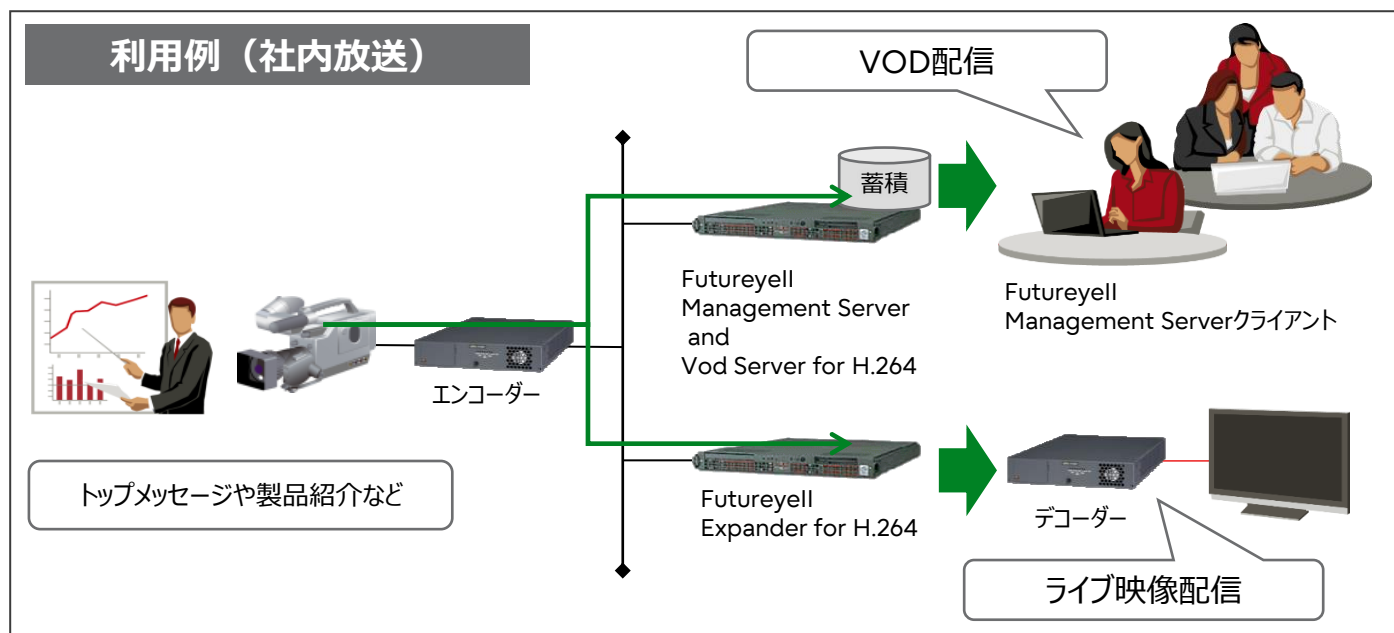

Fujitsu 映像収集・蓄積・ 配信ソフトウェア Futureyell V4

FutureyellはIP-90/IP-920/IP-900(以下IPシリーズ)を管理して、映像の管理・閲覧・収集・蓄積・配信を容易に実現するサーバミドルウェアです。

ライブ映像のリアルタイム表示、蓄積した映像のVOD配信など、お客様の用途に応じたスケールで様々な映像集配信システムを実現します。

特長

- 高効率映像符号化技術 [H.264] ハイビジョン映像に対応
 - ライブ映像の閲覧、蓄積、蓄積映像をVODで配信
 - 1本のユニキャスト映像からマルチキャストへ変換
- IPシリーズの一元管理が可能
 - 各地に設置したIPシリーズを一元管理
 - システム管理機能により配信レートやデコーダの受信状態が変更可能
- 多様な業種での採用実績
 - 放送局だけでなく、官公庁や民間企業など広い業種で採用実績あり

Fujitsu 映像収集・蓄積・配信ソフトウェア Futureyell V4

画面イメージ

Futureyell Management Server クライアント
蓄積映像表示画面

Futureyell カスタマイズ画面例
収録/送出画面

商品体系

製品名	機能	型名
Futureyell Management Server V4	Futureyellシステムの管理	A514CDLF
Futureyell Vod Server for H.264 V4	IPシリーズからのH.264ストリームを蓄積、VOD配信	A514CDLJ
Futureyell Expander for H.264 V4	H.264ストリームのユニマルチ変換および再配信	A514CDLL
Futureyell Management Server V4 10 / 100クライアント	IPシリーズ/Futureyellの映像をPCで視聴・簡易編集	A5149DLG / A5149DLH
Futureyell Appliance V4	IPシリーズからのライブ映像をPCで視聴	A514CDLN