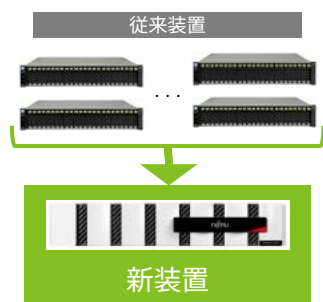

乗換え案D

ETERNUS DX200 S5 ▶ ETERNUS AC2100 ASA

従来より…

- 2倍以上の性能、低レイテンシー (*1)
- 1/6の価格で導入 (*2)
- ASAの高可用性により障害時のホストパス切替えは約2秒
- 複数筐体を1台に集約

*1: 売れ筋構成+最小構成時の試算値です。

*2: 従来機種と比較・キャンペーン利用時

お問い合わせ先

エフサステクノロジーズ株式会社

〒212-0014 神奈川県川崎市幸区大宮町1番地5 JR川崎タワー
お問い合わせ <https://www.fujitsu.com/jp/fsas/contact/>

• 記載されている会社名、商品名は各社の登録商標または商標です。
• 本カタログ記載の仕様は、その後の改良により変更することがあります。
• 本カタログの内容は、2024年7月現在のものです。