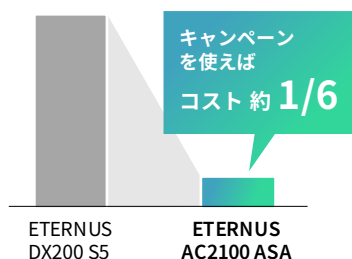

乗換え案D

ETERNUS DX200 S5 ▶ ETERNUS AC2100 ASA

従来より…

- 2倍以上の性能、低レイテンシー (*1)
- 1/6の価格で導入 (*2)
- ASAの高可用性により障害時のホストパス切替えは約2秒
- 複数筐体を1台に集約

*1: 売れ筋構成+最小構成時の試算値です。

*2: 従来機種と比較・キャンペーン利用時

お問い合わせ先

エフサステクノロジーズ株式会社

〒212-0014 神奈川県川崎市幸区大宮町1番地5 JR川崎タワー
お問い合わせ <https://www.fujitsu.com/jp/fsas/contact/>

• 記載されている会社名、商品名は各社の登録商標または商標です。
• 本カタログ記載の仕様は、その後の改良により変更することがあります。
• 本カタログの内容は、2024年7月現在のものです。