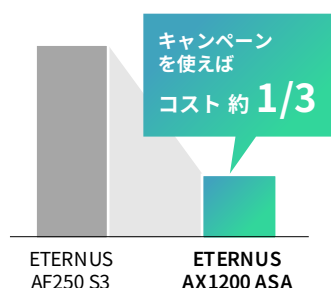

## 乗換え案B

## 乗換え案C

### ETERNUS AF250 S3 ▶ ETERNUS AX1200 ASA

従来より…

- 使用できる容量が1.5倍
- 1/3の価格で導入 (\*1)
- 容量削減率 1:4 (\*2)

\*1: 従来機種と比較・キャンペーン利用時

\*2: 実際の削減率はワークロードによって変わります。