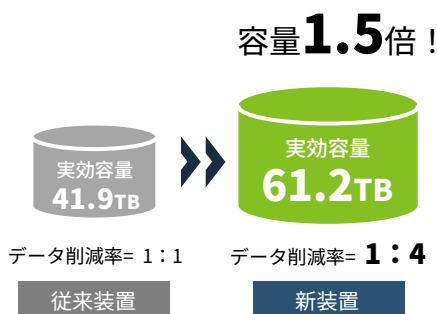

乗換え案C

ETERNUS AF250 S3 ▶ ETERNUS AX1200 ASA

従来より…

- 使用できる容量が1.5倍
- 1/3の価格で導入 (*1)
- 容量削減率 1:4 (*2)

*1: 従来機種と比較・キャンペーン利用時

*2: 実際の削減率はワークロードによって変わります。