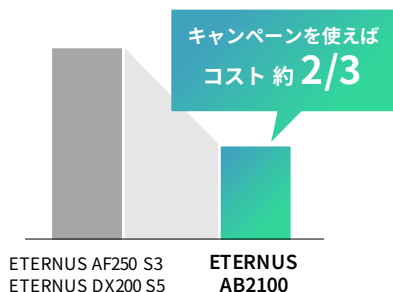

従来より...

- シンプルなブロックストレージ
- 2/3の価格で導入 (*1)
- 操作性アップ

*1:従来機種と比較・キャンペーン利用時