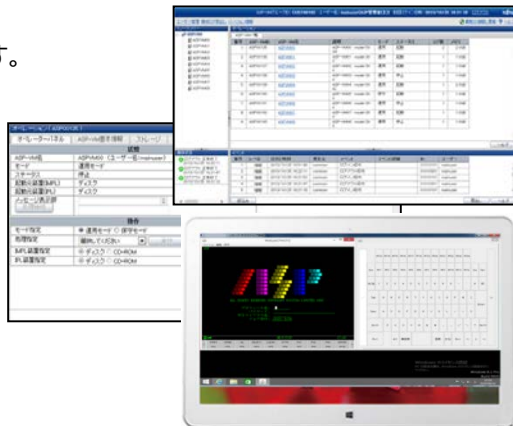

トライアル

高性能な最新オフコンを
体験しましょう！

オフコンサービス利用をご検討中のお客様に、
オフコンサービスを体験する環境を、無償で30日間貸与します。

試せるポイント

- 操作性の確認
- 使用予定のネットワーク環境(インターネット接続など)で性能・レスポンスの検証
- PRIMERGY 6000との互換性の確認
- データ移行の作業や所要時間の確認

環境

VPNアダプター(オフコンサービス専用ルータ)を使用した公衆インターネット通信環境です。

※ソフトウェアのインストールや環境構築が必要です。
当社担当営業または担当販売パートナーにご相談ください。

ソフトウェア

- ASP-VMマネージャー
PRIMERGY 6000のオペレーターパネル相当のWebアプリケーションです。
仮想マシンの起動・停止・状態表示、媒体イメージの割り当てなどを
操作できます。
- ASP-VMコンソール
PRIMERGY 6000のメンテナンスコンソール相当のコンソール
アプリケーションです。
ASPのインストール、VMU機能、コマンド実行、メッセージ表示などを
操作できます。
- FUJITSU Software ASP V30
最新のオフコン用OSです。
フルオプションで提供されますので、全ての機能を試せます。