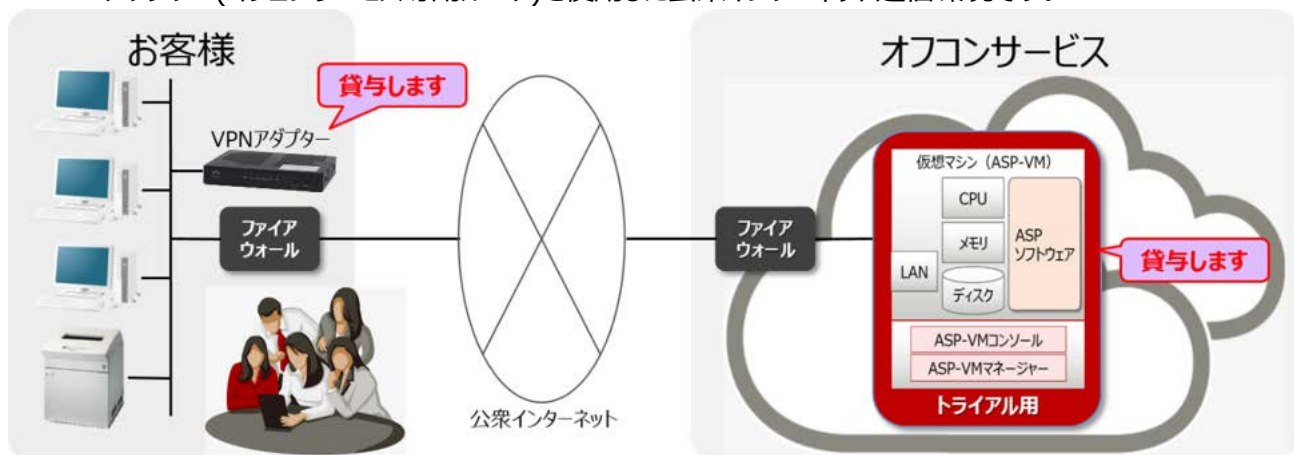

トライアル

高性能な最新オフコンを
体験しましょう！

オフコンサービス利用をご検討中のお客様に、
オフコンサービスを体験する環境を、無償で30日間貸与します。

試せるポイント

- 操作性の確認
- 使用予定のネットワーク環境(インターネット接続など)で性能・レスポンスの検証
- PRIMERGY 6000との互換性の確認
- データ移行の作業や所要時間の確認

環境

VPNアダプター(オフコンサービス専用ルータ)を使用した公衆インターネット通信環境です。

※ソフトウェアのインストールや環境構築が必要です。
当社担当営業または担当販売パートナーにご相談ください。

ソフトウェア

- ASP-VMマネージャー
PRIMERGY 6000のオペレーターパネル相当のWebアプリケーションです。
仮想マシンの起動・停止・状態表示、媒体イメージの割り当てなどを
操作できます。
- ASP-VMコンソール
PRIMERGY 6000のメンテナンスコンソール相当のコンソール
アプリケーションです。
ASPのインストール、VMU機能、コマンド実行、メッセージ表示などを
操作できます。
- FUJITSU Software ASP V30
最新のオフコン用OSです。
フルオプションで提供されますので、全ての機能を試せます。