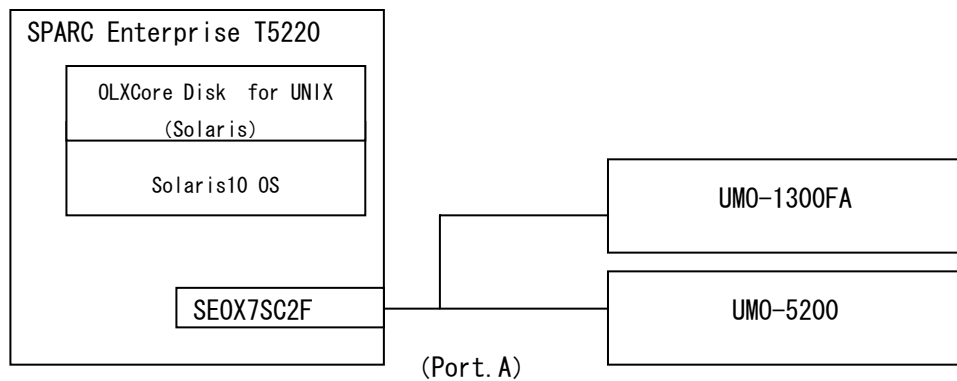

【構成図】

5 検証内容

装置の認識

1. 機器の接続確認 (「構成図」参照)
2. OS より各装置の認識確認

OLXCore Disk for UNIX (Solaris)

3. UDF ファイルシステム動作確認
4. マウント動作確認
5. OLXCore よりデータの書込み・読み込み動作確認
6. 元データとの比較
7. データ消去動作の確認

6 検証結果

装置の認識

1. 機器の接続確認 (「構成図」参照) : 正常
2. OS より各装置の認識確認 : 正常

OLXCore Disk for UNIX (Solaris)

3. UDF ファイルシステム動作確認 : 正常
4. マウント動作確認 : 正常
5. OLXCore よりデータの書込み・読み込み動作確認 : 正常
6. 元データとの比較 : 正常
7. データ消去動作の確認 : 正常