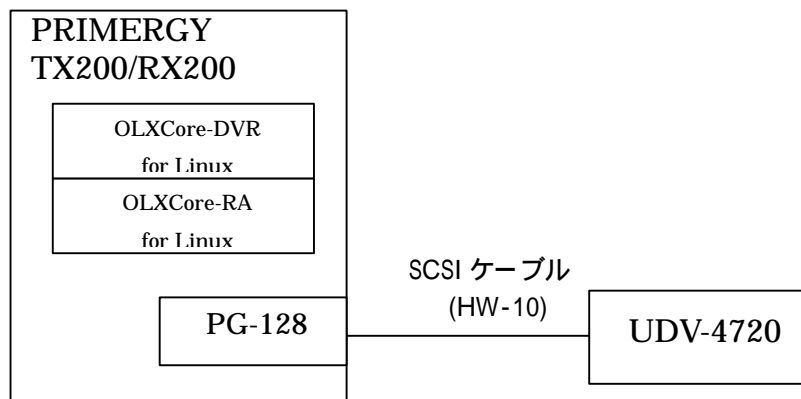

【使用メディア】

ドライブの最高速度に対応した下記メディア

- ・ CD-R (24 倍速対応)
- ・ CD-RW (16 倍速対応)
- ・ DVD-R (8 倍速対応)
- ・ DVD-RW (4 倍速対応)
- ・ DVD-RAM (5 倍速対応)

【使用データ】

CD-R/RW

620Mbyte × 1ファイル=620Mbyte

127Kbyte × 5000 ファイル=620Mbyte

DVD-R/RW/RAM

4.25Gbyte × 1ファイル=4.25Gbyte

892Kbyte × 5000 ファイル=4.25Gbyte

【構成図】

5 検証内容

UDV-4720M-Linux

・CD-R/RW,DVD-R/RW メディア

1. 書込み動作確認
2. 書込み元データとの比較

・DVD-RAM メディア

1. フォーマット動作確認
2. マウント動作確認
3. 書込み動作確認
4. アンマウント動作確認
5. 書込み元データとの比較

UDV-4720RR-Linux

・CD-R/RW,DVD-R/RW メディア

1. 書込み動作確認
2. 書込み元データとの比較