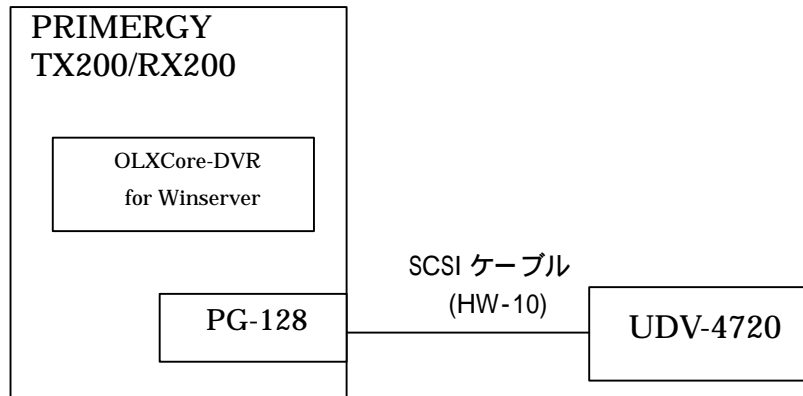

【使用データ】

CD-R/RW

620Mbyte × 1ファイル=620Mbyte

127Kbyte × 5000 ファイル=620Mbyte

DVD-R/RW

4.25Gbyte × 1ファイル=4.25Gbyte

892Kbyte × 5000 ファイル=4.25Gbyte

【構成図】

5 検証内容

UDV-4720RR-Winserver

CD-R/RW,DVD-R/RW メディア

1. 書込み動作確認
2. 書込み元データとの比較