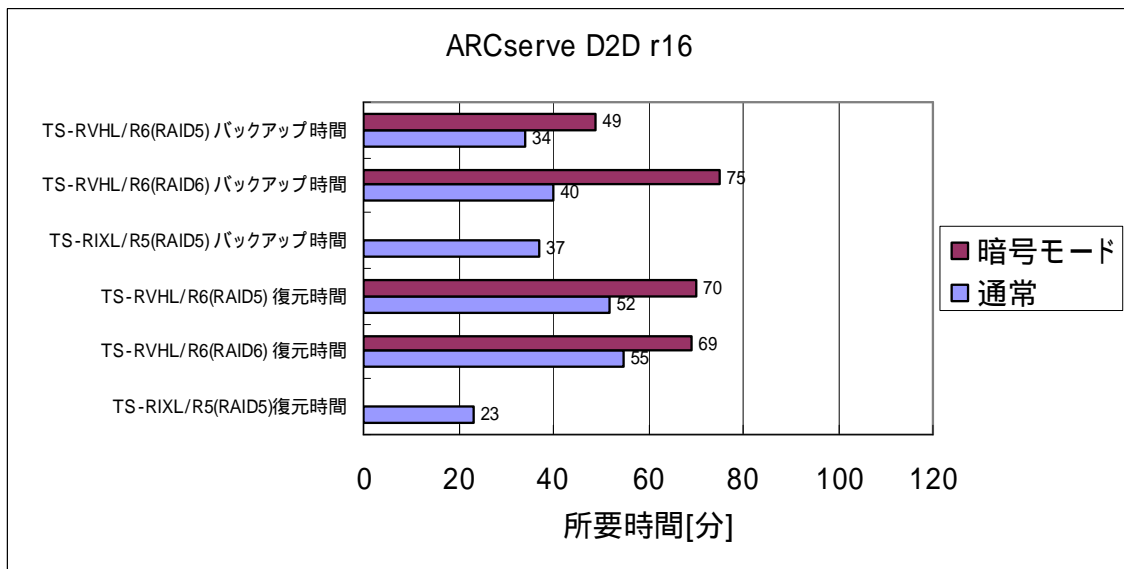

4.2 CA ARCserve D2D

PRIMERGY TX200S6 から TeraStation に接続し、各共有をネットワークドライブ「ドライブ」
としてマウントしました。その後、テストデータを ARCserve D2D を使用し
ドライブへのバックアップ、ドライブからの復元を行い実行にかかった時間を計測しまし
た。TS-RVHL/R6 については、通常モード時と HDD に書き込まれるデータが AES128bit
で暗号化される暗号モードそれぞれ計測しています。