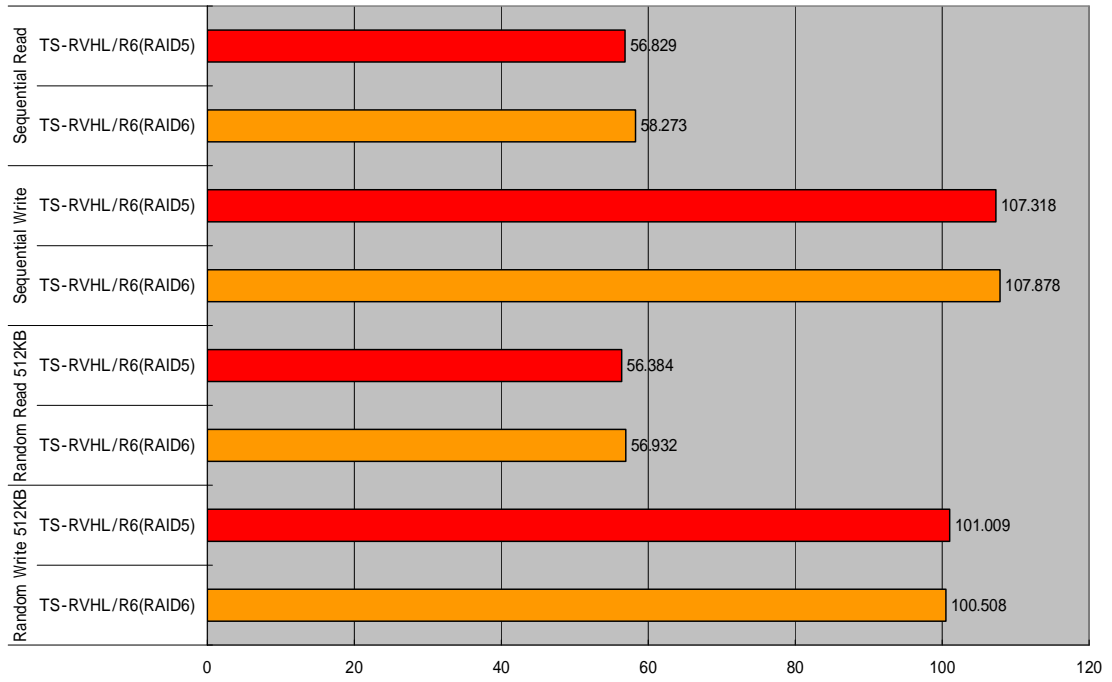

・ CrystalDiskMark によるベンチマーク (TeraStaiion : 暗号モード/ファイルサイズ : 50MB)