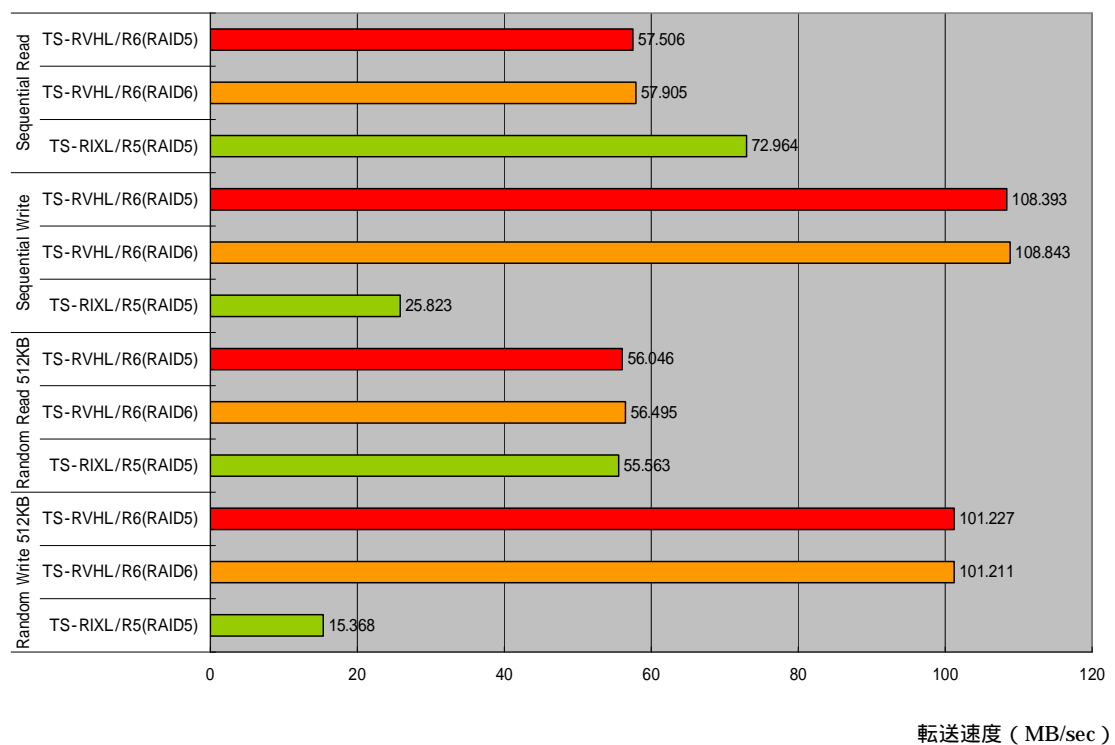

3. スループット測定

測定内容は、以下の通りです。

1. CrystalDiskMark Ver.3.0.1 x64
  (対象 PRIMERGY シリーズ:PRIMERGY TX200 S6)

3.1 CrystalDiskMark

PRIMERGY TX200S6 から SMB でそれぞれの TeraStation へ接続し、各共有をネットワークドライブ「Eドライブ」としてマウントしました。その後、CrystalDiskMark をインストールし、ベンチマーク対象ドライブを「Eドライブ」に設定し、ベンチマークを実施しました。TS-RVHL/R6 については、通常モード時と HDD に書き込まれるデータが AES128bit で暗号化される暗号モードそれぞれでベンチマークを計測しています。

・ CrystalDiskMark によるベンチマーク (TeraStation : 通常モード/ファイルサイズ : 50MB)