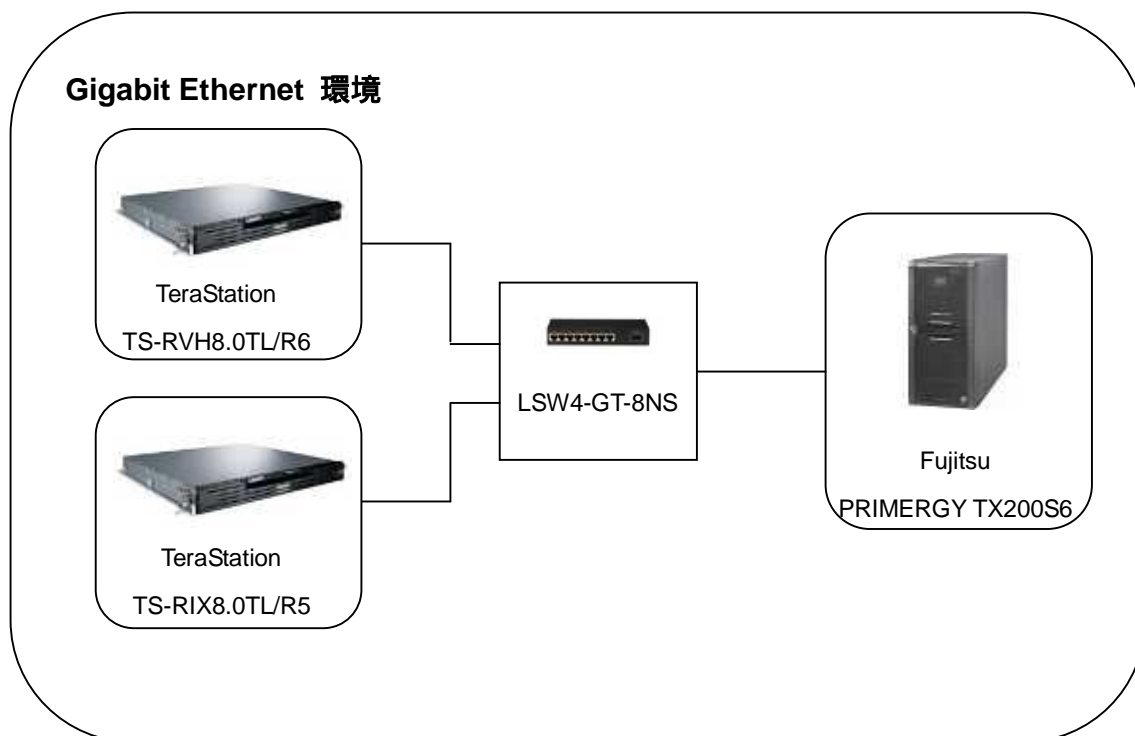

1. 本動作検証の目的

弊社の NAS、TeraStation シリーズ「TS-RVHL/R6」、「TS-RIXL/R5」が正常に動作・データ転送が行われることを、富士通株式会社「PRIMERGY シリーズ」（但し x86 サーバー 且つ Windows Server 2008R2 搭載機種、以下 PRIMERGY シリーズ）を使用して確認することを目的としています。

また、市販バックアップソフトの「Symantec System Recovery」、「CA ARCserve D2D」を使用して PRIMERGY シリーズのサーバーのバックアップと復元が行えることを確認します。

ほか、TeraStation シリーズと PRIMERGY シリーズの組み合わせ時のベンチマークソフトを使用時のスループット計測、各市販バックアップソフトを使用時のバックアップおよび復元の所要時間を計測します。

なお、本検証に際しては、富士通株式会社様のご協力をいただきました。この場をお借りして、本検証に多大なご協力をいただいた富士通株式会社様に、厚く御礼を申し上げます。

2. 本動作検証の環境について

2.1 検証環境