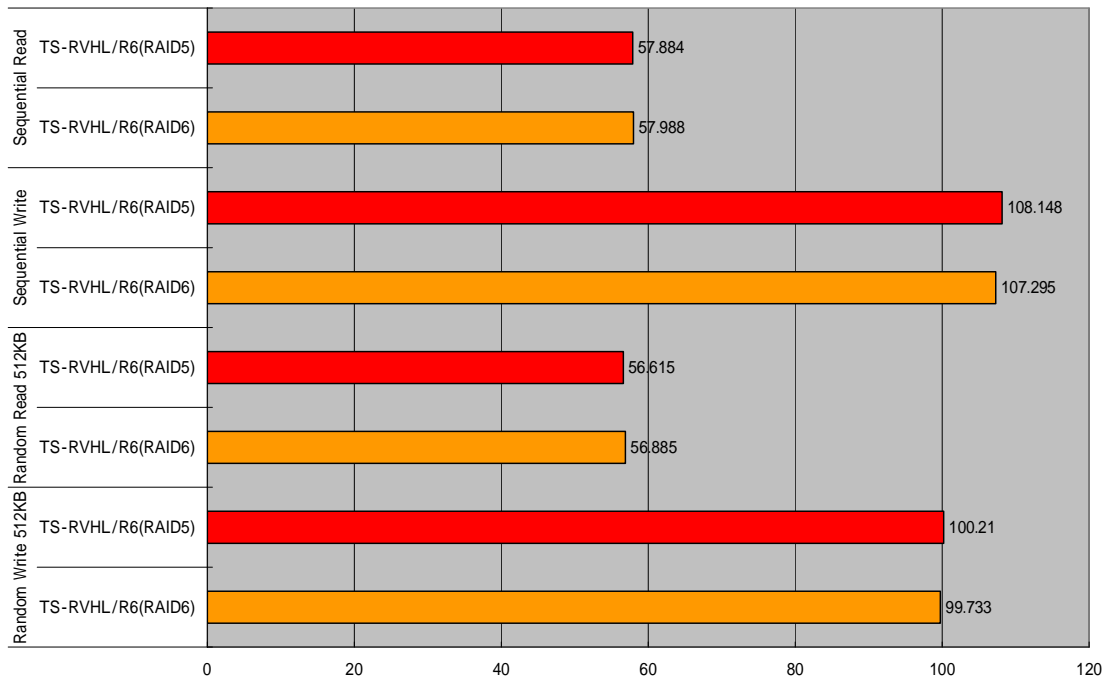

・ CrystalDiskMark によるベンチマーク (TeraStaiion : 暗号モード/ファイルサイズ : 100MB)