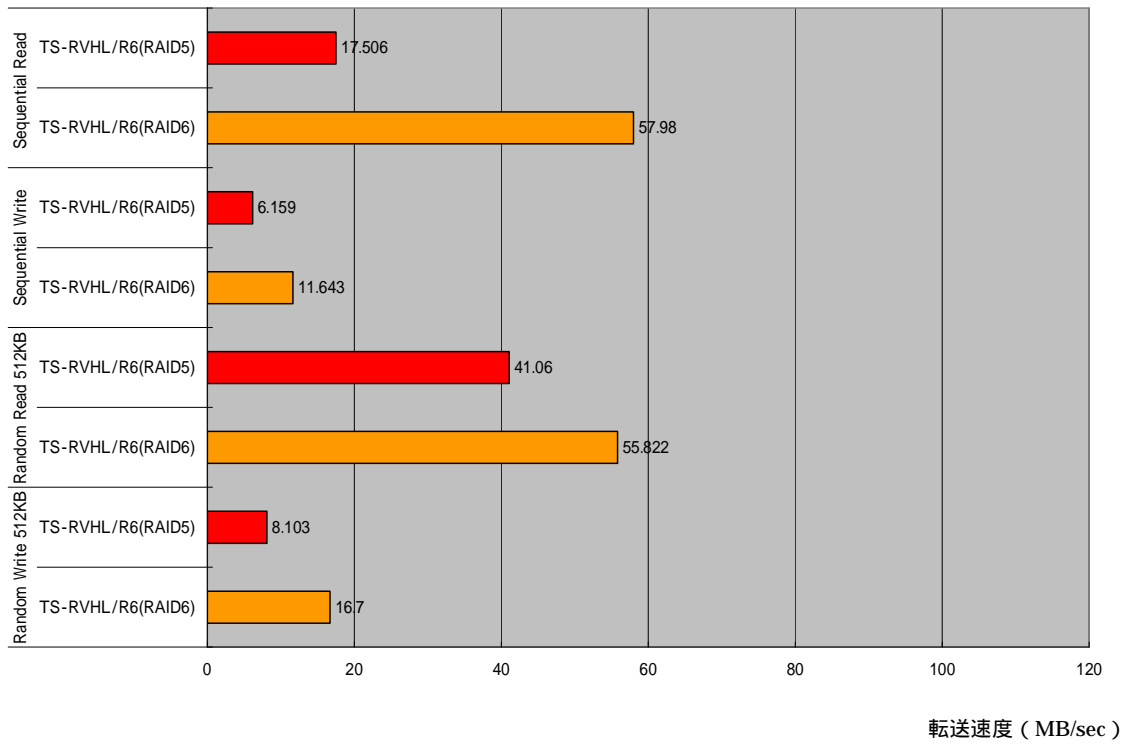

4. バックアップ保存・復元時間測定

測定内容は、以下の通りです。

1. Symantec System Recovery 2011 Server Edition
2. CA ARCserve D2D r16 for Windows
(対象 PRIMERGY シリーズ:PRIMERGY TX200 S6)

測定で使用した PRIMERGY のバックアップ対象のファイルサイズは下記の通りです。

バックアップサイズ：約 37GB

4.1 Symantec System Recovery

PRIMERGY TX200S6 から TeraStation に接続し、各共有をネットワークドライブ「Eドライブ」としてマウントしました。その後、テストデータを System Recovery を使用しドライブへのバックアップ、ドライブからの復元を行い実行にかかった時間を計測しました。TS-RVHL/R6 については、通常モード時と HDD に書き込まれるデータが AES128bit で暗号化される暗号モードそれぞれ計測しています。