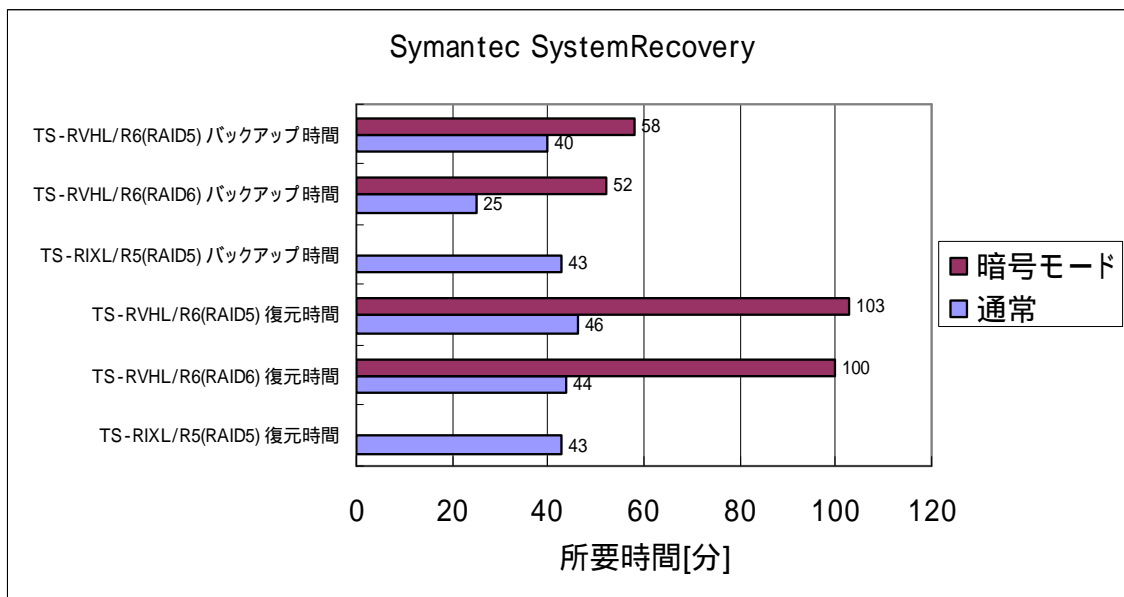

4. バックアップ保存・復元時間測定

測定内容は、以下の通りです。

1. Symantec System Recovery 2011 Server Edition
2. CA ARCserve D2D r16 for Windows
(対象 PRIMERGY シリーズ:PRIMERGY TX200 S6)

測定で使用した PRIMERGY のバックアップ対象のファイルサイズは下記の通りです。

バックアップサイズ：約 37GB

4.1 Symantec System Recovery

PRIMERGY TX200S6 から TeraStation に接続し、各共有をネットワークドライブ「Eドライブ」としてマウントしました。その後、テストデータを System Recovery を使用しドライブへのバックアップ、ドライブからの復元を行い実行にかかった時間を計測しました。TS-RVHL/R6 については、通常モード時と HDD に書き込まれるデータが AES128bit で暗号化される暗号モードそれぞれ計測しています。