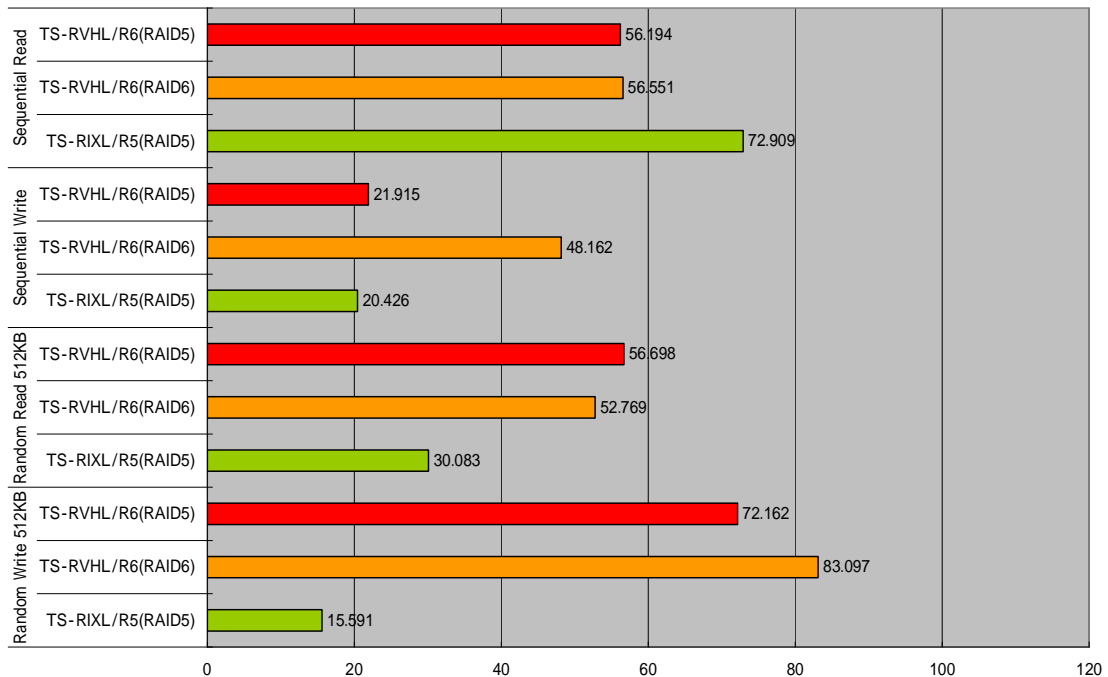

・ CrystalDiskMark によるベンチマーク (TeraStation : 通常モード/ファイルサイズ : 50MB)

・ CrystalDiskMark によるベンチマーク (TeraStaiion : 通常モード/ファイルサイズ : 100MB)

転送速度 (MB/sec)

・ CrystalDiskMark によるベンチマーク (TeraStaiion : 通常モード/ファイルサイズ : 1,000MB)