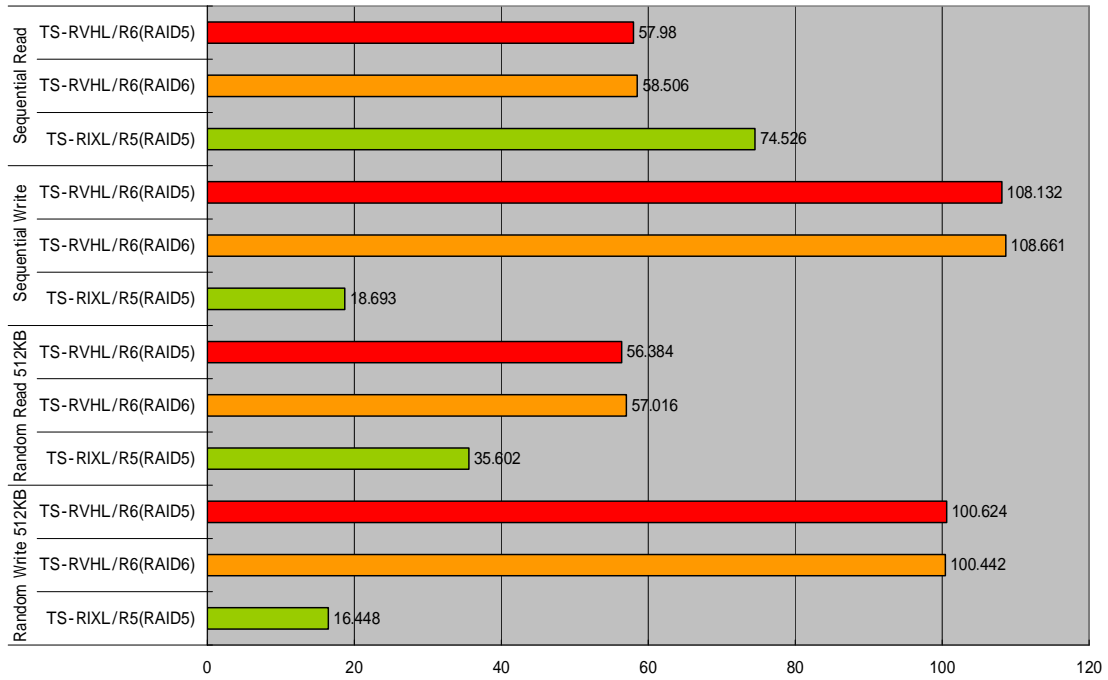

・ CrystalDiskMark によるベンチマーク (TeraStaiion : 通常モード/ファイルサイズ : 100MB)