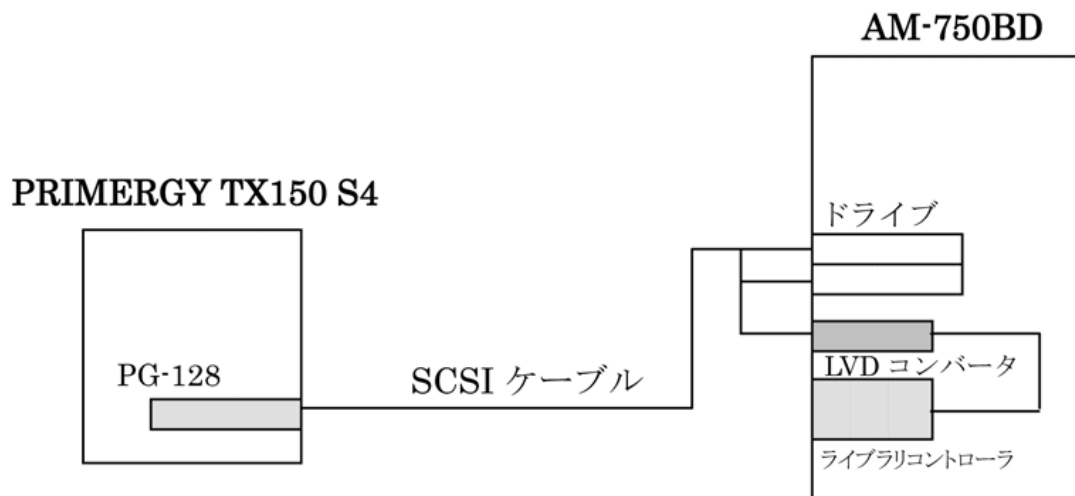

AM-750BD と PRIMERGY の接続検証結果報告

2006年12月11日

株式会社アサカ

情報機器部 1. 検証概要

富士通製 PC サーバ PRIMERGY と、アサカ製ブルーディスクライブラリ AM-750BD、およびライブラリ制御 PoINT Jukebox Manager の接続・動作検証を実施した。

2. 検証期間および場所

期間：2006年11月30日～12月7日 場所：株式会社アサカ情報機器部

3. 検証環境

3. 1 接続概要図

3. 2 検証機器

サーバ：PRIMERGY TX150 S4

CPU PentiumD3.6GHz

Memory 2GB

OS Windowsserver2003R2StandardEditionSP1

SCSI カード 富士通 PG-128