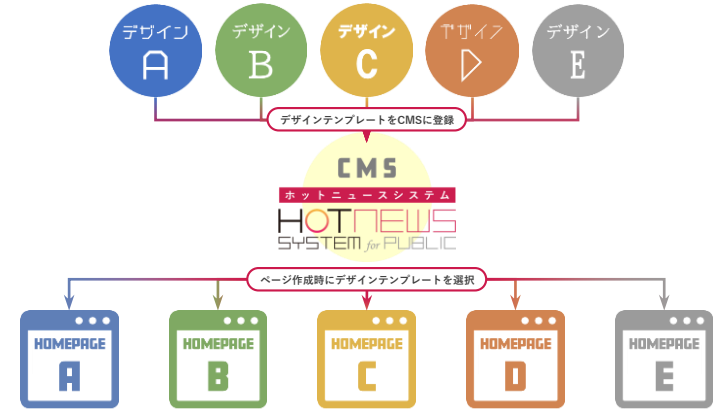

問題点を自動的に抽出し、効率よくアクセシビリティに配慮したサイト運用が可能。

アクセシビリティに配慮したページ作成と運用のため、様々なチェック機能を導入しています。

HTML構文チェック	HTML構文のチェック機能。	機種依存文字チェック	ページ内で機種依存文字を使用している場合、自動的に抽出して置換。
リンクチェック	記事・ディレクトリ・サイト全体のそれぞれで可能。サイト全体のチェックは1日1回自動で行い、サイト管理者に結果をメールで自動通知。	見出し・画像チェック	見出しタグの順番を誤って使用している場合に警告。 画像をHTMLで縮小表示し実寸で使用していない場合も警告。
文書チェック	よく使われる単語や間違えやすい単語を管理メニューから予め設定し、ページ内で該当の単語が使用されている場合は警告及び置換。	コントラストチェック	背景色と前景色の色のコントラストが不足している場合、該当の箇所を視覚的にわかりやすく警告。

その他のアクセシビリティチェック項目一覧

- 日付・時間表記
- 数値に全角数字が混在の有無
- 連続する全角アルファベット
- 連続する全角スペース
- 連続する改行
- 指示代名詞だけによるリンク
- 連続したリンク
- 規定の文字数より少ない文字数によるリンク
- 任意に登録した禁止用語
- 機種依存文字
- 画像代替文字の記載漏れ
- ページタイトルの有無
- 掲載ファイルサイズ
- 辞書単語

膨大なページを効率的に管理できる機能

公開開始・終了設定のタイマー 指定した日時でページを公開、終了するタイマー機能があり、事前に設定する事で、休日・夜間でもページの公開が可能です。	リンクチェック機能 CMSでサイト全体、ページ単位でのリンクチェックが可能です。リンク切れを防ぎ、サイトの信用度アップにつながります。
画像サイズの自動調整機能 トリミング機能 サイズの大きい写真などを自動調整して掲載。「トリミング機能」もあり、画像加工ソフトは不要になります。	ページの所管や問い合わせ先の一括置換機能 ページの所管のグループ（組織）情報や、問い合わせ先の電話番号などの情報を、サイト全体で一括置換できます。
メニュー、サイトマップ等のリンクは自動設定 ページに関連するメニューなどへリンクが自動的に設定され、ページの掲載終了時には自動的にリンクも削除されます。	ドキュメントアイコンとファイルサイズを自動表示 PDFやWORD・EXCELファイルなどを登録すると、公開ページ上に自動的にアイコンとファイルサイズが表示されます。

一つのCMSで複数のサイトの管理が可能。

CMSに複数のデザインテンプレートを設定可能なので、本体サイトのほかに「議会」や「観光情報」「子育て応援サイト」などのスペシャルコンテンツを一元管理することができます。

ホームページ追加時の**導入期間・コスト軽減。**

ホームページごとに登録ユーザーを設定できるので、**サイトごとに個別運用も可能。**

ご担当者様の負担を軽減できる拡張性の高い専用モジュール

基本パッケージ	専用モジュール（オプション）
アカウント管理	+ フォトライブラリー
広報誌管理	+ ライブカメラ管理
テンプレート管理	+ デジタル図鑑
人口公開管理	+ アンケート
コンテンツ管理	+ イベントカレンダー管理
緊急情報管理	+ 施設予約管理
フォトボックス	+ HTMLアップロード
パンナー管理	+ 町内マッピング
お問い合わせ管理	+ オープンデータ管理
各種ログ管理	+ 空き家・土地情報管理
アクセシビリティチェック	+ 町情報アプリ
	+ 情報マッチング
	+ デジタルサイネージ
	+ ショッピング
	+ 外部データとの連携

必要に応じて専用モジュールの追加・単体での運用も可能なため、コストを抑えた運用が可能です。