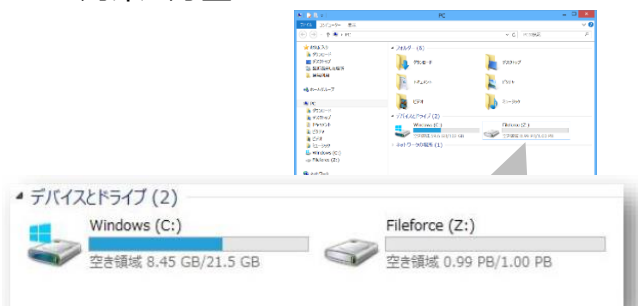

- サムネイル表示が視覚的に探せて便利
- アップロード時に自動検出されるタグ情報で検索が便利

渡す、受け取る、を便利に

- 大きなファイルも安全・簡単に渡せて便利
- みんなでフォルダを共有できて便利

移動中、外出中、を便利に

- ネットに繋がっていれば、いつでも、どこでも、が便利
- プレビュー機能でファイルの確認がその場でできて便利

ローカルドライブで手軽に管理

- Fileforce Driveアプリケーションをインストールすることで、クラウドストレージをWindowsのローカルドライブとしてマウントすることが可能です。
- 全てのデータが暗号化されるため、情報漏えい対策も万全。