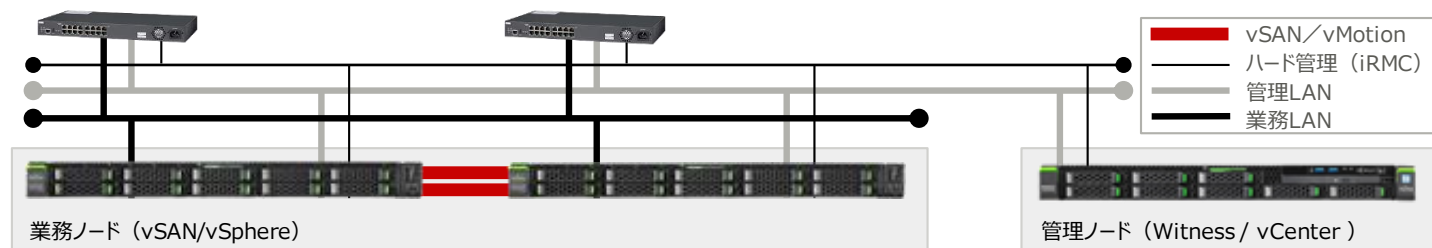

### 自由な構成をサポートする構築支援

VMware vSAN Ready Node 専用システム構成図および設計・導入・運用情報を提供します。

FUJITSU Server PRIMERGY VMware vSAN ReadyNode は、Software Defined Storage (SDS) としてVMware社の VMware vSAN を採用した Made in Japan の高い信頼性を誇る「FUJITSU Server PRIMERGY」によるHCIソリューションです。

vSAN Ready Node認証を取得し、動作、性能に関する基準をクリアした機器構成。CPU、メモリ、HDD、SSD等、認証取得済みコンポーネントから選択可能です。

### VMware vSAN ReadyNode 仮想化基盤エントリーモデル

本モデルは2ノード固定のモデルとなります。10VM程の小規模の仮想化基盤の導入を検討中、仮想化ホストx3台は多すぎるという場合におすすめです。

●OS (VMwareライセンス)、ソフトウェアライセンス、導入サービス、サポート契約は、別途購入が必要です。

1 PRIMERGY RX2530 M5					PRIMERGY RX1330 M4			
CPU	メモリ	SSD	HDD	業務ノード	CPU	メモリ	HDD	管理ノード
8コア Xeon Silver4110 2.10GHz/83T/11.0MB RDIMM x1	64GB 16GB 2933 RDIMM x4	800GB 内蔵2.5インチ SAS SSD-800GB x1	4.8TB 内蔵2.5インチSAS HDD-1.2TB x4	2ノード	6コア Xeon プロセッサ E-2286G (4GHz/6.7 /12MB)x1	48GB 16GB 2400 UDIMM x3	3.6TB 内蔵2.5インチSAS HDD-1.2TB (10krpm) x3	1ノード
1ノード ¥1,005,000 ~ (▲65%)					¥2,010,000~	1ノード ¥660,000 ~ (70%)		

●2ノード構成は、業務ノードを管理・監視する管理ノードが必要です。業務ノードは、2ノード固定となり増設には対応していません。

shaping tomorrow with you

社会とお客様の豊かな未来のために