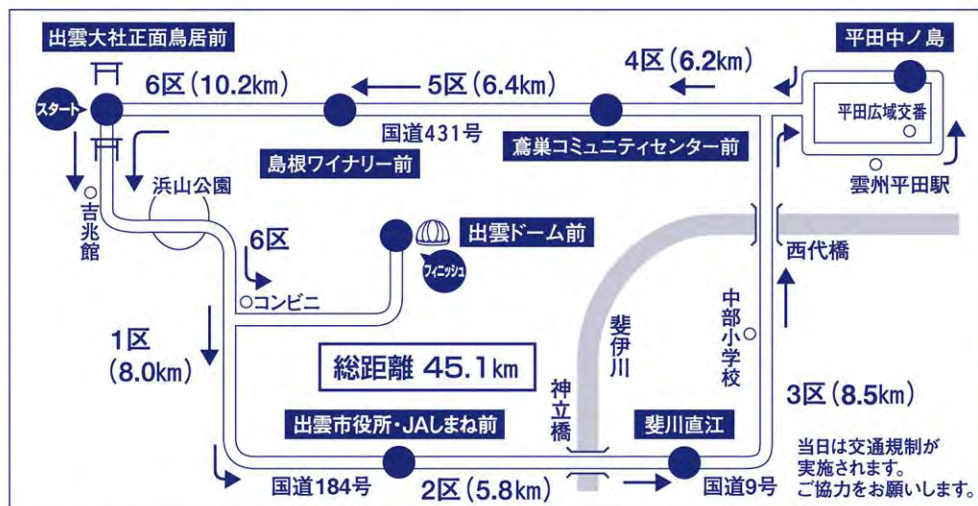

10/9 (体育の日) 13:00~15:25

開会式

10月8日(日)17時
出雲市民会館大ホール

入場無料

出場予定チーム (過去5大会順位)

	チーム名	28回大会	27回大会	25回大会	24回大会	23回大会
1	北海道学連選抜 (29回目)	16位	20位	20位	16位	16位
2	東北学連選抜 (29回目)	19位	18位	18位	19位	21位
3	青山学院大学 (8回目)	1位	1位	5位	1位	10位
4	東洋大学 (18回目)	9位	4位	2位	2位	1位
5	早稲田大学 (25回目)	8位	6位	4位	6位	3位
6	順天堂大学 (22回目)	7位	-	9位	7位	-
7	神奈川大学 (12回目)	-	-	-	-	-
8	中央学院大学 (8回目)	4位	7位	6位	-	-
9	日本体育大学 (19回目)	6位	-	3位	-	6位
10	法政大学 (12回目)	-	-	8位	-	-
11	駒澤大学 (25回目)	5位	3位	1位	5位	2位
12	東海大学 (19回目)	3位	5位	-	-	4位
13	北信越学連選抜 (29回目)	20位	19位	19位	15位	17位
14	岐阜経済大学 (初)	-	-	-	-	-
15	関西学院大学 (6回目)	-	-	13位	14位	14位
16	立命館大学 (15回目)	-	11位	-	13位	-
17	広島経済大学 (16回目)	12位	15位	22位	-	-
18	中国四国学連代表 (-)	-	-	-	-	-
19	第一工業大学 (22回目)	13位	14位	16位	12位	13位
20	日本文理大学 (12回目)	17位	16位	17位	17位	15位
21	アイビーリーグ選抜 (20回目)	14位	9位	14位	8位	8位

過去の優勝チーム

回数	チーム名	記録	総距離
第1回	日本大学	2:04:20	42.6km
第2回	大東文化大学	2:06:41	42.6km
第3回	山梨学院大学	2:06:10	42.6km
第4回	山梨学院大学	2:04:46	42.6km
第5回	山梨学院大学	2:05:30	42.6km
第6回	山梨学院大学	2:04:02	42.6km
第7回	山梨学院大学	2:04:34	42.6km
第8回	早稲田大学	2:05:11	42.6km
第9回	駒澤大学	2:05:21	42.6km
第10回	駒澤大学	2:04:48	43.1km
第11回	順天堂大学	2:04:57	43.1km
第12回	順天堂大学	2:05:26	43.1km
第13回	順天堂大学	2:09:49	44.0km
第14回	山梨学院大学	2:10:27	44.0km
第15回	日本大学	2:10:04	44.0km
第16回	日本大学	2:09:12	44.0km
第17回	東海大学	2:08:42	44.0km
第18回	東海大学	2:07:48	44.0km
第19回	東海大学	2:07:14	44.0km
第20回	日本大学	2:08:27	44.0km
第21回	日本大学	2:10:07	44.5km
第22回	早稲田大学	2:10:05	44.5km
第23回	東洋大学	2:10:43	44.5km
第24回	青山学院大学	2:09:41	44.5km
第25回	駒澤大学	2:09:11	44.5km
第26回	台風の影響により競技を中止しました		
第27回	青山学院大学	2:09:05	45.1km
第28回	青山学院大学	2:10:09	45.1km

先頭選手通過予定時刻

所	在	予定時刻
スタート	出雲大社正面鳥居前	13:05
第1中継所	出雲市役所・JALまね前	13:28頃
第2中継所	斐川直江	13:45頃
第3中継所	平田中ノ島	14:10頃
第4中継所	鳥根ワイナリー前	14:28頃
第5中継所	島根ワイナリー前	14:46頃
フィニッシュ	出雲ドーム前	15:16頃

出雲駅伝モバイルサイトはこちら
<http://www.izumo-ekiden.jp/m/>

【ご注意!】●環境への配慮等から、沿道での応援小旗は使用しないことにしています。
●会場周辺で不審なものを発見された場合は、むやみに触れずに、すみやかに下記事務局へ連絡をお願いします。