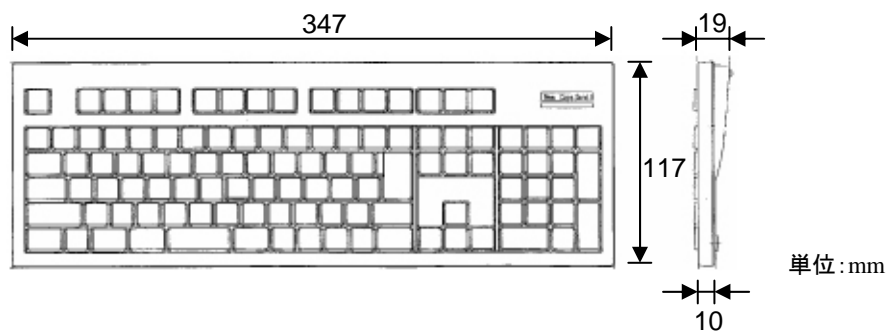

■仕様

項目	仕様		
形格	FKB1424-702/P	FKB1424-703/B	FKB1424-704/G
色	モニカピンク	クリスタルブルー	エバーグリーン
キー配列	日本語配列 109キー		
スイッチ方式	メンブレン方式		
キーストローク	1.5mm		
ピーク押下荷重	約 0.59N ± 0.2N (約 60g)		
キー数	109キー		
キートップ文字	英数字		
キーピッチ	15mm		
インターフェース	USB 1.1		
ケーブル長	約 1.6m		
外形寸法	347mm(幅) × 117mm(奥行き) × 19mm(高さ)		
質量	約 500g		
対応機種	DOS/V		
対応OS	Windows® 2000、Windows® XP、Windows Vista®、Windows® 7、Windows® 8		
添付品	取扱説明書(保証書含む) 1部		

■外形寸法図(ケーブルは除く)

個装形態

■梱包単位、最小出荷単位

形格	個装単位	最小出荷単位
FKB1424-702/P	1個	20個
FKB1424-703/B		
FKB1424-704/G		

⚠️ ご注意

- ・ご使用の場合は、仕様書または当社ホームページ掲載の「安全に関するご注意」をお読みのうえ正しくお使いください。
- ・表示された正しい電源電圧でお使いください。
- ・水、湿気、ほこり、油煙などの多い場所に設置しないでください。火災、故障、感電などの原因になることがあります。
- ・本製品は、核反応制御や生命維持のための医療機器など極めて高度な安全性や信頼性を要求される用途向けではなく、一般用途向けに設計されています。
- ・当社ホームページ掲載の関連情報をお読みください。

■キーボード/入力デバイス 製品ページURL
<http://www.fcl.fujitsu.com/services/input-devices/>