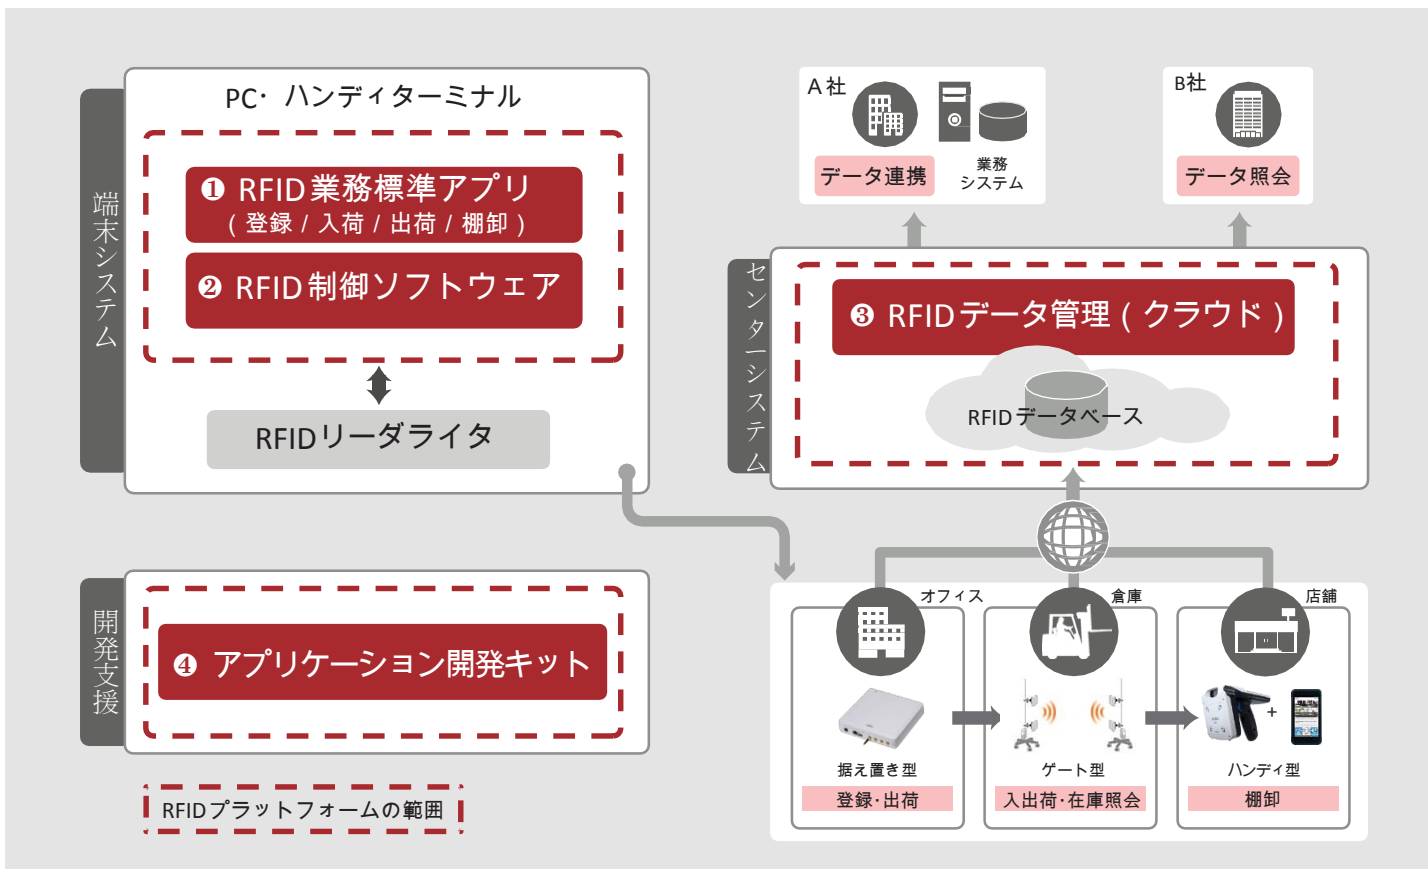

FUJITSU RFID・センサーソリューション RFIDプラットフォーム

RFIDの標準的なアプリケーションおよびデータ管理（クラウド）を提供します

RFID導入を検討しているお客様の声に答えるために、RFIDシステムの基本機能とRFIDデータを管理するクラウドサービスを提供します。

**「RFIDのシステムを早く・安く導入したい」
そんなお客様にオススメです！**

どの程度活用できるか、まずは手軽に試したい・・・

RFID導入に抵抗感や試行錯誤の負荷を感じる。
業務で試行運用できる仕組みがあると良いのだが・・・

システム開発に時間と費用がかかる。費用対効果を十分に確認したうえで、本格導入したいのだが・・・

RFIDプラットフォームのシステム概要図