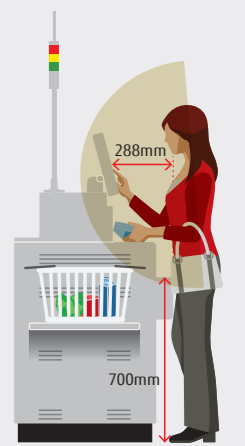

■スキャニングステーション（商品登録機）

■ペイメントステーション（支払機）

カートの横付けも可能です。

現金操作部

操作イメージ：
使用者は日本人成人女性平均値で、半円部はその成人女性が無理なく届く範囲。

- スリムな横幅により使いやすく。
- ディスプレイは見やすい角度に調整可能。

- お支払い時、硬貨・お札入金口のランプが点滅します。
- お釣りの取り忘れがあった場合、アラーム音とガイドランプ点滅でお客様へ注意喚起します。
- 釣り銭は、腰やひざを曲げずに取れるよう配置しています。