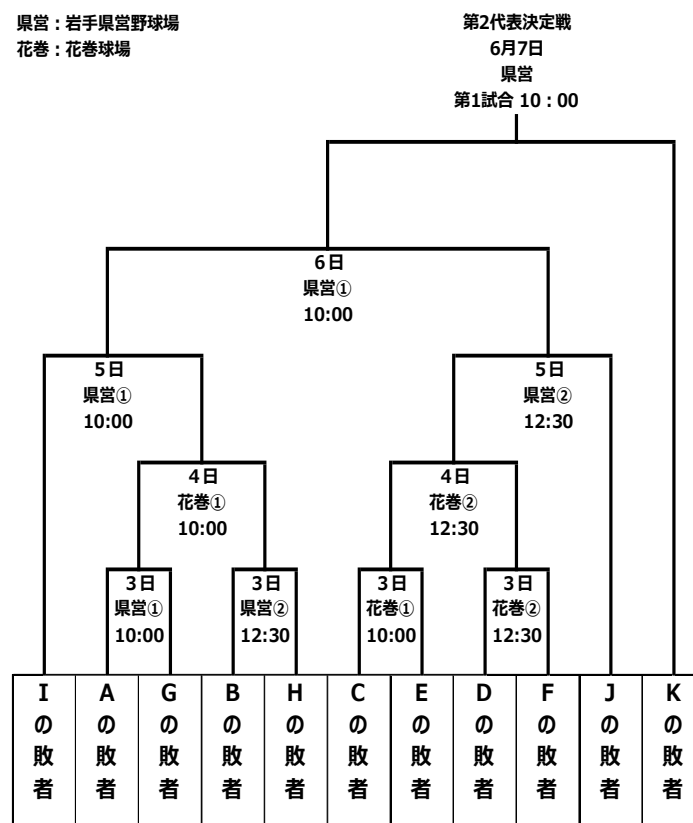

敗者復活組合せ

河野監督兼選手

～都市対抗二次予選に向けて～

都市対抗一次予選では、温かいご声援をいただき、ありがとうございました。一次予選は優勝という形で終わることが出来ましたが、内容は正直厳しいものでした。ここから更に厳しい戦いが始まります。一次予選では、「無駄な四死球」「守備のエラー」「走塁ミス」と出てしまいましたが同じミスをしては、企業チームには通用しません。二次予選までの2週間を有効に活用し、1戦1戦負けない野球をしたいと思います。引き続き、温かいご声援を宜しくお願い致します。

<重要> 応援の皆様へ

当日の球場での応援につきましては、**有料入場**となっています。チームでの入場チケットを購入しておりますので、事前に必要枚数が分かれば、必要数を無料で配布します。申し訳ございませんが、下記に連絡をお願いします。尚、当日は球場付近で当クラブ関係者がチームチケットを持って待機していますので、お声掛けをお願いします。

連絡先：鈴木(孝) 2521、塚本4253、小野裕紀4162、加藤4526