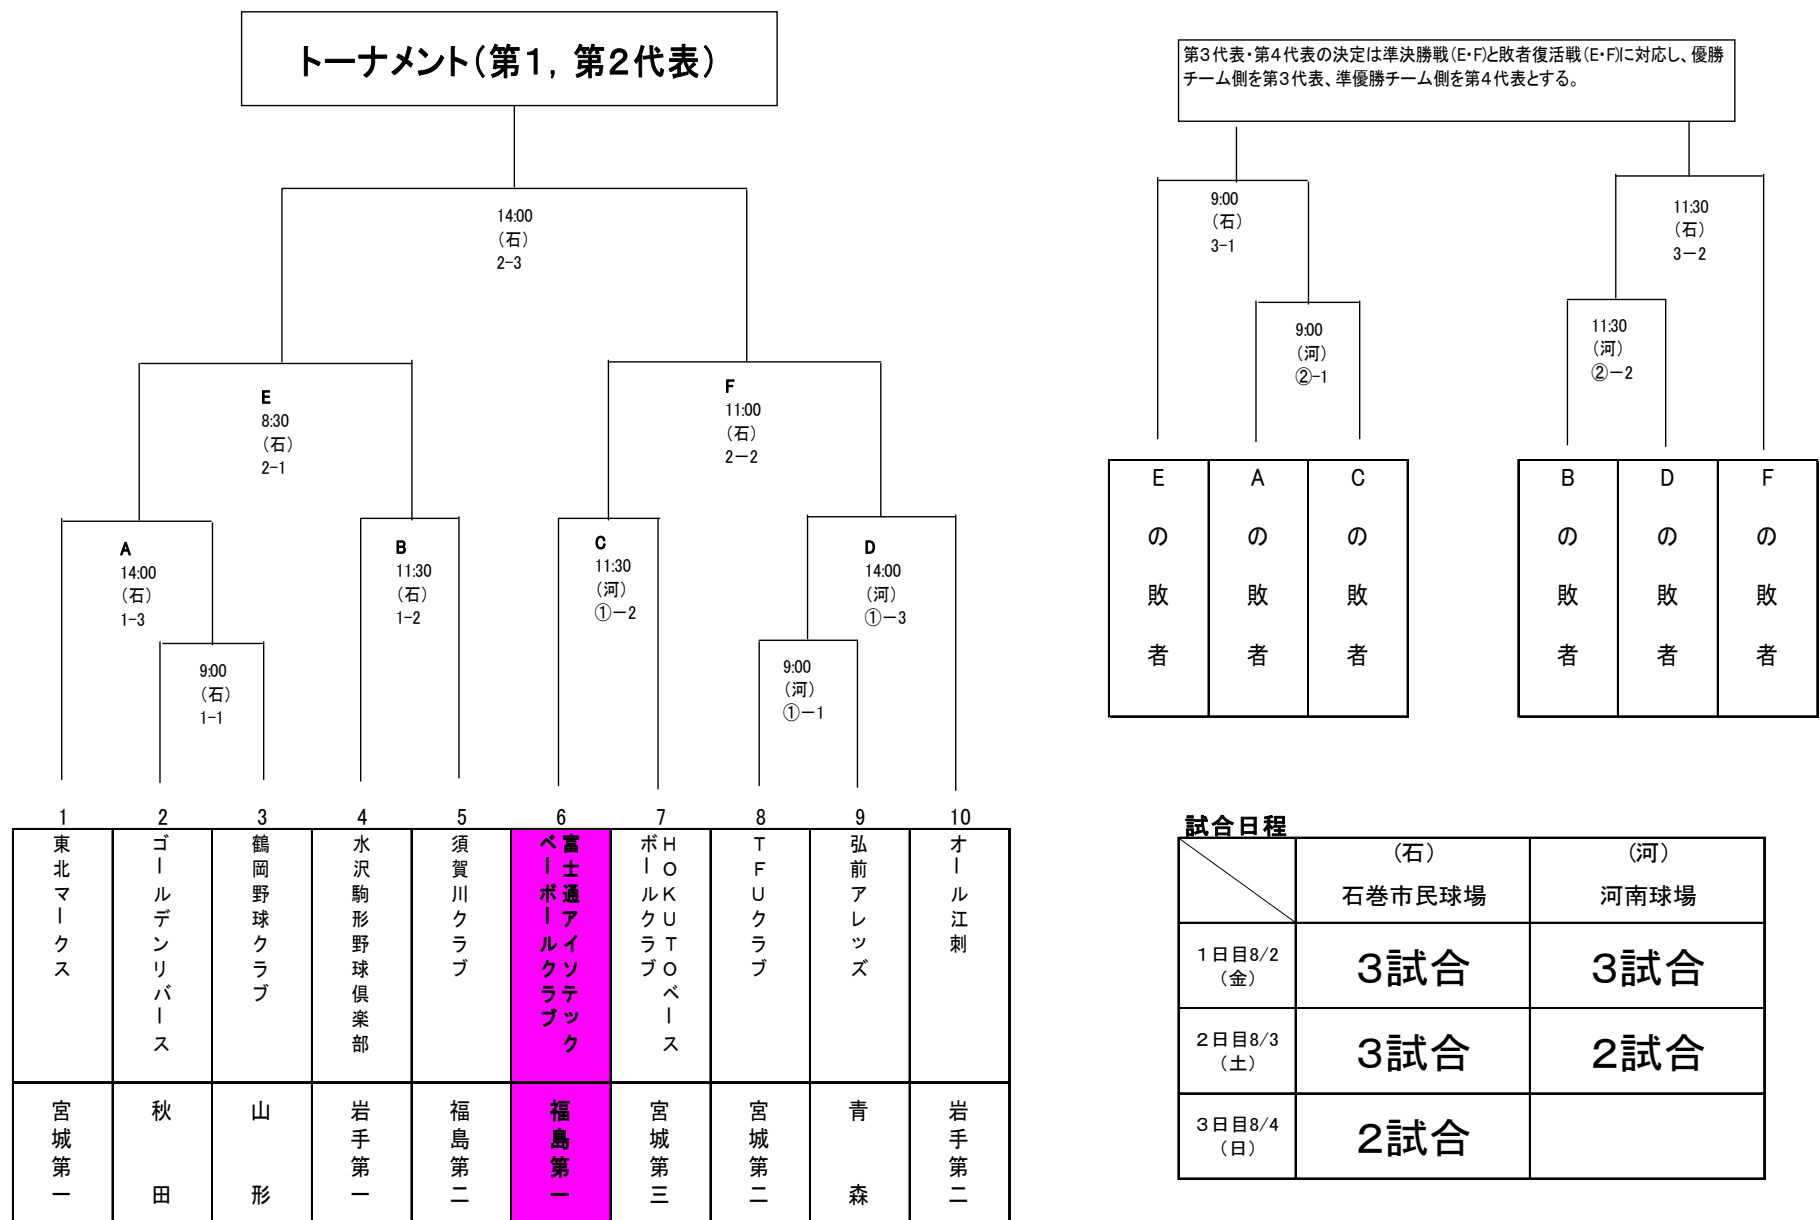

繋げよう絆・広げよう地域の輪

富士通アイソテック ベースボールクラブ

FUJITSU

野球で福島を元気に！

第38回全日本クラブ野球選手権第2次予選東北大会組み合わせ決まる

第38回全日本クラブ野球選手権第2次予選東北大会は、8月2日から4日の3日間石巻市民球場、河南中央公園球場で行われます。東北大会の上位4チームは9月6日から西武ドームで開かれる全国大会に出場します。富士通アイソテックベースボールクラブは全国大会を目指し戦います。皆さんの応援、支援をよろしくお願いいたします。

FITの皆さん、応援よろしくお願いいたします。

クラブ選手権東北大会に向け <宮木監督>

福島県第1代表として自覚を持って戦う！

福島県大会予選の1ヶ月前から月曜日以外は全て練習日にあてて西武ドーム選手権を得るべく、日々レベルアップに励んでおります。チームも1試合ごとにまとまりが出てきており、選手1人1人が自分の役割を覚え、戦える集団に変わりつつあります。東北大会出場チームは、全国でも上位進出しているチームが多く戦前の予想では劣勢になっていますが、福島県のチャンピオンとしての自覚を持って、正々堂々と対戦していきたいと思っております。みなさまの応援・サポートをよろしくお願いいたします。

★クラブ選手権東北大会応援観戦募集★

会社から宮城県石巻の球場まで応援マイクロバスを用意します。(無料)

ご希望の方は事前に連絡下さい。連絡先：渡辺進、村井和久、金澤清貴、加藤孝夫

みんなで応援しよう！！