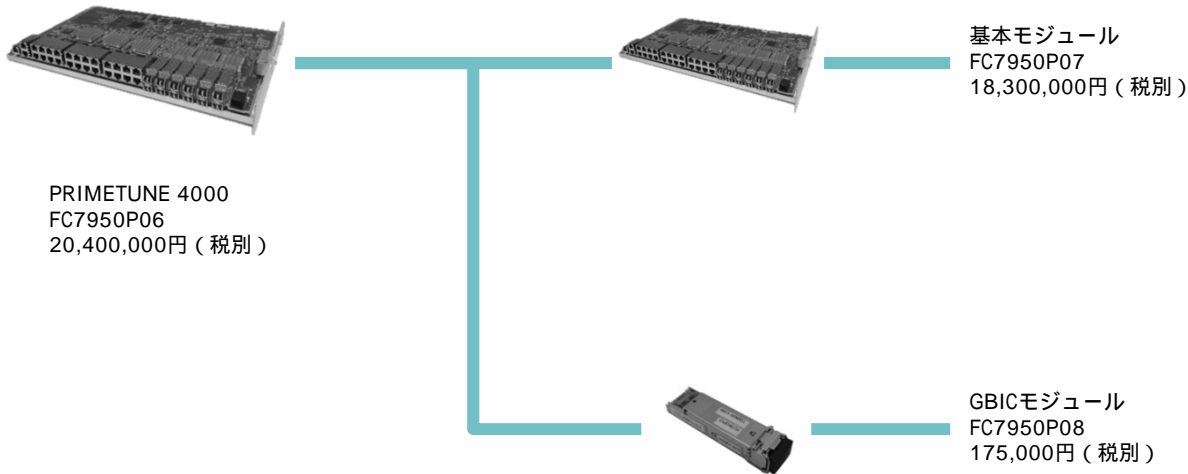

# FUJITSU Network PRIMETUNE 4000 ネットワークスイッチ システム構成図

【2014年3月版】

## ハードウェア一覧

品名	型名	標準搭載数	希望小売価格 (円, 税別)	備考
PRIMETUNE 4000 基本構成				
PRIMETUNE 4000	FC7950P06	-	20,400,000円	<b>インタフェース:</b> 10BASE-T/100BASE-TX/1000BASE-T × 1 100BASE-TX × 25 1000BASE-SX × 12 <b>スイッチ容量:</b> 48[Gbps] <b>パケット転送能力:</b> 65.4M[pps] <b>MACアドレス学習テーブル:</b> 8,000MACアドレス <b>L2機能:</b> STP, リンクアグリゲーション 他 <b>運用管理機能:</b> SNMP, TELNET 他
基本モジュール	FC7950P07	1	18,300,000	
GBICモジュール	FC7950P08	12	175,000	1000BASE-SX