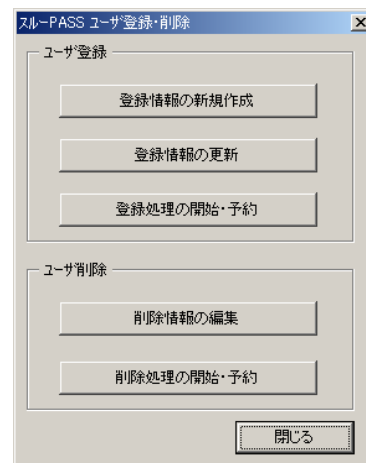

◆即時実行/時間指定実行機能

■ユーザ登録/削除処理は、即時実行/時間指定実行のどちらでも運用が可能です。

◆処理結果通知機能

■ユーザ登録/削除が正常に行われたか/異常があったかを、指定のユーザに対し、メールで通知します。

◆サーバ登録先選択機能

■ユーザごとに、登録先サーバを任意に選択できます。

参考画面 (初期メニュー)

参考画面 (入力支援)