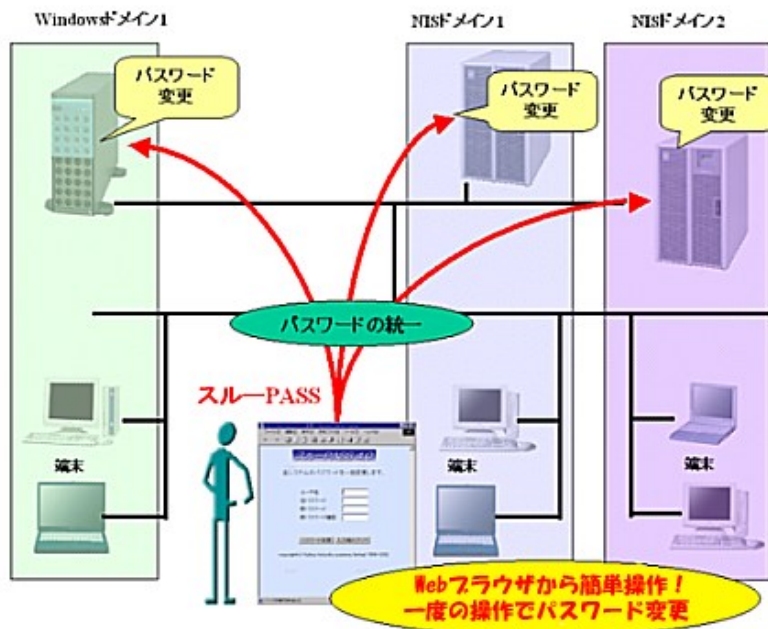

◆ユーザチェック機能

- 利用者はパスワード変更の際の旧パスワード入力により、本人かどうかのチェックを行うことが可能です。

◆管理者機能

- 管理者は Web ブラウザまたは UNIX コマンドにより、ユーザ単位でのパスワード強制変更が可能です。

◆Linux 対応

- 対応ディストリビューションは Red Hat Linux ES4.0 です。

参考画面 (パスワード変更画面)

株式会社 富士通北陸システムズ (FJH)