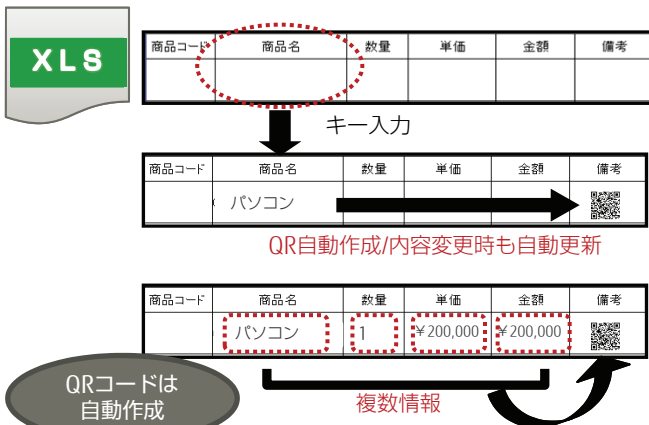

FUJITSU Embedded System

レボレクト

REVORECT APL QRライター/リーダー

FUJITSU Image Scanner fi Seriesを利用した連携ソフトウェア

REVORECT APL QRライター
～QRコード作成Excelアドイン～

REVORECT APL QRリーダー
～QRコード読取りアプリケーション～

QRコード作成Excelアドイン

マクロ関数を使って入力項目（単一セル／複数セル）を自動でQRコード化できます。項目内容を更新した場合も、QRコードは連動してリアルタイムに自動更新されます。

スキャナ入力～QRコード認識～CSV出力までの一括アプリケーション

業界最高クラス※1)の認識率のQR読取りエンジン「REVORECT LIB QRデコーダ」を搭載しています。コピーやFAX帳票の読取りも可能です※2)

紙運用のままで「効率化」が実現できます！

ExcelでQRコードを
自動作成

スキャナ入力するだけで
データ入力を自動化

確認／修正作業が不要※3
(QRコードは誤読なし)

REVORECTなら紙に印刷された
こんなに小さなQRコードも読み取れます！
(解像度300dpiで読み取った場合の実物大)

100文字の場合

200文字の場合

※評価版のご用意もあります。
QRコードの認識精度の評価や、操作性を確認していただけます。
(貸出期間1か月) 当社HPよりご連絡ください。

※1 当社調査による
※2 事前に十分な運用テストが必要です。
※3 読取りエラーになったQRコードは修正作業が必要です。

機能概要・製品価格

REVORECT APL QRライター

接続QRコードを作成可能

1つのデータを複数の小さなQRコードへ分割します。限られたスペースに効率よくQRコードを配置できます。