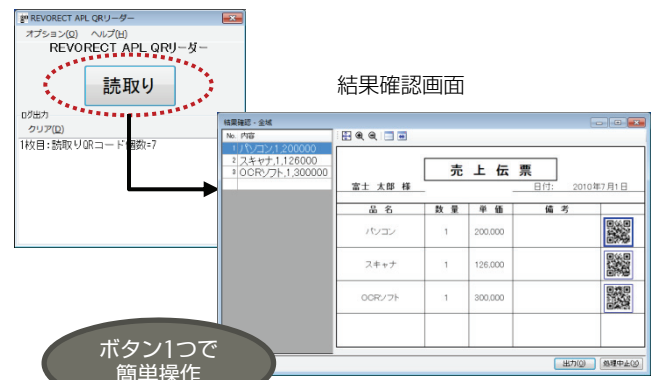

スキャナ入力～QRコード認識～CSV出力までの一括アプリケーション

業界最高クラス※1)の認識率のQR読取りエンジン「REVORECT LIB QRデコーダ」を搭載しています。コピーやFAX帳票の読取りも可能です※2)

紙運用のままで「効率化」が実現できます！

ExcelでQRコードを
自動作成

スキャナ入力するだけで
データ入力を自動化

確認／修正作業が不要※3
(QRコードは誤読なし)

REVORECTなら紙に印刷された
こんなに小さなQRコードも読み取れます！
(解像度300dpiで読み取った場合の実物大)