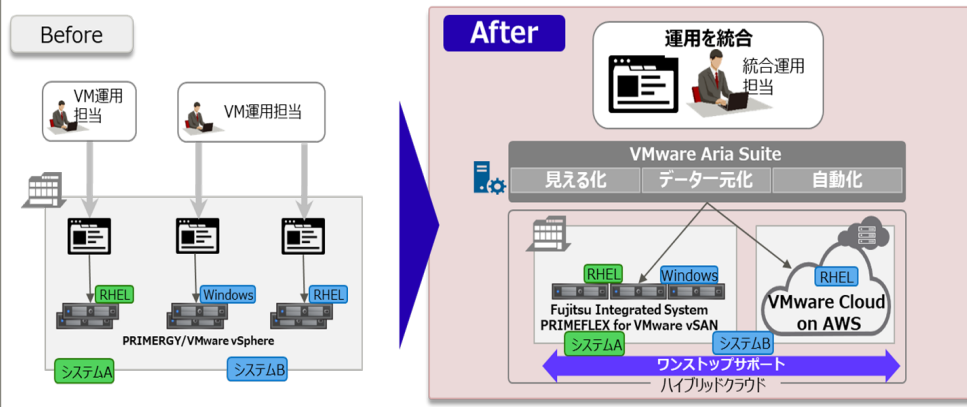

VMwareによるハイブリッドIT環境の最適化 ~VMware Cloud on AWS活用~FUJITSU

課題

- VMwareによる仮想化環境の単純増設ではハードウェアの調達や構築に時間がかかる
- オンプレミスとクラウドでVMゲストに対して同じ運用管理をしたい
- ハイブリッドクラウド環境システムを安定稼働させたい

効果

- VMware Cloud on AWSを活用し短期間の増設・シームレスなクラウド移行
- VMware Cloud on AWSとVMware Aria Suite*1利用によるオンプレミス、クラウドの統合管理
- ハード、クラウド基盤とOSを含めたワンストップサポート

適用のポイント

簡単、安心を実現する統合型ハイブリッドITソリューションを実現

- VMware HCXの使用により、オンプレミスとVMware Cloud on AWSを専用ネットワークで接続し仮想マシンをシームレスに移行
- オンプレミス、クラウドの一貫性のある操作性、豊富な運用支援機能と統合管理(VMware Aria Suite)により運用コストを削減
さらにVMware Cloud on AWS基盤ではハードウェアメンテナンス不要、VMwareのバージョン管理から解放
- 富士通SupportDeskによるハード、VMware Cloud on AWS基盤、OSのワンストップサポートによりお客様システムの安定稼働を支援