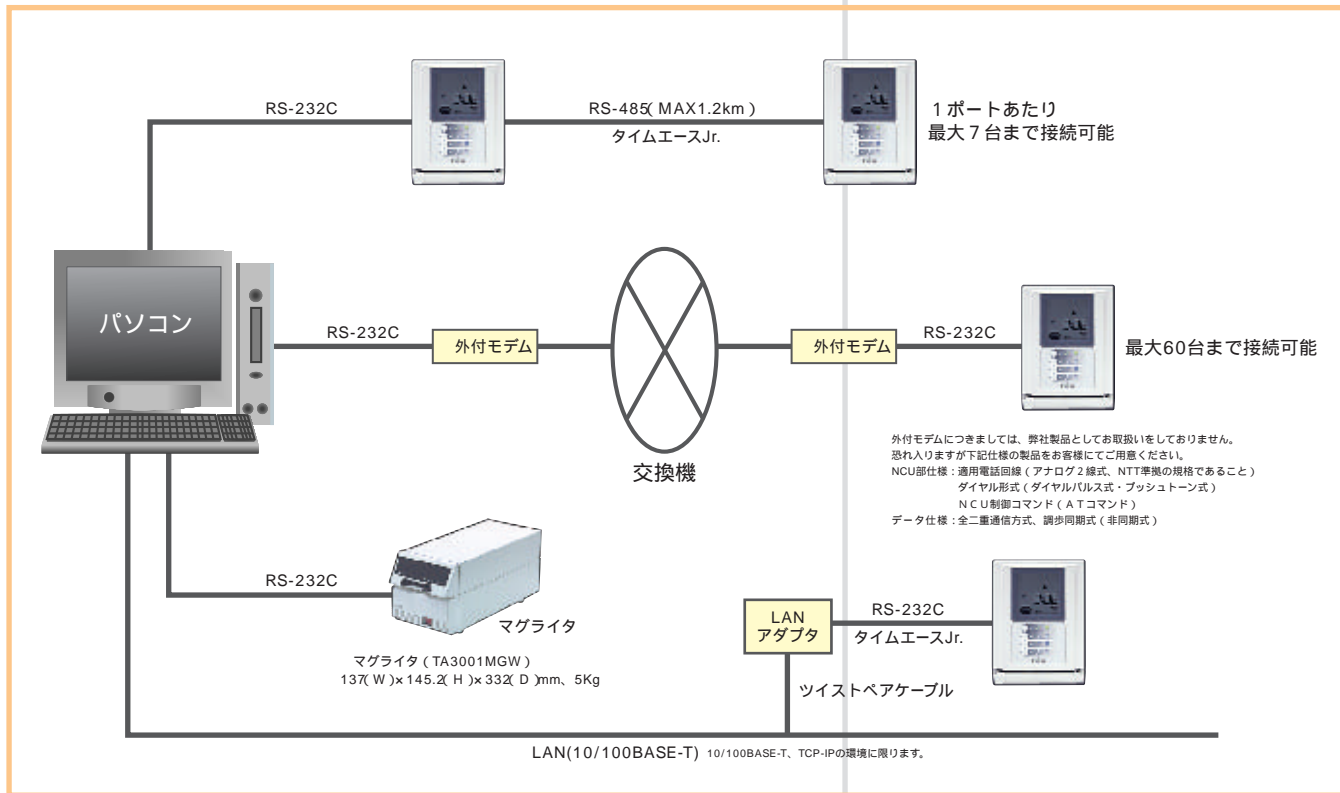

オンラインタイムレコーダ

磁気カードによるスマートな時間管理

身分証明書も可能なIDカードにより、モラル性の高いスマートな運用が可能です。

パソコンへの簡単接続

専用ケーブルをつなぐだけ。あとは専用のパッケージソフトにより、簡単にIDカード入力時間がパソコンに取りこめます。

専用パッケージによる即日稼働が可能

就業管理パッケージを用意してありますので、市販の給与パッケージと連動するシステムを簡単に構築出来ます。

富士通総合業務パッケージ「GLOVIA®」との連動

人事給与パッケージ「GLOVIA®-BP」との連携が簡単に行えます。

電子錠との連動

電子錠とのインターフェースを用意してありますのでIDカードでドアのコントロールが出来ます。

タイムエースJr.

タイムエースJr.実物大120(W)×160(H)×50(D)mm

システム構成

仕様

項目	タイムエースJr.(TA3051Aシリーズ)
設置方法	縦型タイプ・横型タイプ（壁掛／卓上設置が可能）
表示内容（時間）	月日、曜日、時分（12時間制／24時間制の切替え機能付）
キーボード（ファンクションキー）	4個（出勤、退勤、出張、戻り）
磁気カードリーダー	JIS型カード対応 カード操作：双方向／片面対応、左右又は上下
メモリ容量	最大3,000件
停電補償	リチウム電池（時間及びデータの記憶は累積2年の補償）
回線インターフェース	RS-232C、RS-485
外形寸法・質量	縦型タイプ：120(W)×160(H)×50(D)mm、700g
	横型タイプ：160(W)×120(H)×50(D)mm、700g
環境条件（温度・湿度）	0～40、20%～80%