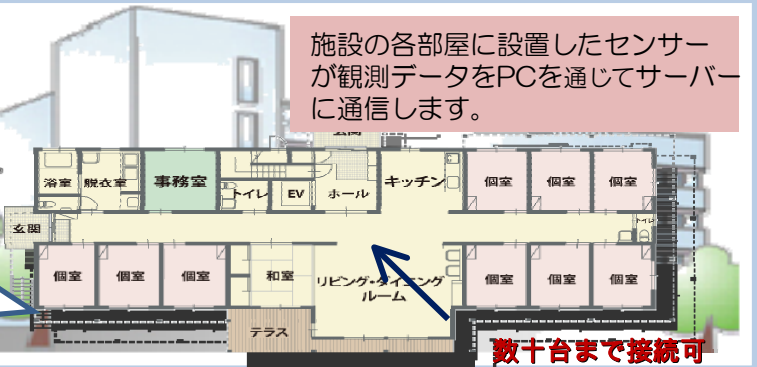

and

離れた場所からパソコンやスマートフォン・タブレットを使用してWEBによる閲覧が出来ます。

施設の各部屋に設置したセンサーが観測データをPCを通じてサーバーに通信します。

Bluetooth®

数十台まで接続可

離れて暮らすご家族のお部屋の状況も観測して通信します。

Bluetooth®

お部屋のコンセントに差すだけの小型センサー