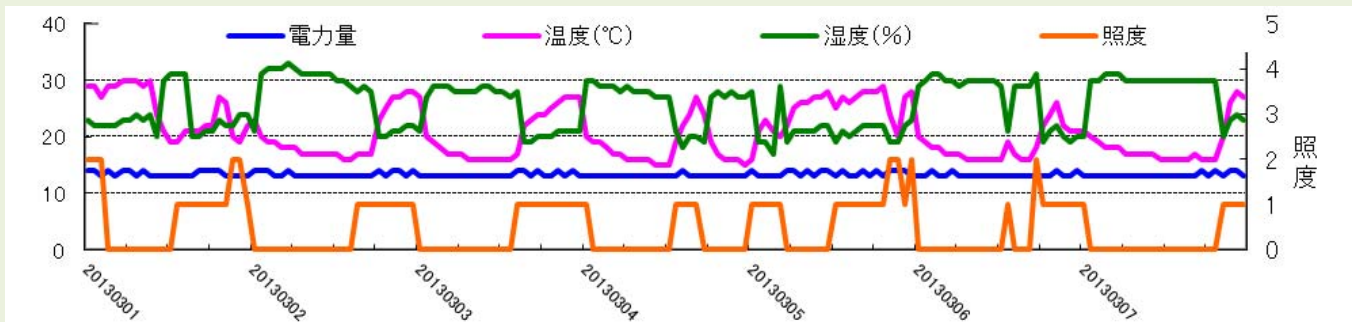

注意事項

・F-PLUGに関する製品仕様は下記URLを確認ください。
<http://www.bsc.fujitsu.com/services/f-plug/>

・専用のアップロード用PCと小型センサーをペアリングします。ペアリングを終えた状態での納品の場合は小型センサーをコンセントに差すだけで稼働しますが、現場でペアリングを行なう場合は、出張作業を伴います。

開発/発売元 ・ 問合せ

【システム開発】 株式会社情報環境デザイン研究所
〒113-0031 東京都文京区根津2-20-2-203 TEL:03-5834-1230

【発売元】 蓼科情報株式会社
〒115-0055 東京都北区赤羽西1-7-1 TEL:03-5963-7281

【問合せ】 ワイアードペコ株式会社
info@miterukun.com