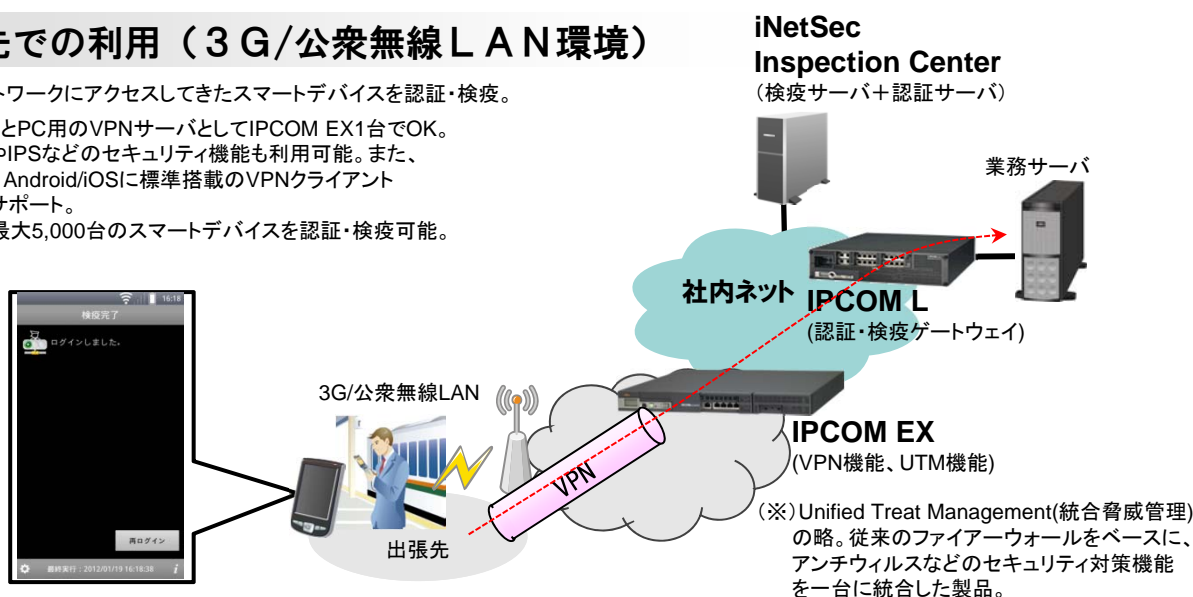

- Android、iOS端末の個体(MACアドレス)認証により、社給以外のスマートデバイスによるネットワークアクセスを防止
- OSバージョン/ビルド番号のチェック、Root化/Jailbreak検査により、セキュリティレベルの高いスマートデバイスのみネットワークアクセスを許可
- Android端末においては、必須ソフトの導入検査により、ウイルス対策ソフトなどの導入を徹底

■ 利用例

(1) オフィス内での利用（無線LAN環境）

オフィス内無線LANIにアクセスしてきたスマートデバイスを認証・検疫。

- 業界標準WPA2(認証・暗号化)とネットワークアクセス制御機能により万全なセキュリティを実現。
- 業界標準IEEE802.11n、妨害電波の少ない5GHz帯の活用、SR-M独自の高信頼化機能と監視機能により安定性確保。

(2) 外出先での利用（3G/公衆無線LAN環境）

社外から社内ネットワークにアクセスしてきたスマートデバイスを認証・検疫。

- スマートデバイスとPC用のVPNサーバとしてIPCOM EX1台でOK。アンチウイルスやIPSなどのセキュリティ機能も利用可能。また、VPN機能として、Android/iOSに標準搭載のVPNクライアント(L2TP/IPsec)をサポート。
- IPCOM L1台で最大5,000台のスマートデバイスを認証・検疫可能。

(※) Unified Treat Management(統合脅威管理)の略。従来のファイアーウォールをベースに、アンチウイルスなどのセキュリティ対策機能を一台に統合した製品。

■ 価格例 (3G/公衆無線LAN環境、検疫対象:スマートデバイス×100台)

VPNサーバ(IPCOM EX)の価格例

品名	型名	標準価格(税別)	備考
IPCOM EX1100 SC	IX11SC20	580,000円	本体、L2TP/IPsec同時接続数=最大500台
EX1100/EX1300暗号オプション	IX112CL1	150,000円	暗号機能を有効にするオプション L2TP/IPsec機能利用時に必須
L2TP/IPsec-VPNオプション	IX102LV1	200,000円	L2TP/IPsec機能を提供するオプション