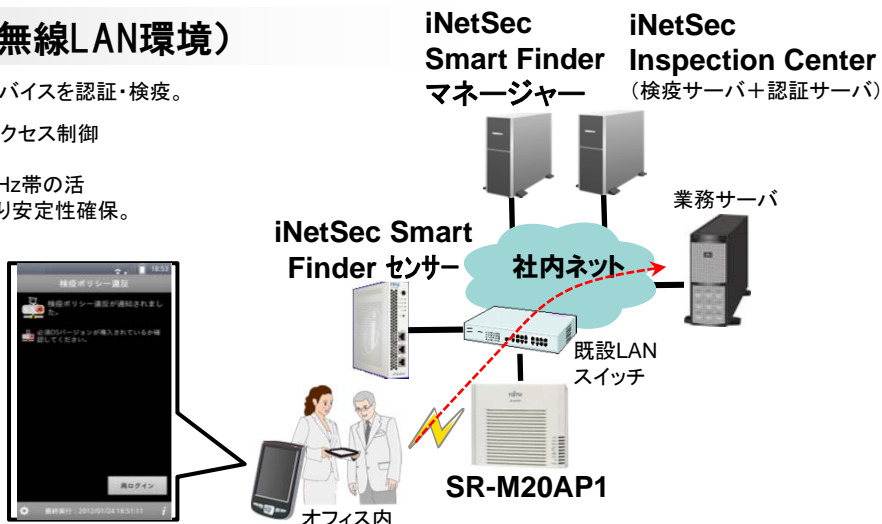

電子カタログ等によるわかりやすい商品のご案内やご説明ができる端末としてスマートデバイスが普及

店頭

商談ルーム

訪問先

スマートデバイス導入時のネットワーク要件

セキュリティ

安定性

安心安全なネットワーク環境をご提案

- Android、iOS端末の個体(MACアドレス)認証により、社給以外のスマートデバイスによるネットワークアクセスを防止
- OSバージョン/ビルド番号のチェック、Root化/Jailbreak検査により、セキュリティレベルの高いスマートデバイスのみネットワークアクセスを許可
- Android端末においては、必須ソフトの導入検査により、ウイルス対策ソフトなどの導入を徹底

■ 利用例

(1) オフィス内での利用（無線LAN環境）

オフィス内無線LANIにアクセスしてきたスマートデバイスを認証・検疫。

- 業界標準WPA2(認証・暗号化)とネットワークアクセス制御機能により万全なセキュリティを実現。
- 業界標準IEEE802.11n、妨害電波の少ない5GHz帯の活用、SR-M独自の高信頼化機能と監視機能により安定性確保。

(2) 外出先での利用（3G/公衆無線LAN環境）

社外から社内ネットワークにアクセスしてきたスマートデバイスを認証・検疫。

- スマートデバイスとPC用のVPNサーバとしてIPCOM EX1台でOK。アンチウイルスやIPSなどのセキュリティ機能も利用可能。また、VPN機能として、Android/iOSに標準搭載のVPNクライアント(L2TP/IPsec)をサポート。
- IPCOM L1台で最大5,000台のスマートデバイスを認証・検疫可能。

(※) Unified Treat Management(統合脅威管理)の略。従来のファイアーウォールをベースに、アンチウイルスなどのセキュリティ対策機能を一台に統合した製品。