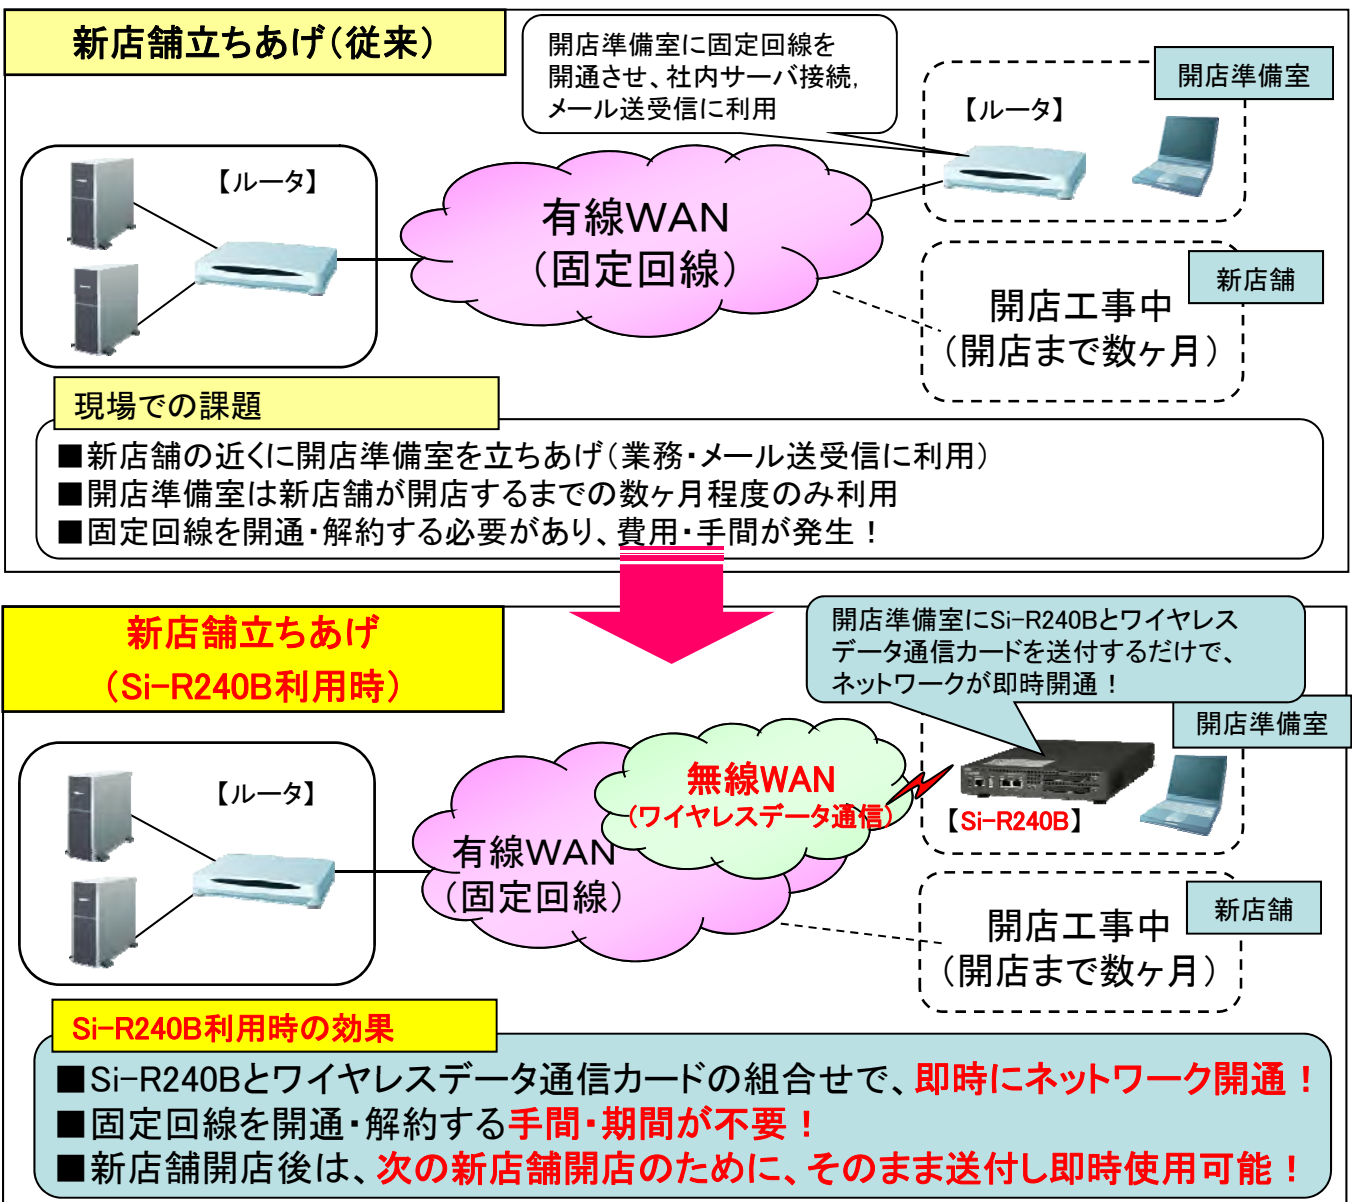

臨時ネットワーク環境を簡単に構築！ ～ワイヤレスデータ通信の活用～

■ 概要

ワイヤレスデータ通信は高速化や定額料金サービスの出現によって、その活用シーンに広がりをみせています。IPアクセスルータ「Si-R240B」は、通信キャリアの提供する各種ワイヤレスサービスと組み合わせることで、様々な用途に活用できます。

例えば、流通業の新店舗立ち上げの際に、新店舗近くに臨時に開店準備室を立ち上げる場合でも、有線の工事が不要であり、短期間かつ簡単にネットワーク環境を構築可能です。

shaping tomorrow with you

社会とお客様の豊かな未来のために

■ 特長・適用イメージ・ソリューションアピールポイント

3G携帯回線や無線LANを同時に利用可能

「Si-R240B」は無線LANアクセスポイントや3G携帯電話対応のカードスロット(PCMCIA)を2スロット標準搭載しているため、煩雑なケーブルワークを極小化できます。

設定作業も3stepで実現！

導入現場での設定作業も3つのステップで実現可能です。

予め設定情報とソフトウェアの格納されたUSBメモリを装置に挿して、電源を投入するだけで、PCレスでのセットアップが可能です。

適用イメージ

工事現場で

- ・工期が短い工事現場事務所のネットとして
- ・宅内配線が困難な事務所に安価な無線LANとして

イベント会場で

- ・FTTH/ADSL回線が提供されるまでの代替手段として
- ・急な催事対応の高速ネットとして
- ・移動店舗の設備として

バックアップ回線で