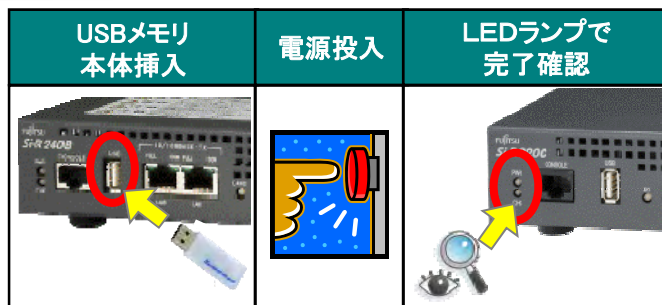

臨時ネットワーク環境を簡単に構築！ ～ワイヤレスデータ通信の活用～

■ 概要

ワイヤレスデータ通信は高速化や定額料金サービスの出現によって、その活用シーンに広がりをみせています。IPアクセスルータ「Si-R240B」は、通信キャリアの提供する各種ワイヤレスサービスと組み合わせることで、様々な用途に活用できます。

例えば、流通業の新店舗立ち上げの際に、新店舗近くに臨時に開店準備室を立ち上げる場合でも、有線の工事が不要であり、短期間かつ簡単にネットワーク環境を構築可能です。

shaping tomorrow with you

社会とお客様の豊かな未来のために

■ 特長・適用イメージ・ソリューションアピールポイント

3G携帯回線や無線LANを同時に利用可能

「Si-R240B」は無線LANアクセスポイントや3G携帯電話対応のカードスロット(PCMCIA)を2スロット標準搭載しているため、煩雑なケーブルワークを極小化できます。

設定作業も3stepで実現！

導入現場での設定作業も3つのステップで実現可能です。

予め設定情報とソフトウェアの格納されたUSBメモリを装置に挿して、電源を投入するだけで、PCレスでのセットアップが可能です。

適用イメージ

工事現場で

- ・工期が短い工事現場事務所のネットとして
- ・宅内配線が困難な事務所に安価な無線LANとして

イベント会場で

- ・FTTH/ADSL回線が提供されるまでの代替手段として
- ・急な催事対応の高速ネットとして
- ・移動店舗の設備として

バックアップ回線で