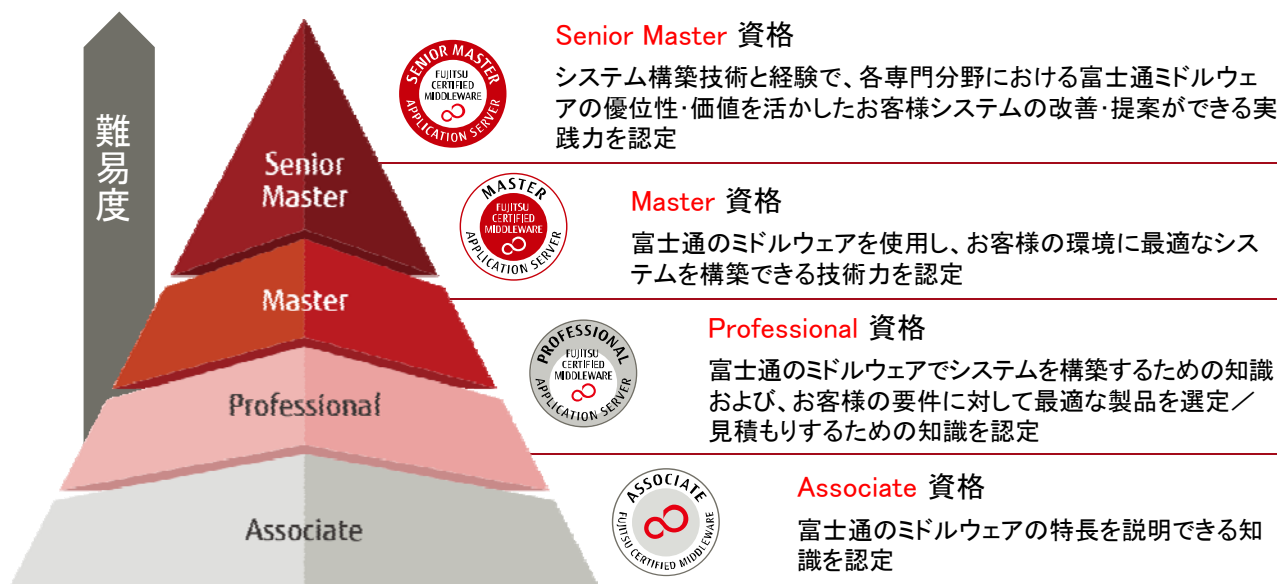

富士通ミドルウェア技術者認定制度

イノベーション領域の技術認定 「富士通ミドルウェアマスター」のご紹介

富士通ミドルウェアマスターは、市場トレンドに合わせ、業務に活かせるイノベーション領域(分野別)の技術力を認定します。

本資格を取得することにより、富士通ミドルウェアと各分野での高度で専門的な技術力を証明でき、業務における実行力・推進力を高められます。

【FUJITSU Certified Middlewareの体系図】