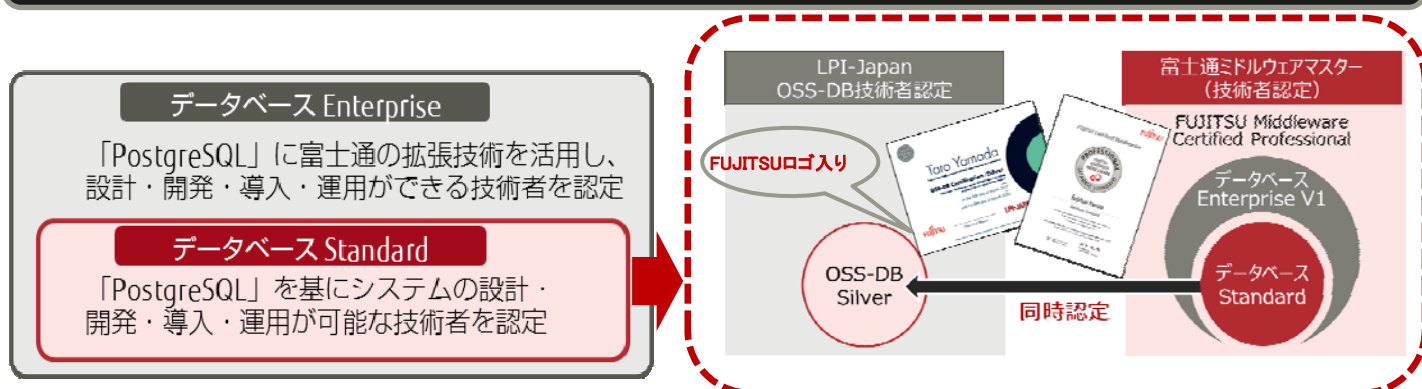

FUJITSU Certified Middleware 認定資格

【資格名一覧】

分野	資格名	
分野全般	FUJITSU Certified Middleware Associate V3	
モバイル	FUJITSU Certified Middleware Professional モバイル V2	
クラウド	FUJITSU Certified Middleware Professional クラウド V2	
セキュリティ	FUJITSU Certified Middleware Professional セキュリティ V2	
アプリケーション基盤	FUJITSU Certified Middleware Professional アプリケーション基盤 V2	
	FUJITSU Certified Middleware Master アプリケーション基盤 V2	
帳票	FUJITSU Certified Middleware Professional アプリケーション基盤（帳票）V1	
データベース	FUJITSU Certified Middleware Professional データベース Standard	
	FUJITSU Certified Middleware Professional データベース Enterprise V1	
	FUJITSU Certified Middleware Master データベース V1	
運用管理	監視	FUJITSU Certified Middleware Professional 運用管理(システム管理)V1
		FUJITSU Certified Middleware Master 運用管理(監視) V1
	自動化	FUJITSU Certified Middleware Professional 運用管理(自動化)V2
		FUJITSU Certified Middleware Master 運用管理(自動化) V1
セールス	FUJITSU Certified Middleware Professional セールス V1 ※本資格は、パートナー様および富士通グループを対象としています。	

詳細は、富士通ミドルウェアマスターサイト <http://www.fujitsu.com/jp/software/mwmaster/> をご覧ください。

「ProfessionalデータベースStandard」と同時に「OSS-DB Silver」資格も取得

Professional「データベース Standard」試験に、「OSS-DB Exam Silver」試験を採用！
「富士通ミドルウェアマスター」と「OSS-DB Silver」の2つの資格を同時認定！

お問い合わせ先

富士通株式会社

ミドルウェア事業本部 富士通ミドルウェアマスター事務局

E-mail : contact-mw-master@cs.jp.fujitsu.com