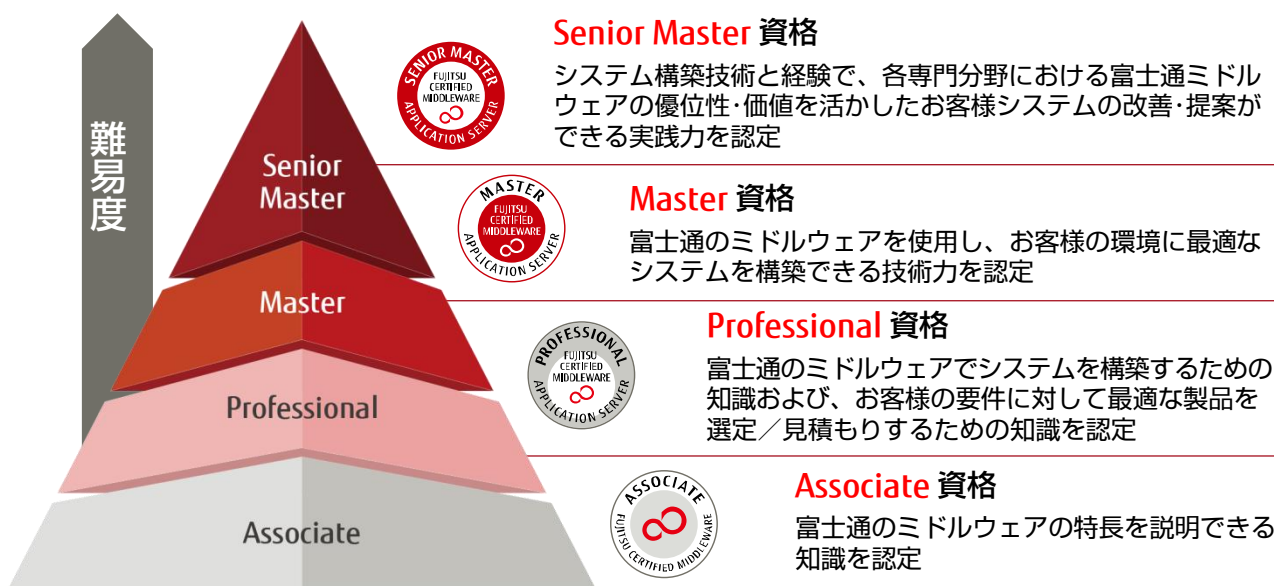

富士通ミドルウェア技術者認定制度

イノベーション領域の技術認定 「富士通ミドルウェアマスター」のご紹介

富士通ミドルウェアマスターは、市場トレンドに合わせ、業務に活かせるイノベーション領域（分野別）の技術力を認定します。

本資格を取得することにより、富士通ミドルウェアと各分野での高度で専門的な技術力を証明でき、業務における実行力・推進力を高められます。

【FUJITSU Certified Middlewareの体系図】

FUJITSU Certified Middleware 認定資格

【資格種別】

資格種別	試験形態
Associate	eラーニング
Professional	CBT *1 *2
Master	実技
Senior Master	活動実績審査

*1) CBT (Computer Based Testing) : コンピューターを利用した試験

*2) データベース Enterprise は、eラーニングで提供