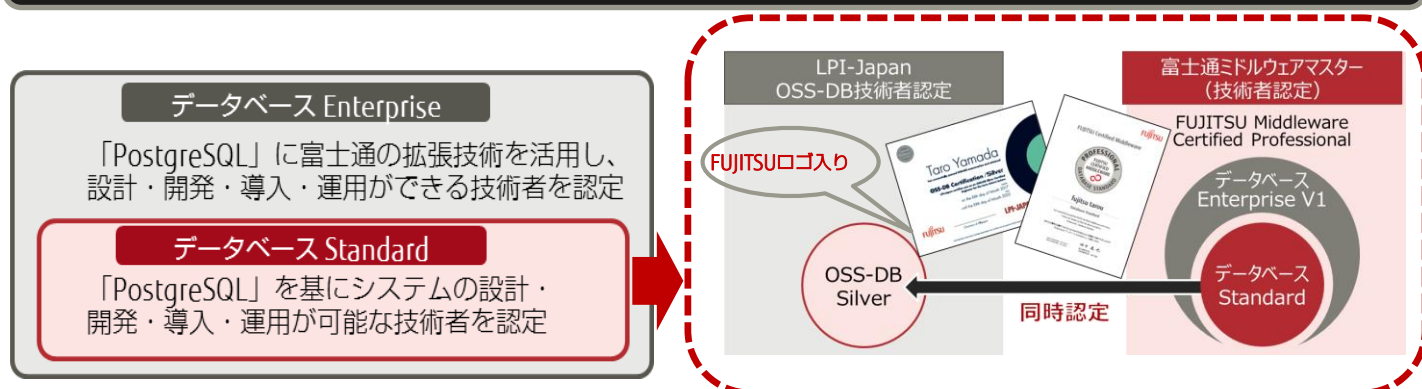

FUJITSU Certified Middleware 認定資格

【資格名一覧】

分野	資格名
分野全般	FUJITSU Certified Middleware Associate V3
モバイル	FUJITSU Certified Middleware Professional モバイル V2
クラウド	FUJITSU Certified Middleware Professional クラウド V1
セキュリティ	FUJITSU Certified Middleware Professional セキュリティ V1
アプリケーション基盤	FUJITSU Certified Middleware Professional アプリケーション基盤 V2
	FUJITSU Certified Middleware Master アプリケーション基盤 V2
帳票	FUJITSU Certified Middleware Professional アプリケーション基盤（帳票） V1
データベース	FUJITSU Certified Middleware Professional データベース Standard
	FUJITSU Certified Middleware Professional データベース Enterprise V1
	FUJITSU Certified Middleware Master データベース V1
運用管理	監視
	FUJITSU Certified Middleware Professional 運用管理（監視） V1
	FUJITSU Certified Middleware Master 運用管理（監視） V1
	自動化
FUJITSU Certified Middleware Professional 運用管理（自動化） V1	
FUJITSU Certified Middleware Master 運用管理（自動化） V1	
セールス	FUJITSU Certified Middleware Professional セールス V1 ※本資格は、パートナー様および富士通グループを対象としています。

詳細は、富士通ミドルウェアマスターサイト <http://www.fujitsu.com/jp/software/mwmaster/> をご覧ください。

「ProfessionalデータベースStandard」と同時に「OSS-DB Silver」資格も取得

Professional「データベース Standard」試験に、「OSS-DB Exam Silver」試験を採用！
「富士通ミドルウェアマスター」と「OSS-DB Silver」の2つの資格を同時認定！

お問い合わせ先

富士通株式会社

ミドルウェア事業本部 富士通ミドルウェアマスター事務局

E-mail : contact-mw-master@cs.jp.fujitsu.com