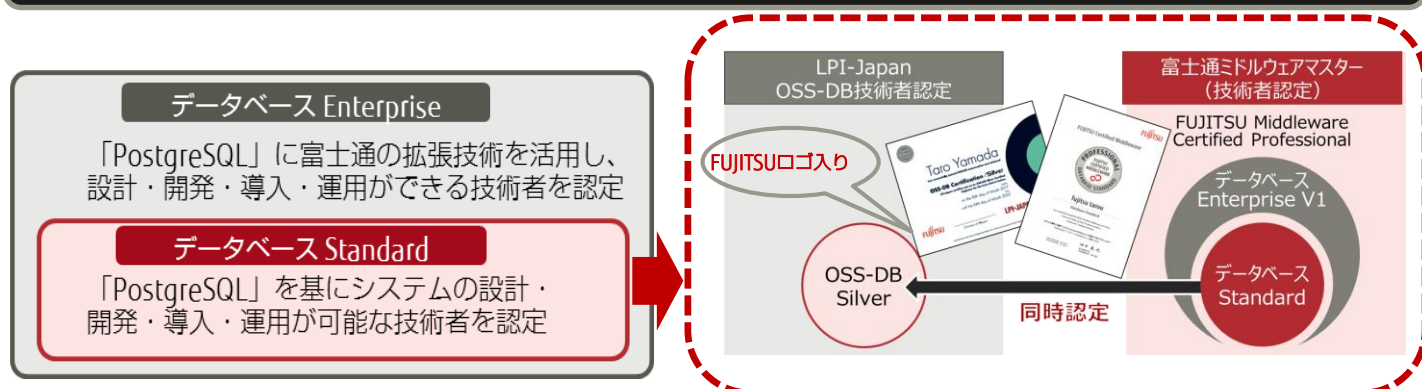

FUJITSU Certified Middleware 認定資格

【資格名一覧】

分野	資格名
分野全般	FUJITSU Certified Middleware Associate V2
モバイル	FUJITSU Certified Middleware Professional モバイル V1
クラウド	FUJITSU Certified Middleware Professional クラウド V1
セキュリティ	FUJITSU Certified Middleware Professional セキュリティ V1
アプリケーション基盤	FUJITSU Certified Middleware Professional アプリケーション基盤 V2
	FUJITSU Certified Middleware Master アプリケーション基盤 V1
	帳票 FUJITSU Certified Middleware Professional アプリケーション基盤（帳票） V1
データベース	FUJITSU Certified Middleware Professional データベース Standard
	FUJITSU Certified Middleware Professional データベース Enterprise V1
	FUJITSU Certified Middleware Master データベース V1
運用管理	監視 FUJITSU Certified Middleware Professional 運用管理（監視） V1
	FUJITSU Certified Middleware Master 運用管理（監視） V1
	自動化 FUJITSU Certified Middleware Professional 運用管理（自動化） V1
	FUJITSU Certified Middleware Master 運用管理（自動化） V1
セールス	FUJITSU Certified Middleware Professional セールス V1 ※本資格は、パートナー様および富士通グループを対象としています。

詳細は、富士通ミドルウェアマスターサイト <http://www.fujitsu.com/jp/software/mwmaster/> をご覧ください。

「ProfessionalデータベースStandard」と同時に「OSS-DB Silver」資格も取得

Professional「データベース Standard」試験に、「OSS-DB Exam Silver」試験を採用！
「富士通ミドルウェアマスター」と「OSS-DB Silver」の2つの資格を同時認定！

お問い合わせ先

富士通株式会社

ミドルウェア事業本部 富士通ミドルウェアマスター事務局

E-mail : contact-mw-master@cs.jp.fujitsu.com