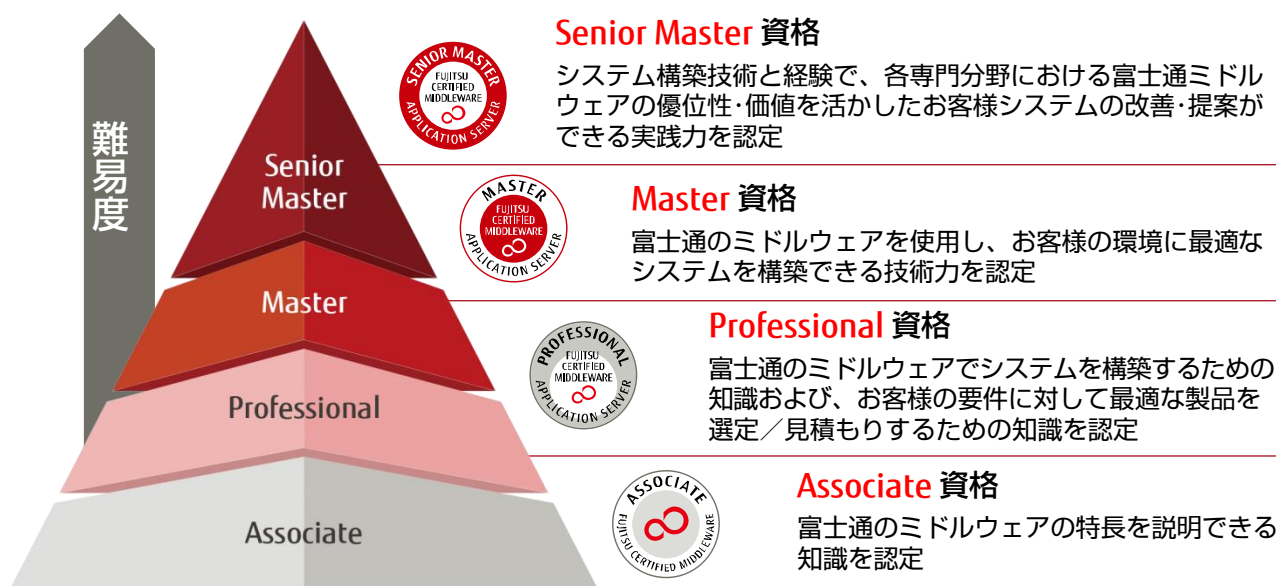

富士通ミドルウェア技術者認定制度

イノベーション領域の技術認定 「富士通ミドルウェアマスター」のご紹介

富士通ミドルウェアマスターは、市場トレンドに合わせ、業務に活かせるイノベーション領域（分野別）の技術力を認定します。

本資格を取得することにより、富士通ミドルウェアと各分野での高度で専門的な技術力を証明でき、業務における実行力・推進力を高められます。

【FUJITSU Certified Middlewareの体系図】

FUJITSU Certified Middleware 認定資格

【資格種別】

資格種別	試験形態
Associate	eラーニング
Professional	CBT *1 *2
Master	実技
Senior Master	活動実績審査

*1) CBT (Computer Based Testing) : コンピューターを利用した試験

*2) データベース Enterprise は、eラーニングで提供