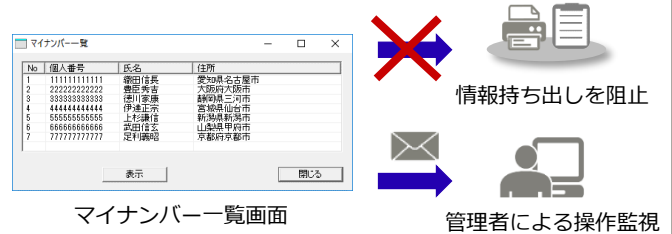

30日間
トライアル

INSTANTCOPY

で 検索

INSTANTCOPYのページを表示し、右側のカテゴリメニューから[ダウンロード]-[トライアル版]をクリック

カテゴリメニュー

ダウンロード

トライアル版

その他機能

マイナンバー一覧画面

管理者による操作監視

価格 (INSTANTCOPY Professional V6) (税別)

21,300円 ~
メディアパックに加え、端末台数分のライセンスが必要です。

お見積例

INSTANTCOPY Professionalを100台の端末で使用する場合

INSTANTCOPY Professional V6 メディアパック	11,000円
INSTANTCOPY Professional V6 100台	895,200円
	計 906,200円