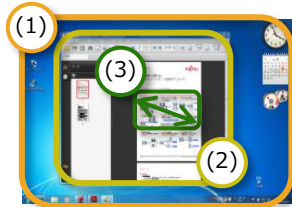

業務に使える機能が豊富！画面キャプチャーツール

INSTANTCOPY Professional V6はテストやマニュアル作成にお使いいただける機能を多数ご用意しています。作業の効率化にお役だてください。

画面をワンタッチでキャプチャーできます！

Point 1

キャプチャー範囲を簡単に指定可能

画面の取得対象を指定してキャプチャーできます。指定できる範囲は
 (1)デスクトップ全体
 (2)アクティブウィンドウのみ
 (3)選択した範囲のみ
 などがあります。

Point 2

スクロールバーの画面もらくらくキャプチャー

スクロールバーのある画面でも画面に表示されていない隠れた部分のイメージも採取し、自動的に1枚の画像に合成します。

Point 3

キャプチャー出力先は簡単に切り替え可能

キャプチャーした画面を簡単に加工できます！

Point 4

キャプチャーした画面の加工が簡単