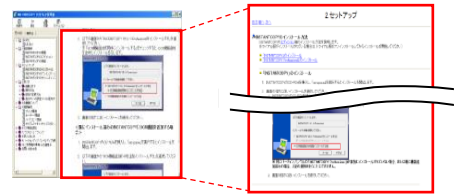

Point 2

スクロールバーの画面もらくらくキャプチャー

スクロールバーのある画面でも画面に表示されていない隠れた部分のイメージも採取し、自動的に1枚の画像に合成します。