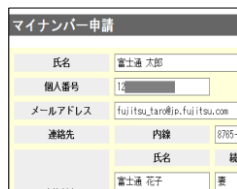

画面キャプチャー時や印刷プレビュー時に画像加工アプリと連携し、キャプチャーした画像を加工できます。

※Professional, Enterprise版のみ。

Point 5

Officeドキュメント出力で手順書作成を効率的に

あらかじめ用意したExcelまたはWordのテンプレートに従ってキャプチャーした画像をドキュメントに出力できるため効率的に手順書を作成できます。

※Professional, Enterprise版のみ。

30日間
トライアル

INSTANTCOPY

で 検索

INSTANTCOPYのページを表示し、右側のカテゴリメニューから[ダウンロード]-[トライアル版]をクリック

カテゴリメニュー

ダウンロード

トライアル版

その他機能