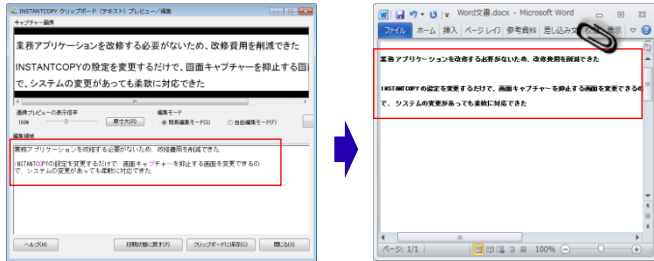

その他機能

画面文字認識機能

※Professional, Enterprise版のみ

PDFドキュメントでも、画面文字認識機能を利用することで、簡単にテキストデータ化できるため、修正可能なドキュメントへ流用できます。

プレビュー／編集画面

Word文章

セキュリティ機能

※Enterprise版のみ

管理者が設定したキーワード(マイナンバーなどのNGワード)を含む画面のキャプチャーを制御できるので、画面キャプチャーによる情報漏えいを防げます。